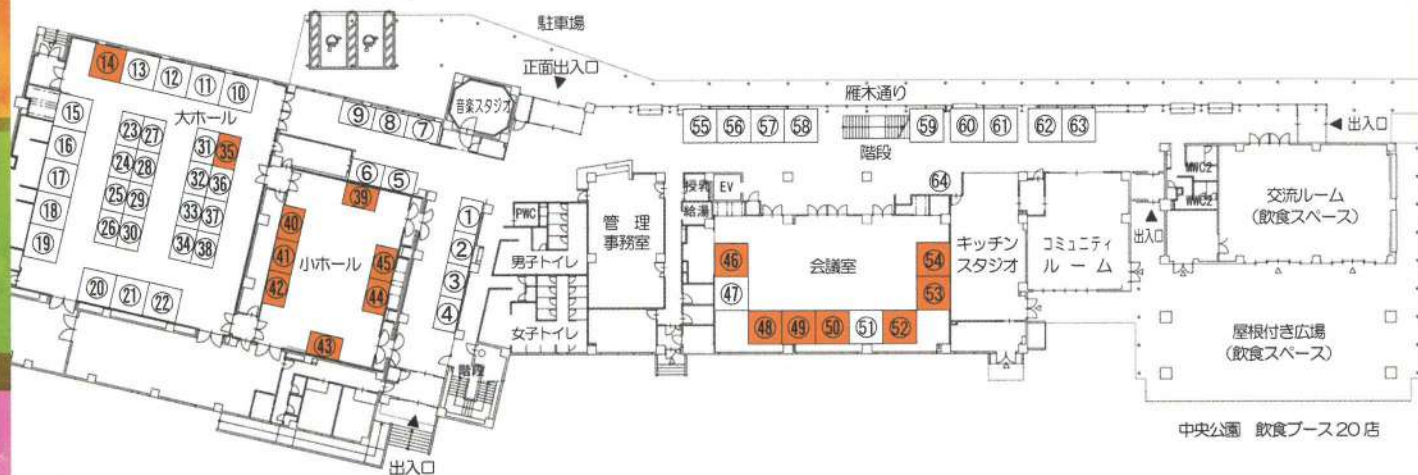

第3回

ハンドメイドフェス in とちお

会場図・出展名・出展内容一覧

① 木工屋 ほんな/木工品、組木のまな板、椅子	③② 工房 森もり/陶器
② KURUMO/アンクルウォーマー、ペット小物	③③ KucoKuco/ほっこり雑貨、アクセサリ
③ chako 工房/帆布バッグ、布小物	③④ prism/レジンアクセサリ
④ 古布再生ふ〜/古布(かすり・絹)洋服、布小物	③⑤ R and Y/アクセサリ、布小物 ◆5日のみ きらきら万華鏡作り
⑤ 4日:ちはなりほん/ヘアアクセサリ、リボン布小物 5日:TGM.A/シエグラスアクセサリ	③⑥ ruby moon/レジンアクセサリ、布小物
⑥ おにぎり工房&Yume 空間/ミニチュア国道標識・フード・フラワー	③⑦ 組子屋 継/組子雑貨、組子アクセサリ
⑦ クラフトバンド小向/クラフトバンドバッグ・小物入れ	③⑧ m.f.k/ジルコニアアクセサリ、天然石アクセサリ
⑧ 筆文字アート まりも/筆文字ポストカード	③⑨ ケロケロ★café/ステッカー、キーホルダー ◆ぬりえバッグ作り
⑨ リメイク屋 く〜さん/デニムバッグ、皮バッグ	④① Atelier Douce/◆小さな水族館、きらりデコボトル作り
⑩ 木工房 なかむら/木工のおもちゃ	④② 4日のみ Kissa../◆アロマ宝石石けん作り、ネイルオイル作り
⑪ 土田商店/つづらふじのカゴ	④③ ICECREAM PARTY/レトロファンシー雑貨 ◆カラフルアクセサリ作り
⑫ 木工房 まるよし/木工品	④④ おらっそく/香りのろうそく ◆香りのルームスプレー作り
⑬ クラフト APE/木工品、アクセサリ	④⑤ Now Loading.../水引・レジン・樹脂粘土雑貨 ◆ビーズストラップ作り
⑭ しん陶房/陶器 ◆ロクロで陶芸体験	④⑥ クリエイティ部/編み小物、帽子、イラスト ◆鳥のぬいぐるみ作り
⑮ 家具工房 やま/木工品、スツール、裁縫箱	④⑦ ワークセンターとちの木の家/木工品、布小物、ビーズ小物
⑯ ふくろう工房 つばげん/木工品、木製の動物たち	④⑧ *Little Sweets*/◆樹脂粘土スイーツキーホルダー作り
⑰ いっかん張り古布のもの たもしん/いっかん張り作品、服飾小物	④⑨ せんにん幸房/枯れ蓮の布花、あみあみ灯り ◆枯れ蓮の甦る花作り
⑱ クラフター恒/大工道具、台所用品	⑤① SIDE BURNS/アクセサリ ◆スライム作り&デコレーション
⑲ 着物リメイク Aru.Kuru/着物リメイク洋服	⑤② ミモザ/子供服、バッグ、布小物
⑳ Maruko・U/がま口バッグ、布小物	⑤③ forest candle/◆オリジナルキャンドル・ライトキャンドル作り
㉑ 壺静たまき工房/木工品、木製墨坪、靴べらセット、一輪挿し	⑤④ 工房 ゆらり竹とんぼ/からくり玩具、パズル ◆ゆらり紙とんぼ作り
㉒ おもしろ木工房/黒柿、けやきの木工品	⑤⑤ 彩の会/◆ドライフラワー・プリザーブドフラワーの小物作り
㉓ karumia/がま口、布小物	⑤⑥ 手づくり工房 いくた/木製ペンダント、菓子皿、トレー
㉔ un bonbon with kino/編みぐるみ、樹脂粘土小物、ミニチュアフード	⑤⑦ 工房 ひさご/木工品、つる編みバック、野草の花絵、飾りひょうたん
㉕ Reko/布小物、バック	⑤⑧ 安曇野木舎/額縁、名刺入れ、小箱、木製ボタン
㉖ 4日:Cotta*/布雑貨 5日:WaKa/天然石アクセサリ、ポリマークレイアクセサリ	⑤⑨ 未知草/山ブドウ花瓶、ブローチ、ペンダント、布小物
㉗ Le Chainon/レジンアクセサリ	⑤⑩ あかり工房 こうりゅう/小枝と和紙のあかり
㉘ おと/タティングレースアクセサリ	⑥① ハンドメイド RiRi/造花リース、造花アレンジ、枯れない仏花
㉙ Aimer original/レジンアクセサリ	⑥② ひま工人 木彫り店/木工品、寄木作品、手彫り作品
㉚ 78h/編み小物、布小物	⑥③ 古布あそび「いまい」/古布藍染洋服、バッグ、布小物
㉛ Splendide/ゴールドアクセサリ	⑥④ パッチワークキルト Triangle/パッチワークキルトバッグ、ポーチ
	⑥⑤ しもしお笹団子工房/手作り笹団子の販売

◆は、ワークショップ(手作り体験)です