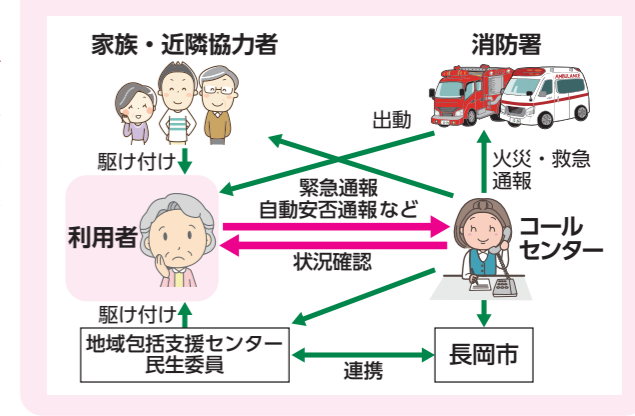

1人暮らしの高齢者を見守る 安心連絡システムのご利用を

簡単な操作で緊急通報ができる機器を自宅に設置します。平常時にも健康や医療に関する相談を24時間受け付けます。内 看護師がいるコールセンターへの緊急通報、健康相談、病気やけがで長時間動けなくなったときの自動安否通報、火事のときにコールセンターでもすぐにわかる自動火災通報、コールセンターから自宅への月2回の状況確認電話 回 65歳以上の1人暮らし、緊急時の対応が困難な高齢者のみの世帯など 市 市民税非課税世帯...月500円、市民税課税世帯...月1,500円 申 各地区の地域包括支援センター、担当のケアマネジャー 担当=長寿はつらつ課 さい ☎39・2268、各支所市民生活課(山古志・和島支所は地域振興・市民生活課)