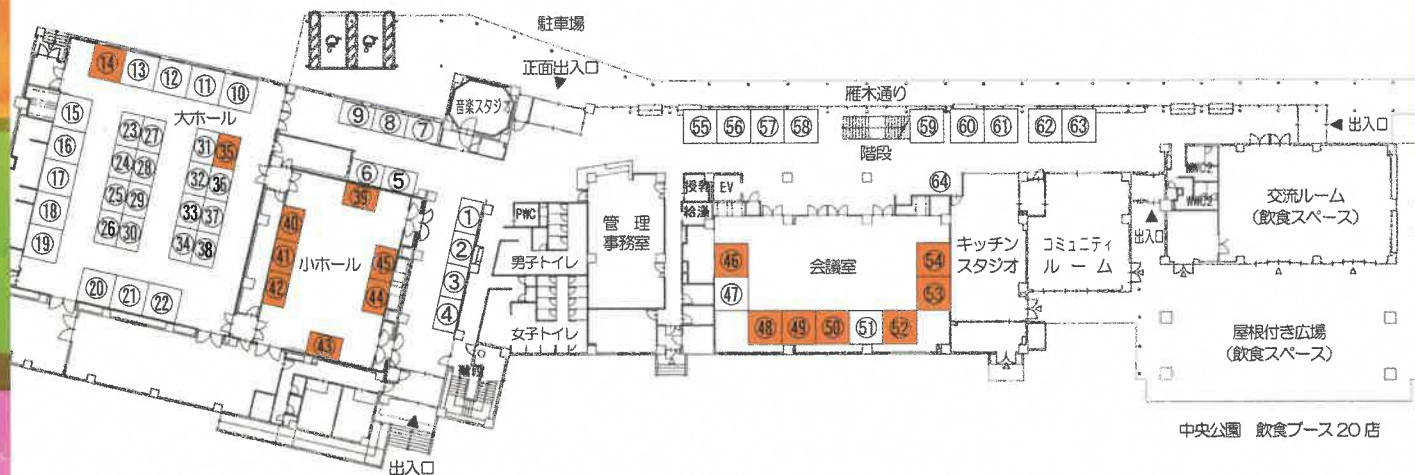

第3回

ハンドメイドフェス inとちお

会場図・出展名・出展内容一覧

中央公園 飲食ブース20店

① 木工屋 ほんな/木工品、組木のまな板、椅子 ② KURUMO/アンクルウォーマー、ペット小物 ③ chako 工房/帆布バッグ、布小物 ④ 古布再生ふ〜/古布(かすり・絹)洋服、布小物 ⑤ 4日:ちはなりほん/ヘアアクセサリ、リボン布小物 5日:TGM.A/シーグラスアクセサリ ⑥ おにぎり工房&Yume 空間/ミニチュア国道標識・フード・フラワー ⑦ クラフトバンド小向/クラフトバンドバッグ・小物入れ ⑧ 筆文字アート まりも/筆文字ポストカード ⑨ リメイク屋 く〜さん/デニムバッグ、皮バッグ ⑩ 木工房 なかむら/木工のおもちゃ ⑪ 土田商店/つづらふじのカゴ ⑫ 木工房 まるよし/木工品 ⑬ クラフト APE/木工品、アクセサリ ⑭ しん陶房/陶器 ◆ロクロで陶芸体験 ⑮ 家具工房 やま/木工品、スツール、裁縫箱 ⑯ ふくろう工房 つばげん/木工品、木製の動物たち ⑰ いっかん張り古布のもの たもしん/いっかん張り作品、服飾小物 ⑱ クラフター恒/大工道具、台所用品 ⑲ 着物リメイク Aru.Kuru/着物リメイク洋服 ⑳ Maruko・U/がま口バッグ、布小物 ㉑ 壺静たまき工房/木工品、木製墨坪、靴べらセット、一輪挿し ㉒ おもしろ木工房/黒柿、けやきの木工品 ㉓ karumia/がま口、布小物 ㉔ un bonbon with kino/編みぐるみ、樹脂粘土小物、ミニチュアフード ㉕ Reko/布小物、バック ㉖ 4日:Cotta*/布雑貨 5日:WaKa/天然石アクセサリ、ポリマークレイアクセサリ ㉗ Le Chainon/レジンアクセサリ ㉘ おと/タティングレースアクセサリ ㉙ Aimer original/レジンアクセサリ ㉚ 78h/編み小物、布小物 ㉛ Splendide/ゴールドアクセサリ	㉜ 工房 森もり/陶器 ㉝ KucoKuco/ほっこり雑貨、アクセサリ ㉞ prism/レジンアクセサリ ㉟ R and Y/アクセサリ、布小物 ◆5日のみ きらきら万華鏡作り ㊱ ruby moon/レジンアクセサリ、布小物 ㊲ 組子屋 継/組子雑貨、組子アクセサリ ㊳ m.f.k/ジルコニアアクセサリ、天然石アクセサリ ㊴ ケロケロ★café/ステッカー、キーホルダー ◆ぬりえバッグ作り ㊵ Atelier Douce/◆小さな水族館、きらりデコボトル作り ㊶ felice/天然石アクセサリ、御朱印帳 ◆シーリングスタンプ作り ㊷ 4日のみ Kissa../◆アロマ宝石石けん作り、ネイルオイル作り ㊸ ICECREAM PARTY/レトロファンシー雑貨 ◆カラフルアクセサリ作り ㊹ おらっそく/香りのろうそく ◆香りのルームスプレー作り ㊺ Now Loading.../水引・レジン・樹脂粘土雑貨 ◆ビーズストラップ作り ㊻ クリエイティ部/編み小物、帽子、イラスト ◆鳥のぬいぐるみ作り ㊼ ワークセンターとちの木の家/木工品、布小物、ビーズ小物 ㊽ *Little Sweets*/◆樹脂粘土スイーツキーホルダー作り ㊾ せんにん幸房/枯れ蓮の布花、あみあみ灯り ◆枯れ蓮の甕の花作り ㊿ SIDE BURNS/アクセサリ ◆スライム作り&デコレーション 1 ミモザ/子供服、バッグ、布小物 2 forest candle/◆オリジナルキャンドル・ライトキャンドル作り 3 工房 ゆらり竹とんぼ/からくり玩具、パズル ◆ゆらり紙とんぼ作り 4 彩の会/◆ドライフラワー・プリザーブドフラワーの小物作り 5 手づくり工房 いくた/木製ペンダント、菓子皿、トレー 6 工房 ひさご/木工品、つる編みバック、野草の花絵、飾りひょうたん 7 安曇野木舎/額縁、名刺入れ、小箱、木製ボタン 8 未知草/山ブドウ花瓶、ブローチ、ペンダント、布小物 9 あかり工房 こうりゅう/小枝と和紙のあかり 10 ハンドメイド RiRi/造花リース、造花アレンジ、枯れない仏花 11 ひま工人 木彫り店/木工品、寄木作品、手彫り作品 12 古布あそび「いまい」/古布藍染洋服、バッグ、布小物 13 パッチワークキルト Triangle/パッチワークキルトバッグ、ポーチ 14 しもしお笹団子工房/手作り笹団子の販売

2. ◆は、ワークショップ(手作り体験)です