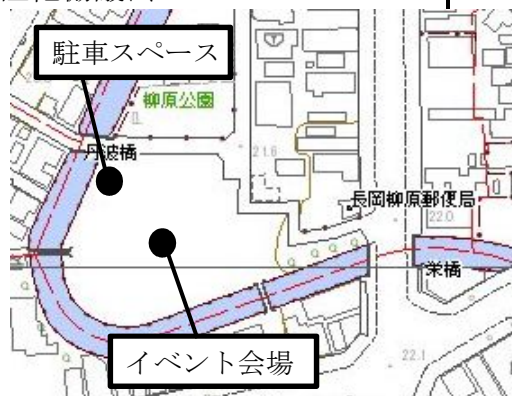

いきいき市民活動情報

NPO法人すまいるらいふサポートから、お薦めのイベントに関する情報が寄せられました。

については、下記のとおり概要をお知らせしますので、ぜひ、長岡市民の「市民力」や「地域力」を生かした活動を、貴社で取材くださいますようお願いいたします。

標 題	運動会や屋台も 冬の長岡を楽しむ 「まちなか雪まつり 2024」を開催	大学生が企画・運営												
日 程	2月10日（土）、11日（日）													
場 所	旧柳原分庁舎敷地（長岡市柳原町2-1）													
内 容	<p>イベントの主旨 旧柳原庁舎敷地を活用して、若者がまちなかを訪れるきっかけづくりや地域への愛着を高めることを目的に、長岡で学ぶ大学生が企画した冬のまちを楽しむイベント「まちなか雪まつり 2024」を開催します。</p> <p>1 内容・スケジュール</p> <table border="0"> <tr> <td>10日（土）</td> <td>10:00～</td> <td>雪像、かまくら作り</td> </tr> <tr> <td></td> <td>14:00～</td> <td>参加大学生による運動会</td> </tr> <tr> <td></td> <td>16:00～19:00</td> <td>キャンドルライトアップ</td> </tr> <tr> <td>11日（日）</td> <td>13:00～15:00</td> <td>屋台 (的あて、輪投げ、宝探しなど)</td> </tr> </table> <p>2 企画・運営 大学生約20人（長岡造形大学、長岡技術科学大学、新潟工科大学（柏崎市）ほか）</p> <p>3 主催 NPO法人すまいるらいふサポート（代表） 新潟工科大学樋口研究室 長岡造形大学津村研究室 長岡技術科学大学技大祭実行委員会</p> <p>4 共催 長岡市、長岡市中心市街地活性化協議会</p> <p>※取材くださる場合は、右図の駐車スペースに駐車願います。</p> <p>※天候や積雪状況などの影響により、イベント内容を変更する場合がありますので、ご了承ください。</p>		10日（土）	10:00～	雪像、かまくら作り		14:00～	参加大学生による運動会		16:00～19:00	キャンドルライトアップ	11日（日）	13:00～15:00	屋台 (的あて、輪投げ、宝探しなど)
10日（土）	10:00～	雪像、かまくら作り												
	14:00～	参加大学生による運動会												
	16:00～19:00	キャンドルライトアップ												
11日（日）	13:00～15:00	屋台 (的あて、輪投げ、宝探しなど)												
問 い 合 わ せ	NPO法人すまいるらいふサポート 事務局 飯浜													
情 報 提 供 課 名	中心市街地整備室 西野 電話0258-39-2807													