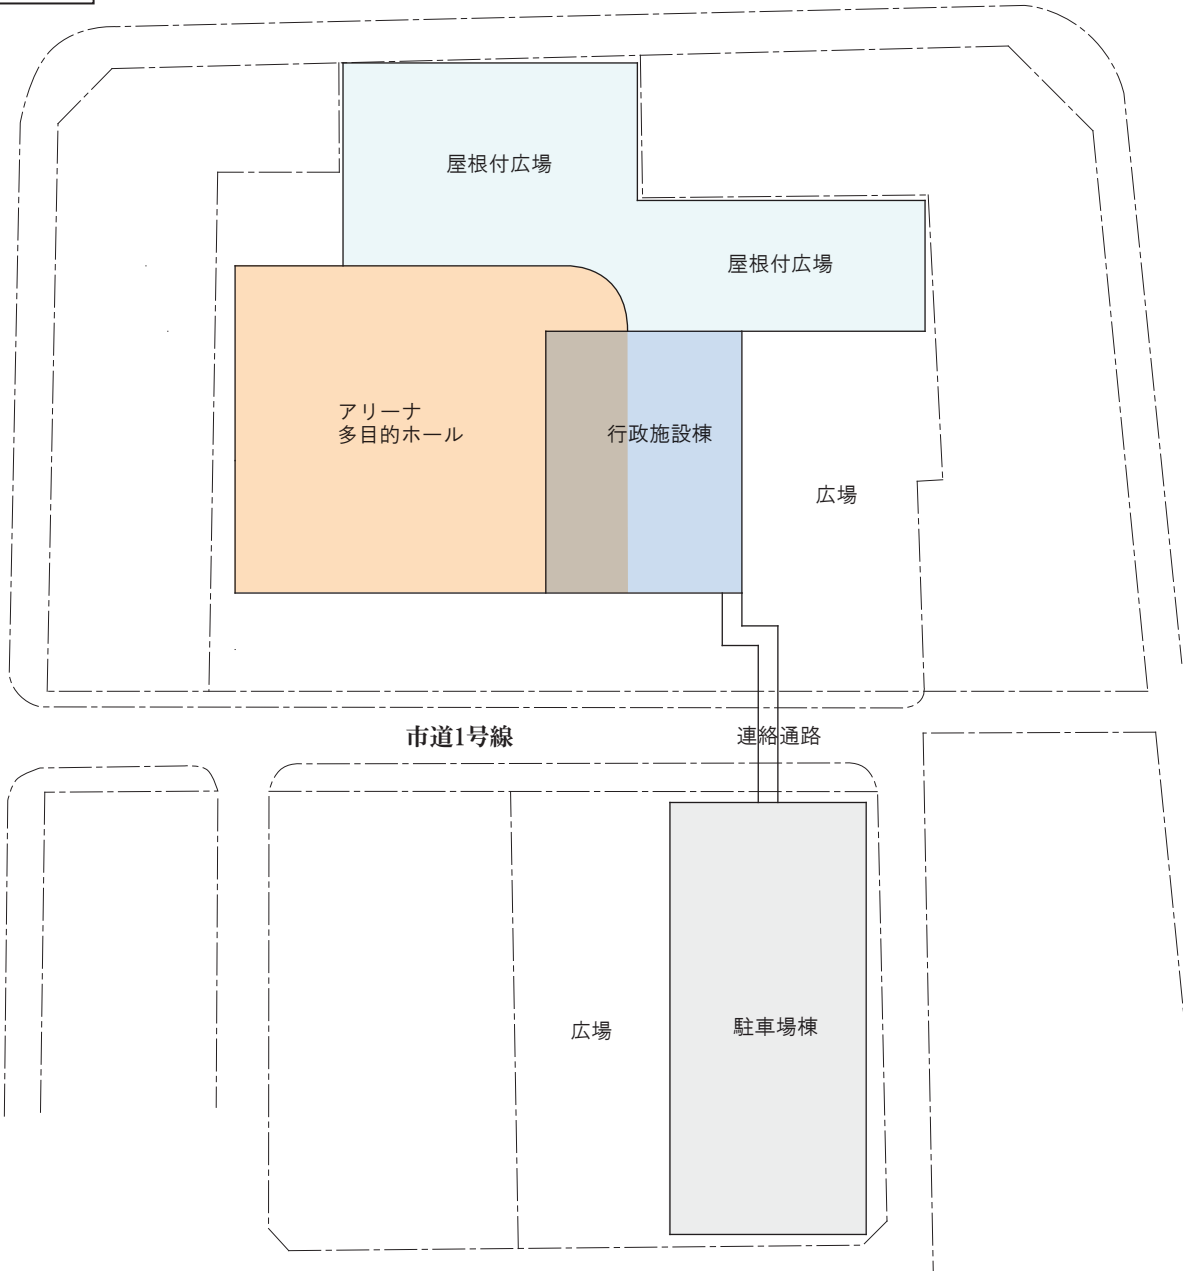

都市計画道路長岡停車場線

平面図

都市計画道路樺田屋町高見線 (国道352号)

都市計画道路溝橋袋町線

断面図

イメージ図を平面及び断面に置換えたもの