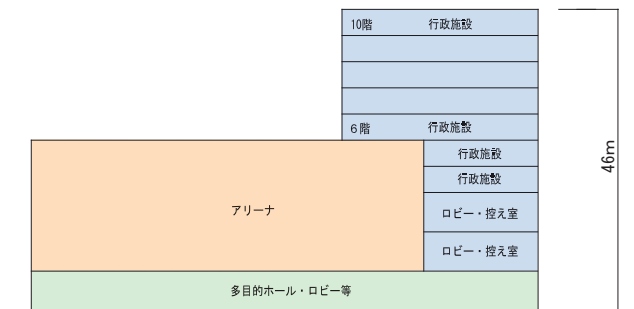

都市計画道路長岡停車場線

平面図

都市計画道路樺田屋町高見線 (国道352号)

都市計画道路溝橋袋町線

断面図

イメージ図を平面及び断面に置換えたもの