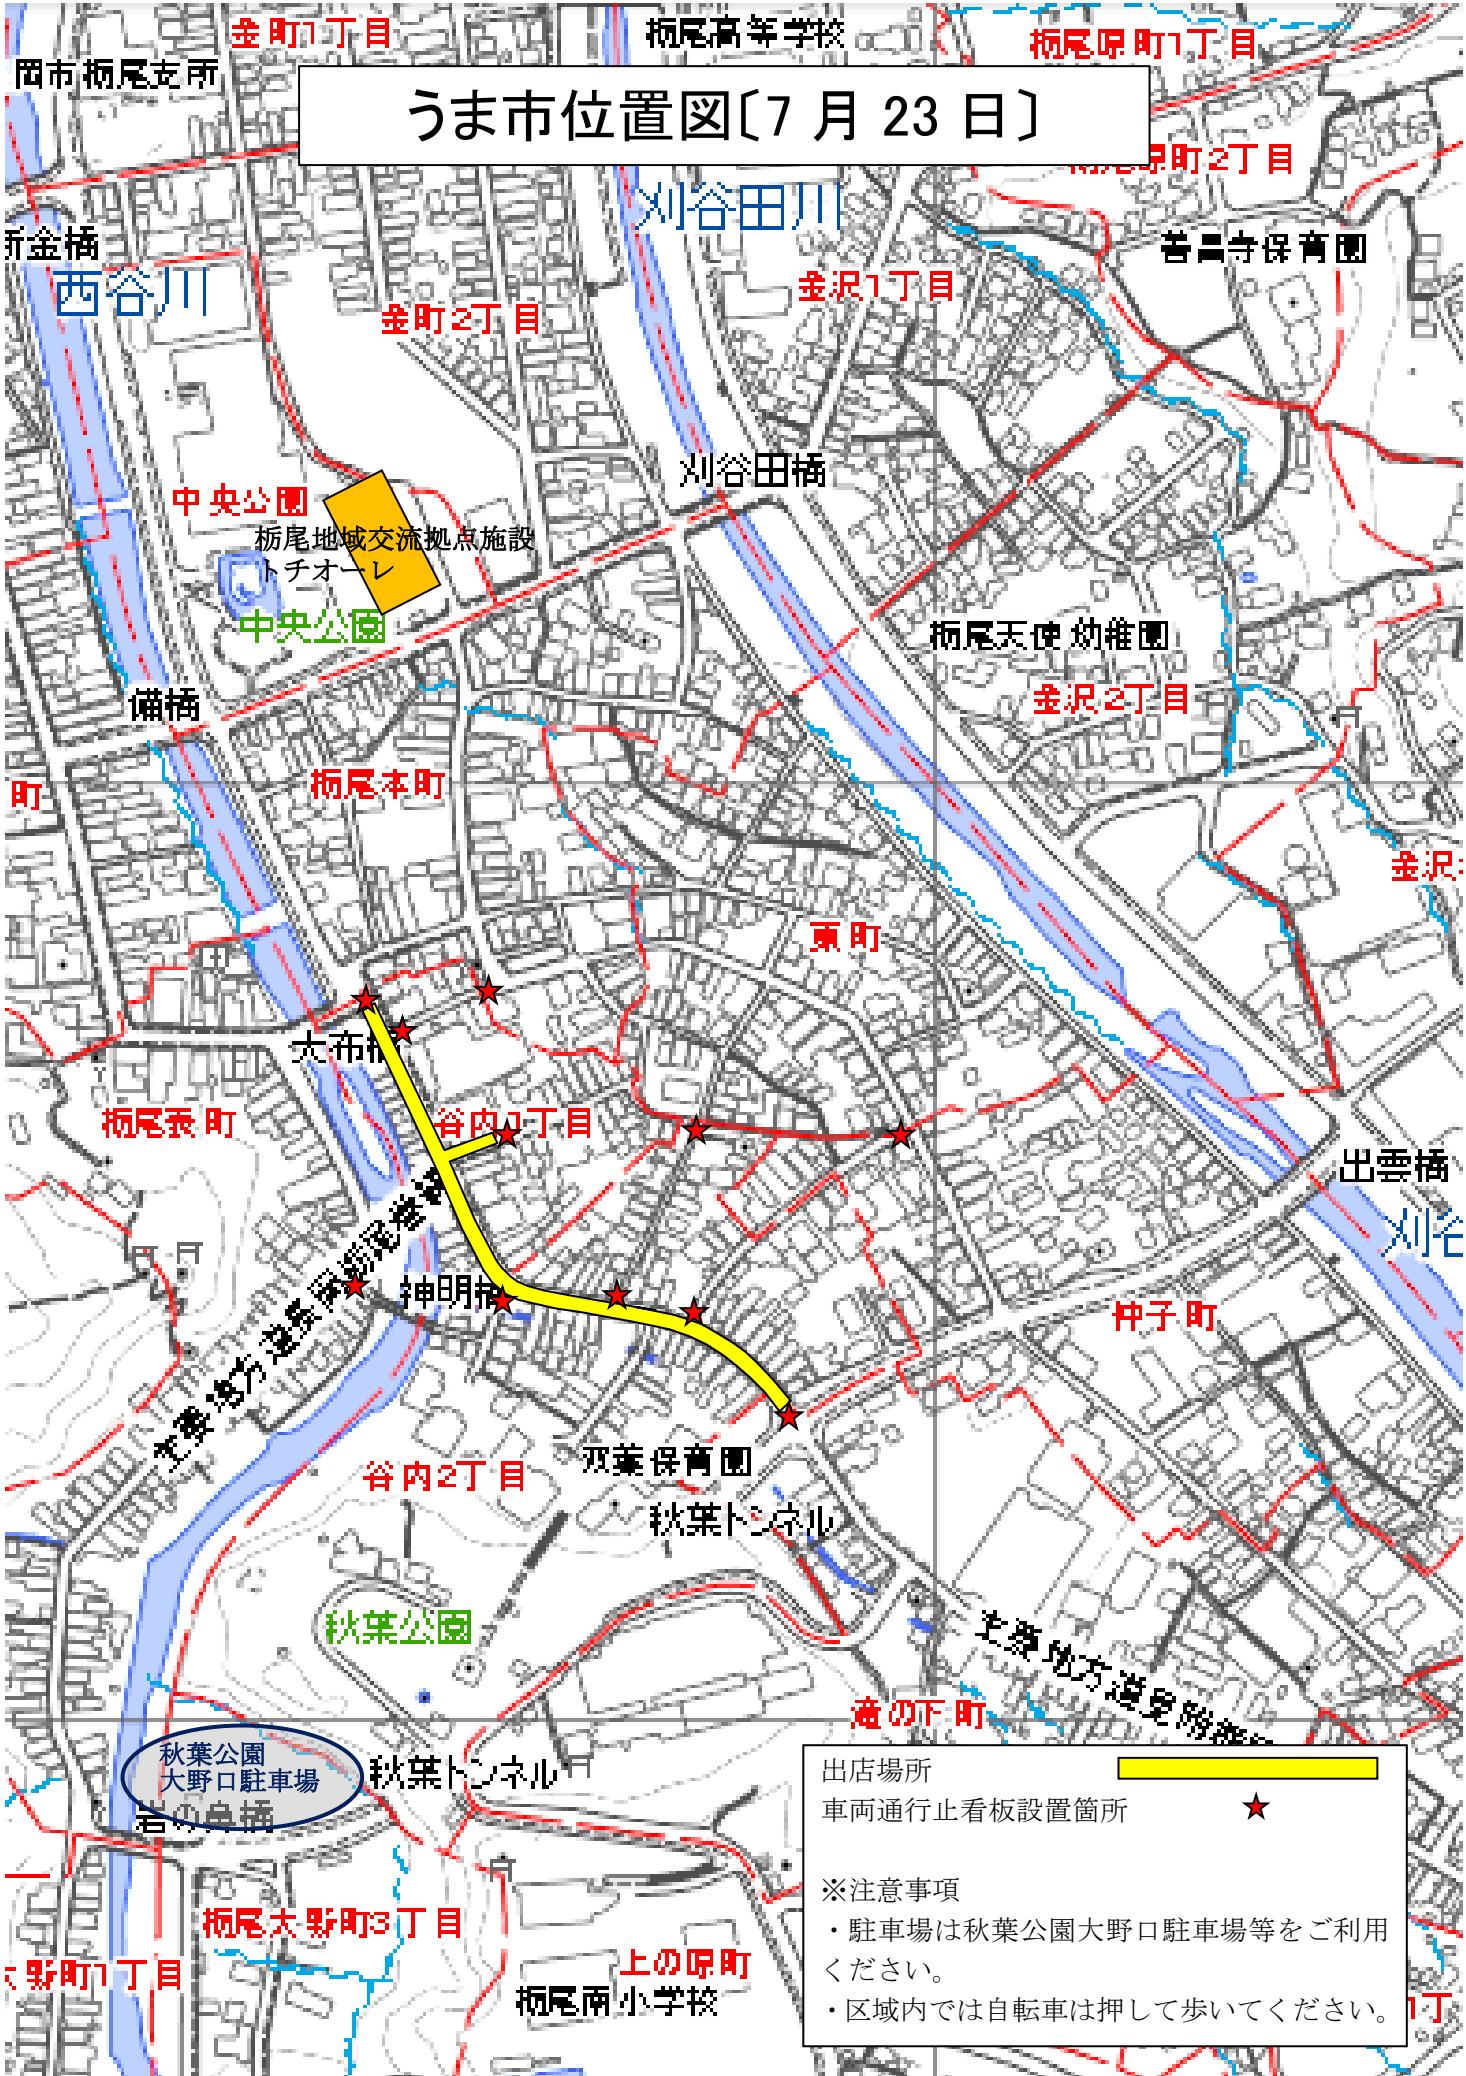

うま市位置図〔7月23日〕

出店場所
 車両通行止看板設置箇所

※注意事項
 ・駐車場は秋葉公園大野口駐車場等をご利用ください。
 ・区域内では自転車は押して歩いてください。