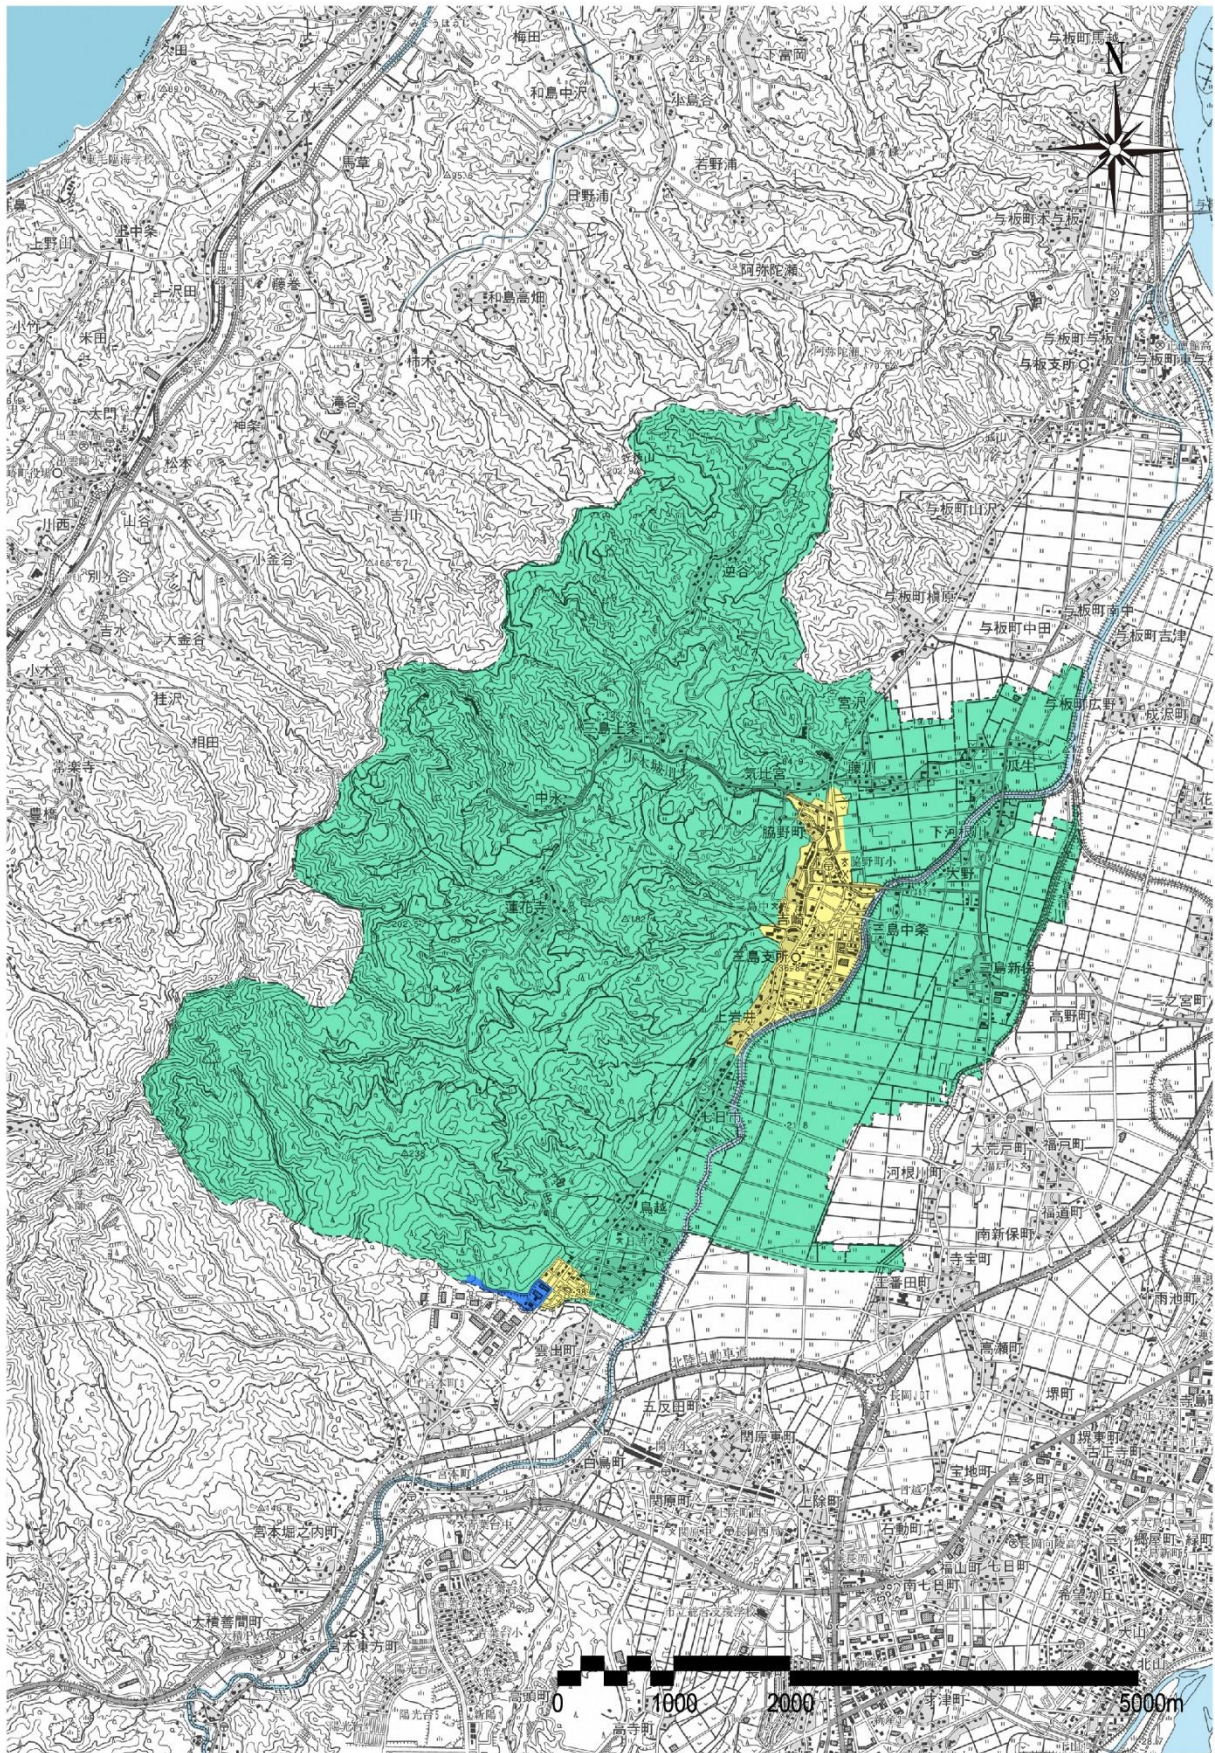

## ④ 三島地域

凡例

(令和4年7月1日時点)

自然・田園・集落景観

住宅地景観

工業地景観

※類型別地域景観区分図は、おおよその目安を示していますので、活用に当たっては現地をよくご確認ください。