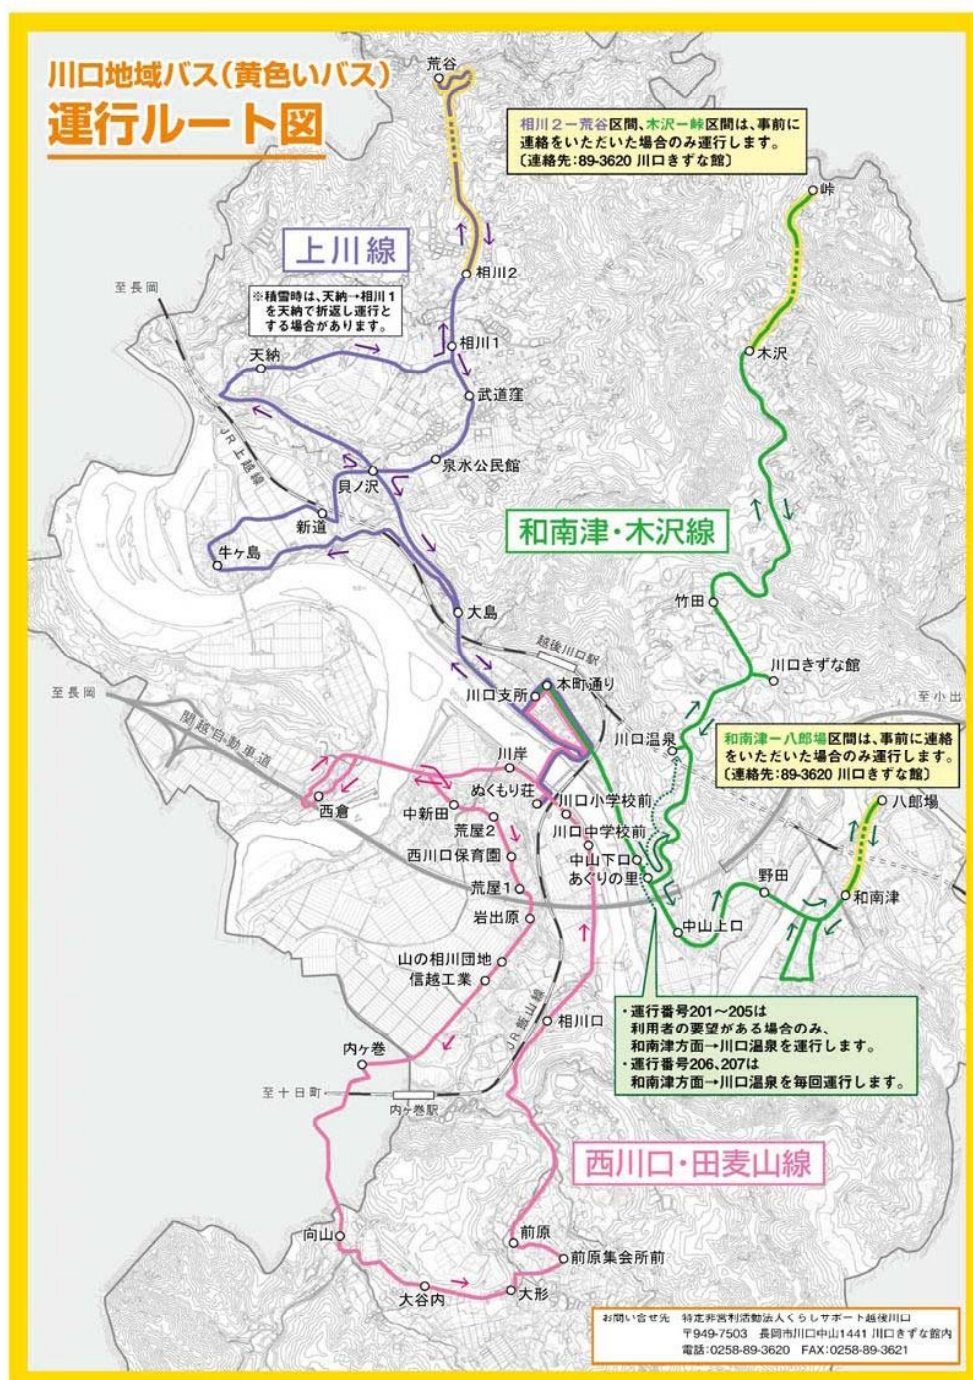

## 報告事項 2 川口地域 過疎地有償運送の運行見直しについて

### 1. 運行ルート、時刻の見直しについて

# 川口 地域バス(黄色いバス)

## 運行ルート時刻表

●川口地域バスは、各車両が各ルートをつないで運行しますので、「川口支所」でそのまま乗車されていますと、他の路線へ向かいます。その運行車両毎の主要停留所の時刻を示したものが、運行ルート時刻表です。他の路線に乗り換える場合は「乗り換えカード」をお渡しします。乗り換えご希望の際に、運転手に申し出ください。