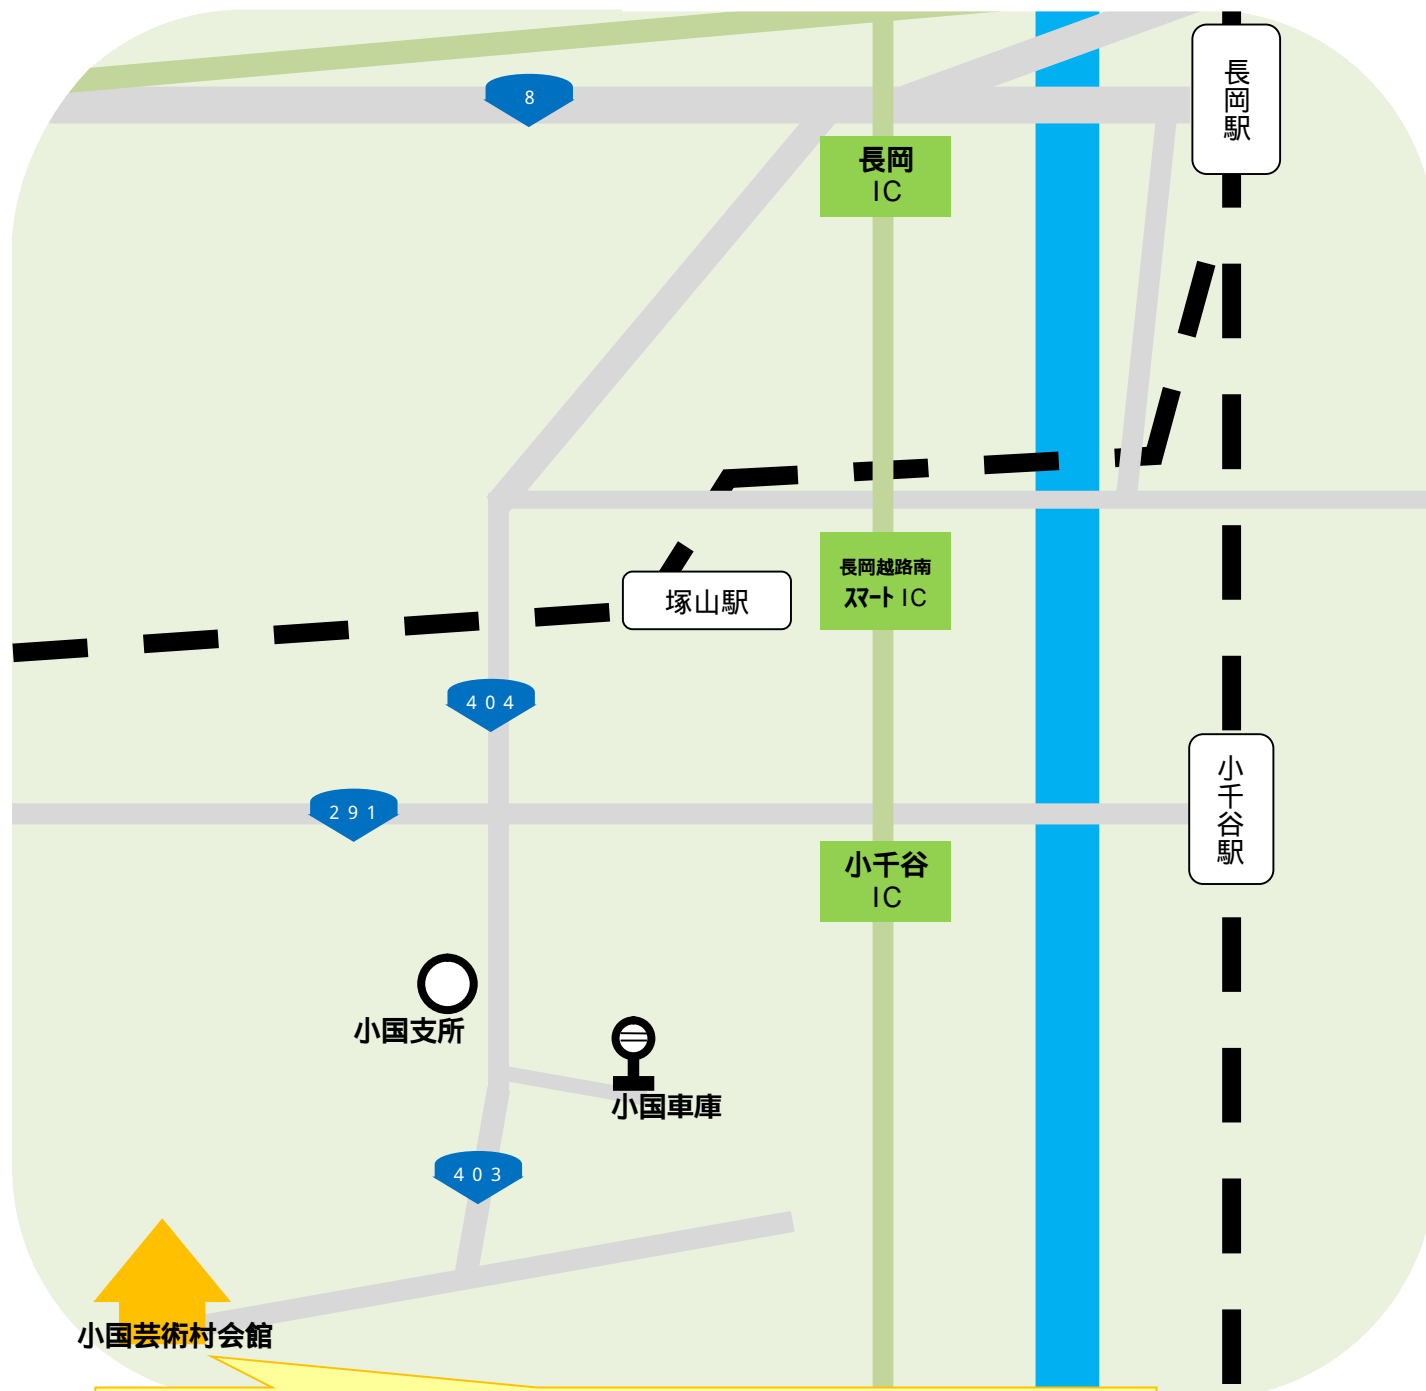

小国芸術村 アクセスマップ

小国芸術村会館

(TEL) 小国芸術村会館 0258-95-3135 小国支所地域振興課 0258-95-5905
〒949-5347 新潟県長岡市小国町山野田 20 番地

車

関越自動車道 長岡 IC より約 2.8 キロ (約 5.5 分)

関越自動車道 長岡南越路スマート IC より約 2.4 キロ (約 4.5 分)

関越自動車道 小千谷 IC より約 1.7 キロ (約 3.0 分)

長岡駅より約 3.5 キロ (約 6.5 分)

公共交通機関等

路線バスの便数は日に 8 本程度です。路線バス終点からタクシーで 1.5 分ほどかかります。

上越新幹線長岡駅から
越後交通路線バス
長岡駅大手口 3 番線乗り場「小国車庫」行乗車 (約 6.5 分)
小国車庫よりタクシーで約 1.5 分

信越本線塚山駅から
越後交通路線バス
「小国車庫」行乗車 (約 25 分)
小国車庫よりタクシーで約 1.5 分

H27.6.1 現在の情報です、最新の電車・バスの運行時間等については各運行会社にご確認ください。