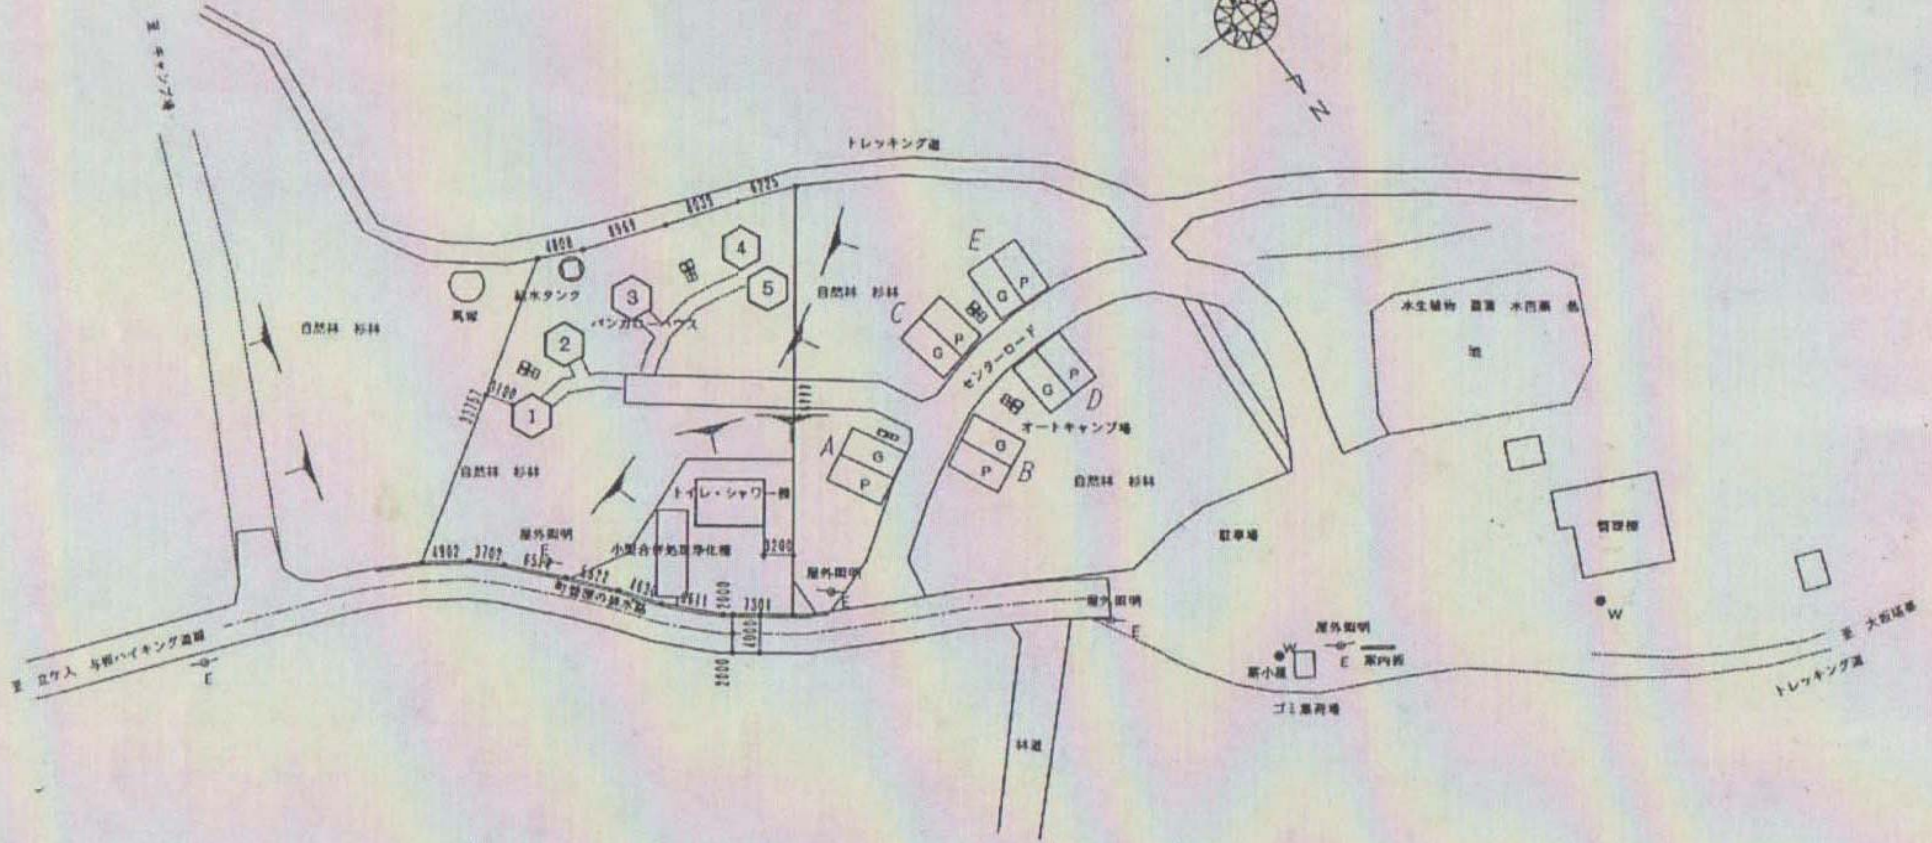

# 長岡市うまみち森林公園 位置図

1:10,000

オートキャンプサイト

キャンプサイト

長岡市うまみち森林公園 オートキャンプサイト 平面図

5=1:500

長岡市うまみち森林公園 キャンプサイト 平面図

S=1:500