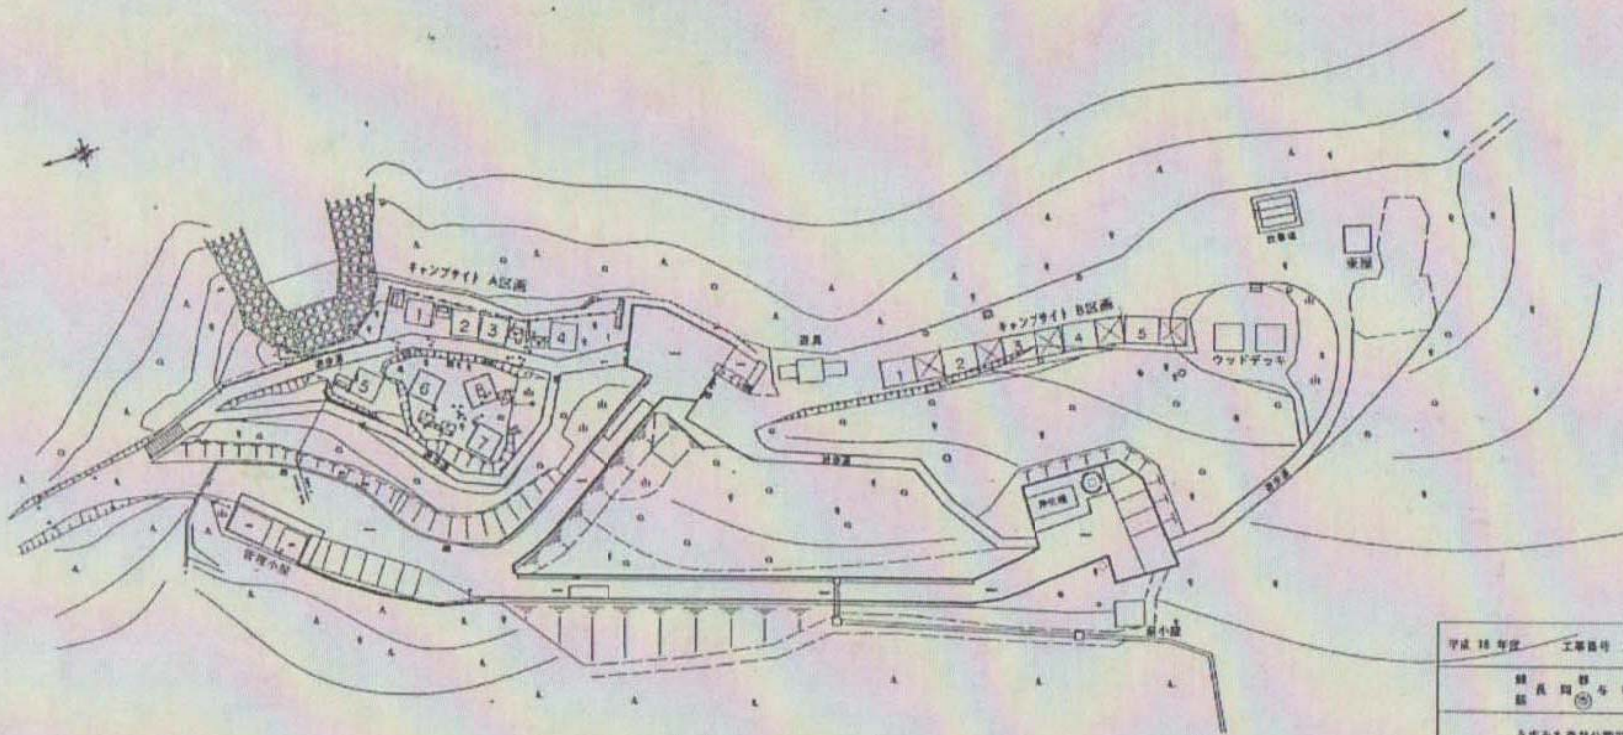

平成 18 年度		工事番号 国土建設第 2 号	
新潟県 長岡市		〒 951-8501 長岡市 管内	
うまみち森林公園改善整備工事			
平 面 図			
縮 尺	S=1:500	図面全	葉の
測 量		年 月 日	主 任 技 術 者
設 計		年 月 日	主 任 技 術 者
長 岡 市 与 儀 支 所			