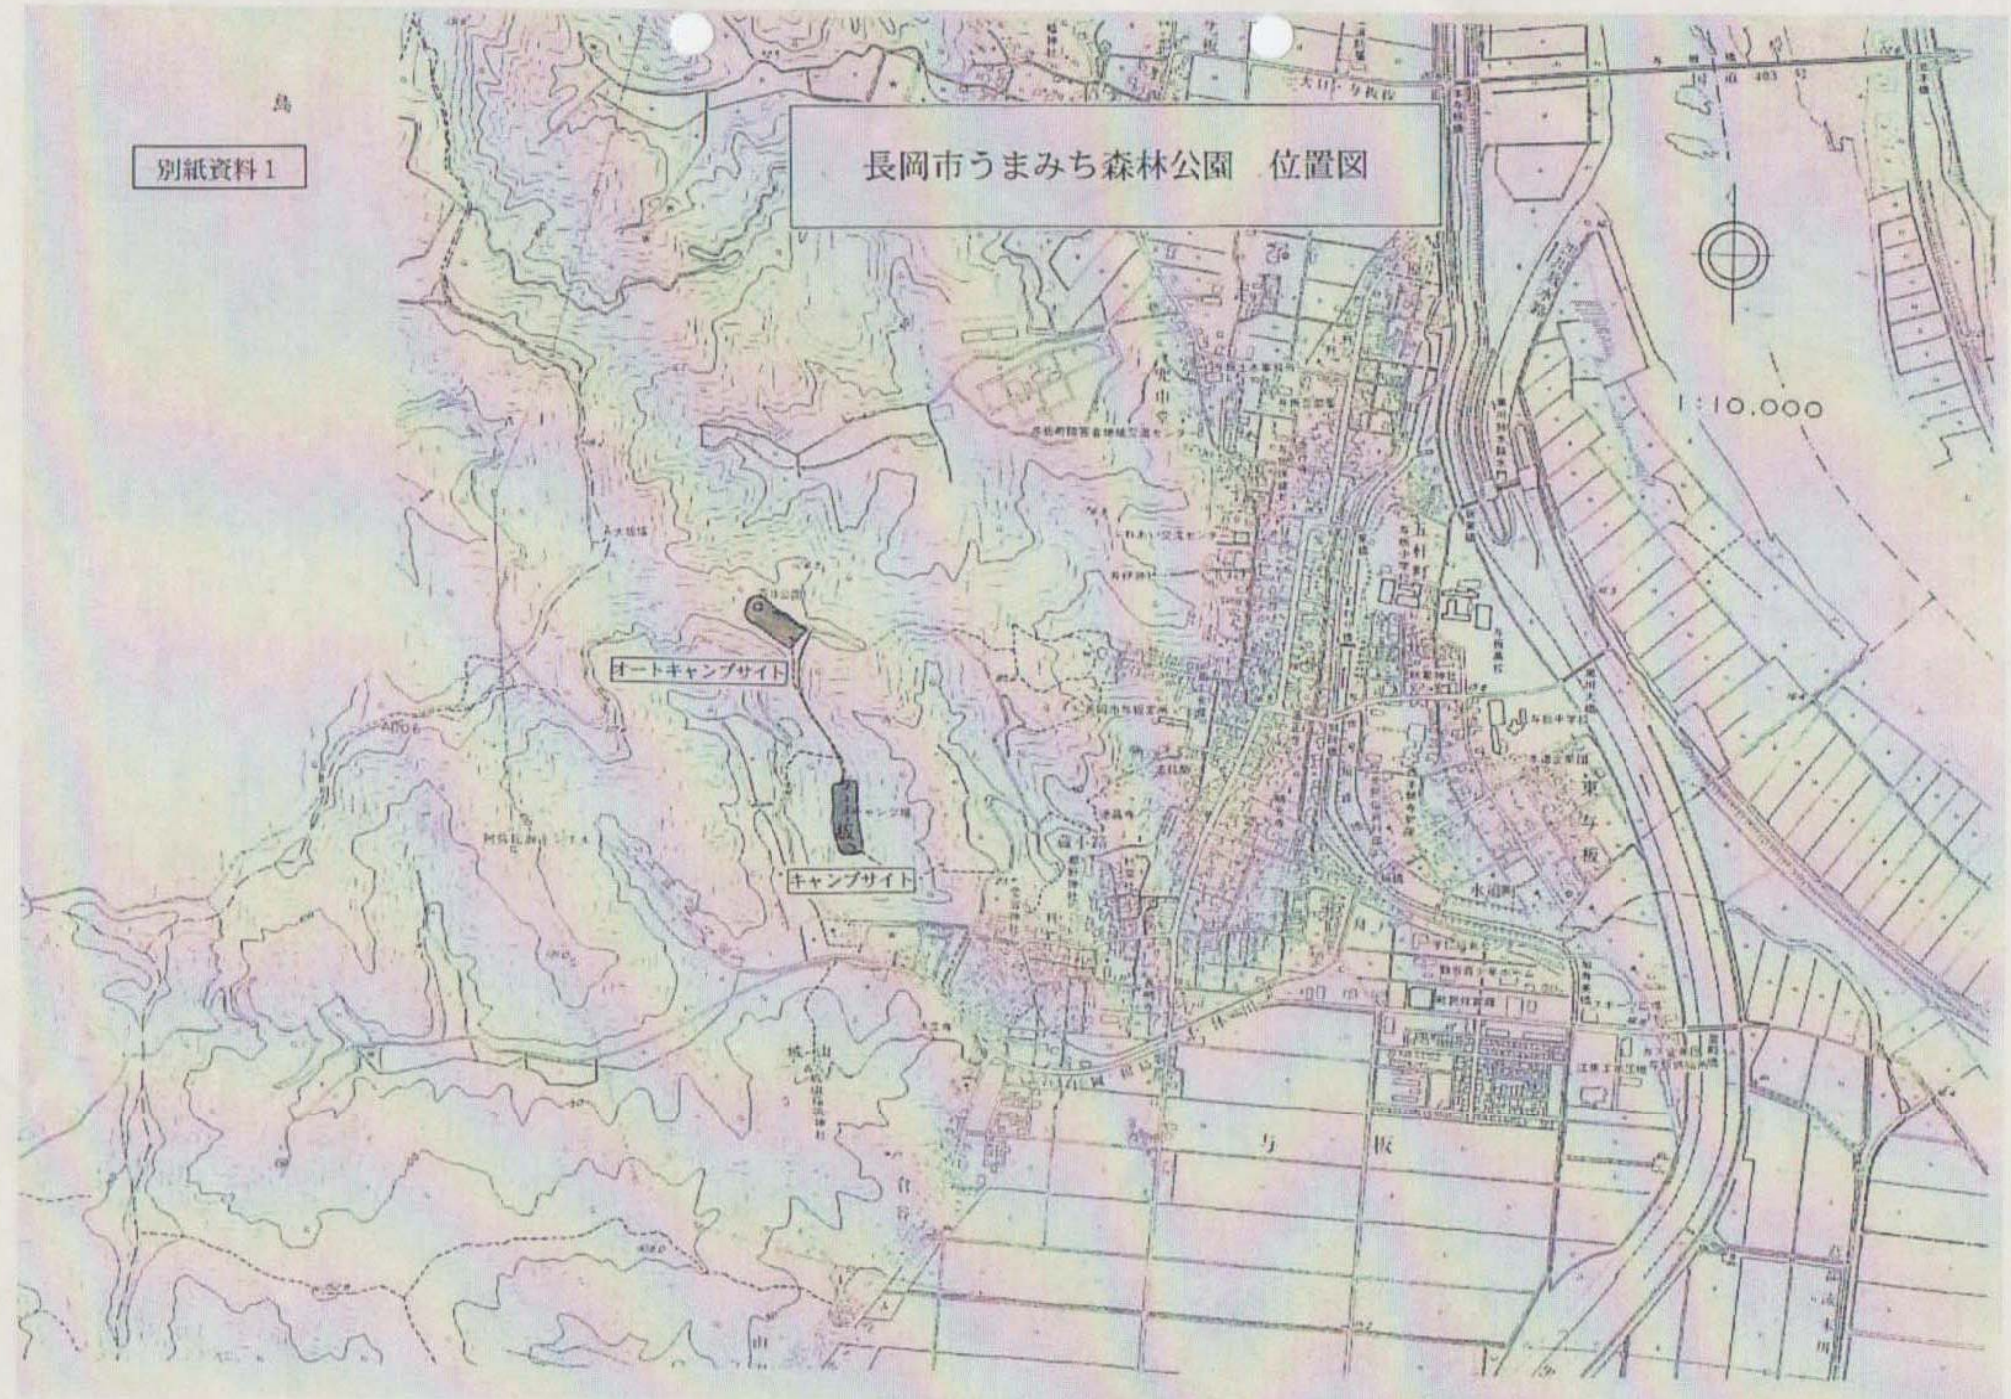

# 長岡市うまみち森林公園 位置図

1:10,000

オートキャンプサイト

キャンプサイト

長岡市うまみち森林公園 オートキャンプサイト 平面図

5=1:500

長岡市うまみち森林公園 キャンプサイト 平面図

S=1:500

平成 18 年度		工事番号 国土建設第 2 号	
新潟県 長岡市		〒 951-8501 長岡市 管内	
うまみち森林公園改善整備工事			
平 面 図			
縮 尺	S=1:500	図面全	葉の
測 量		年 月 日	主 任 技 術 者
設 計		年 月 日	主 任 技 術 者
長 岡 市 与 儀 支 所			