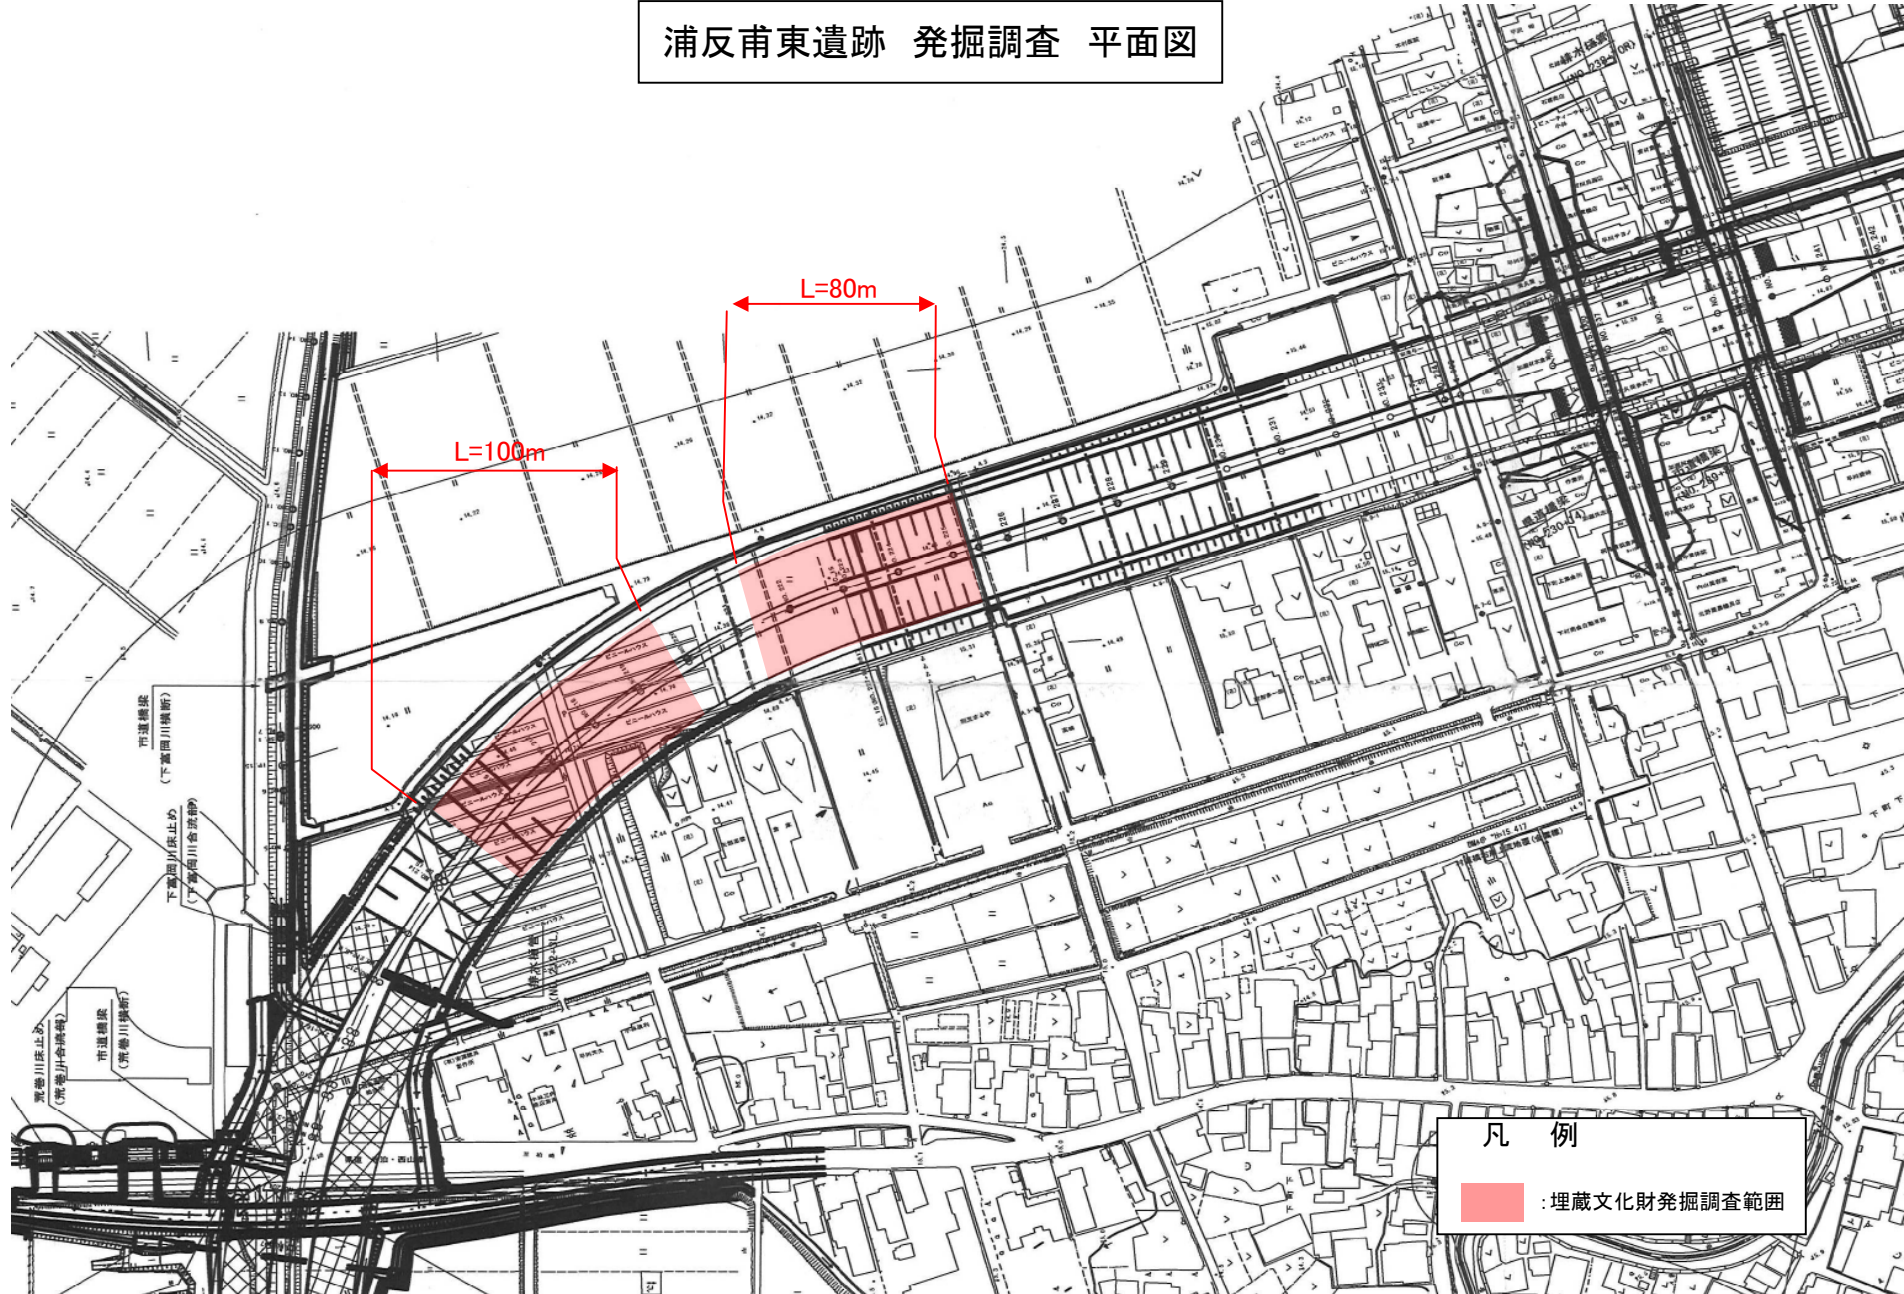

浦反浦東遺跡 発掘調査 平面図

凡 例  
:埋蔵文化財発掘調査範囲