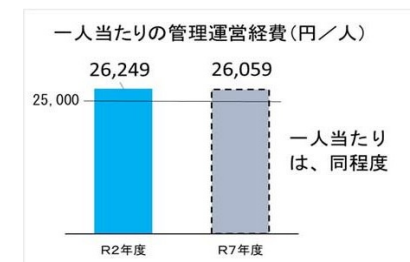

III 計画の見直し

計画は社会環境や利用状況の推移などに応じて見直す必要があることから、PDCAサイクルの考え方に沿って、毎年進捗管理を行う。また、新たに整備する施設についても、本計画で示す基本的な考え方を踏まえ、十分な検討を行うとともに、その管理運営経費は、機能継承や統廃合する既存施設の管理運営経費の範囲内に収め、負担を増やさないことを目標とする。