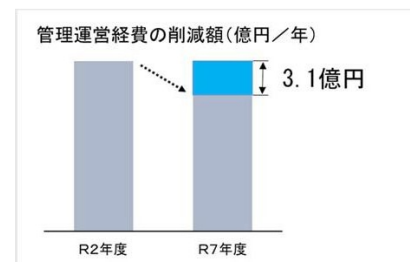

III 計画の見直し

計画は社会環境や利用状況の推移などに応じて見直す必要があることから、PDCAサイクルの考え方に沿って、毎年進捗管理を行う。また、新たに整備する施設についても、本計画で示す基本的な考え方を踏まえ、十分な検討を行うとともに、その管理運営経費は、機能継承や統廃合する既存施設の管理運営経費の範囲内に収め、負担を増やさないことを目標とする。