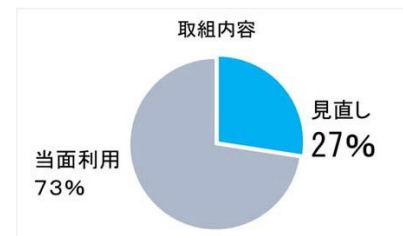

II 取組内容

1 678施設のうち、186施設（27%相当）は、次の方向で見直す。
○施設の縮小、廃止等 ○民営化の推進・民間サービス等の活用
○集約による効率的・効果的なサービスの提供 ○施設の管理運営方法の適正化

2 678施設のうち、492施設（73%相当）は、当面機能を維持しながら利用する。なお、引き続き、さらに見直す点はないか検討を行っていく。

3 186施設の見直しにより、管理運営経費は令和7年度には3.1億円／年が削減され、市民一人当たりの管理運営経費は同程度に抑制される見込みである。※3

※3 人口は、国立社会保障・人口問題研究所の推計人口に基づく