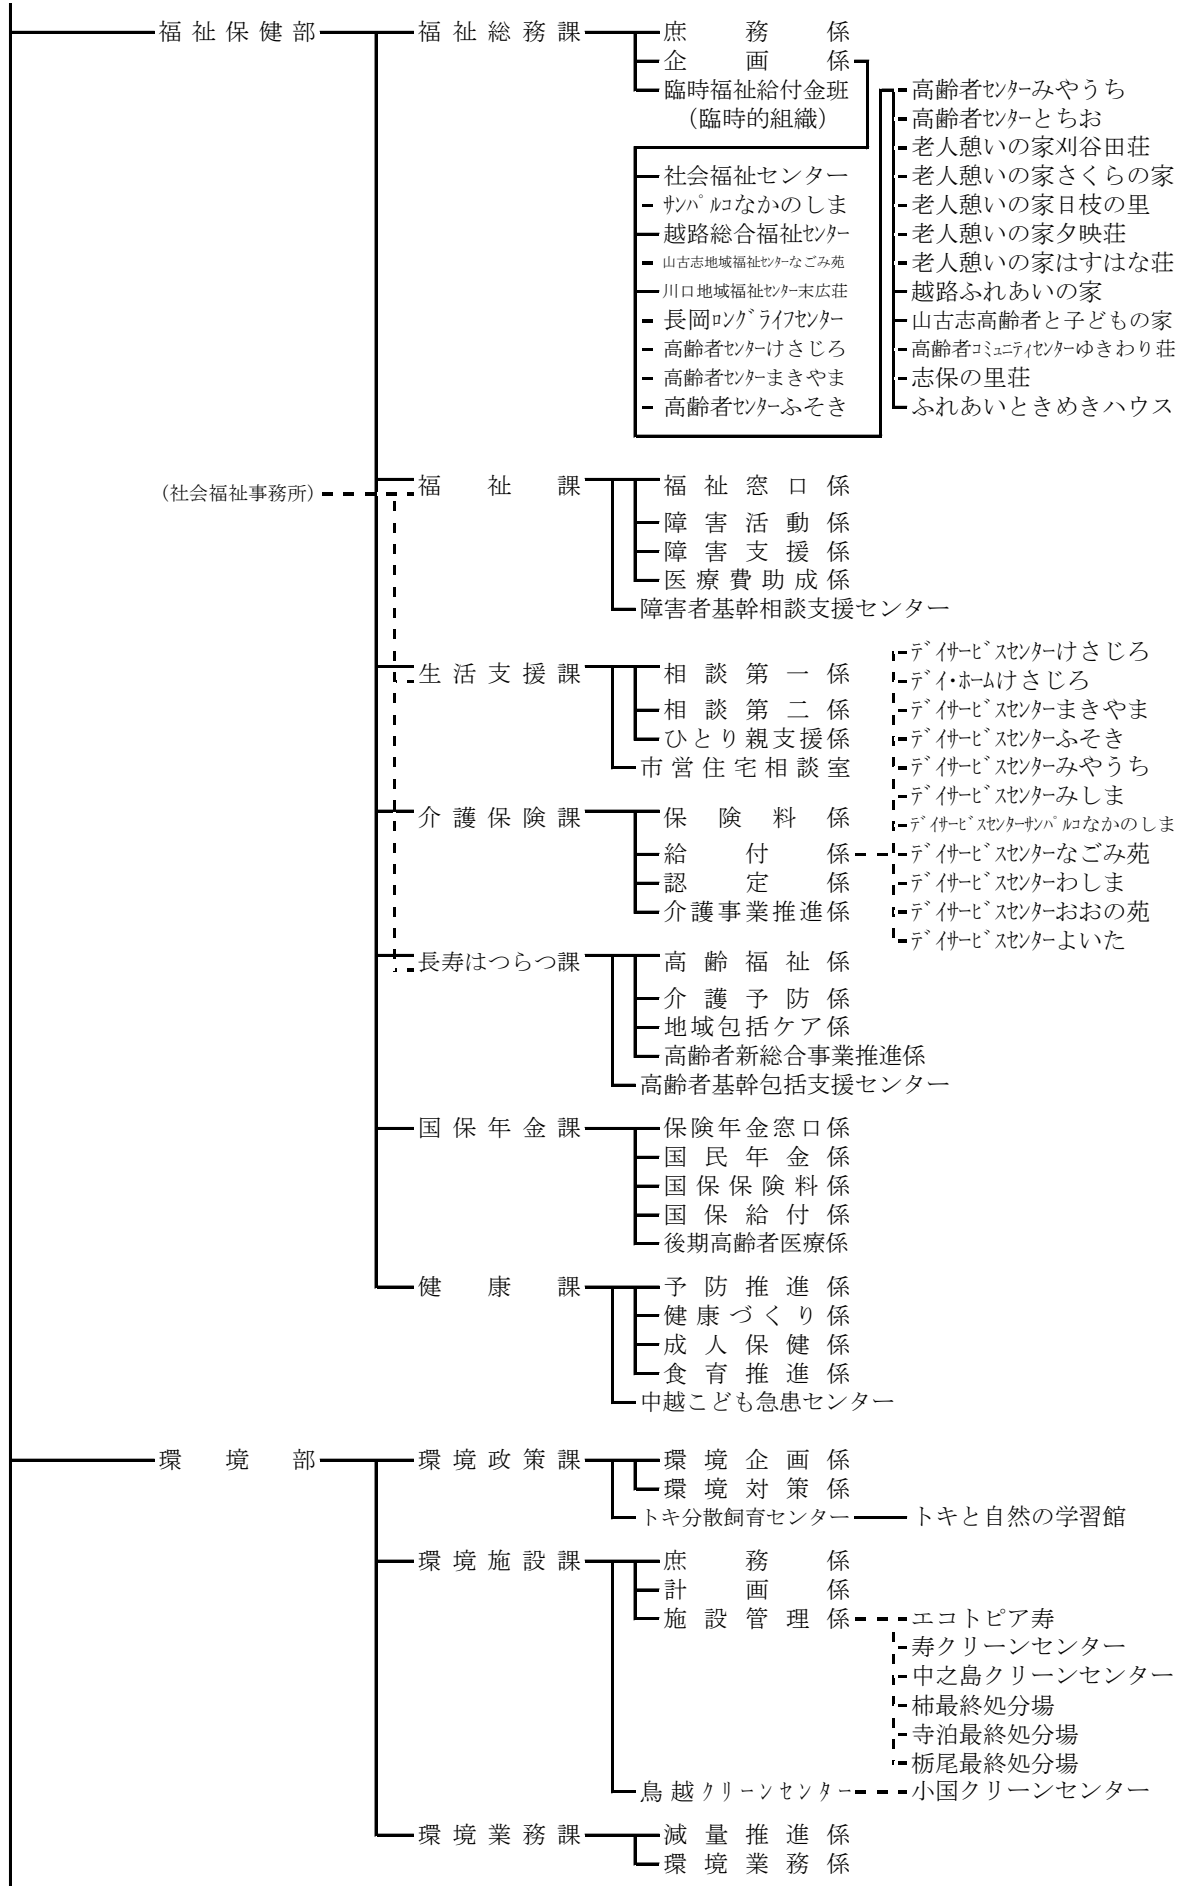

長岡市機構図 (平成29年4月1日)

議 決 機 関

執 行 機 関

教育委員 会長

教育 部

教育総務課

庶務係
財務係

川口文化会館

教育施設課

(班体制)
・ 建設班
・ 営繕班

学務課

学事係
保健給食係

学校教育課

企画推進係
学校支援係
特別支援教育係
英語指導室
教育センター

教育研究室
教育相談室
視聴覚センター

中央図書館

庶務係
奉仕係
文書資料室
栃尾美術館

互尊文庫
西地域図書館
南地域図書館
北地域図書館
中之島地域図書館
寺泊地域図書館
大河津地区図書室
栃尾地域図書館

科学博物館

文化財係
学芸係
郷土史料館
寺泊水族博物館
馬高縄文館

入澤記念庭園
重要文化財旧長谷川家住宅
旧長谷川家收藏品展示室
北越戊辰戦争伝承館
越路郷土資料館
三島郷土資料館
小国民俗資料館
寺泊民俗資料館
与板歴史民俗資料館
川口歴史民俗資料館
藤橋歴史の広場

小 学 校

阪之上小学校
中島
表町
神田
新町
川崎
四郎丸
千手
富曾亀
黒条
新組
桂
浦瀬
柿
栖吉
前川
宮内
上組
石坂
太田
六日市
山谷沢
十日町
大島
才津
深沢
日越
関原
福

下川西
上川西小学校
宮本
大積
希望が丘
豊田
川崎東
青葉台
中之島中央
上通
信条
越路
越路西
日吉
脇野町
山古志
小国
和島
寺泊
大河津
栃尾南
栃尾東
下塩
上塩
東谷
中野俣
与板
川口