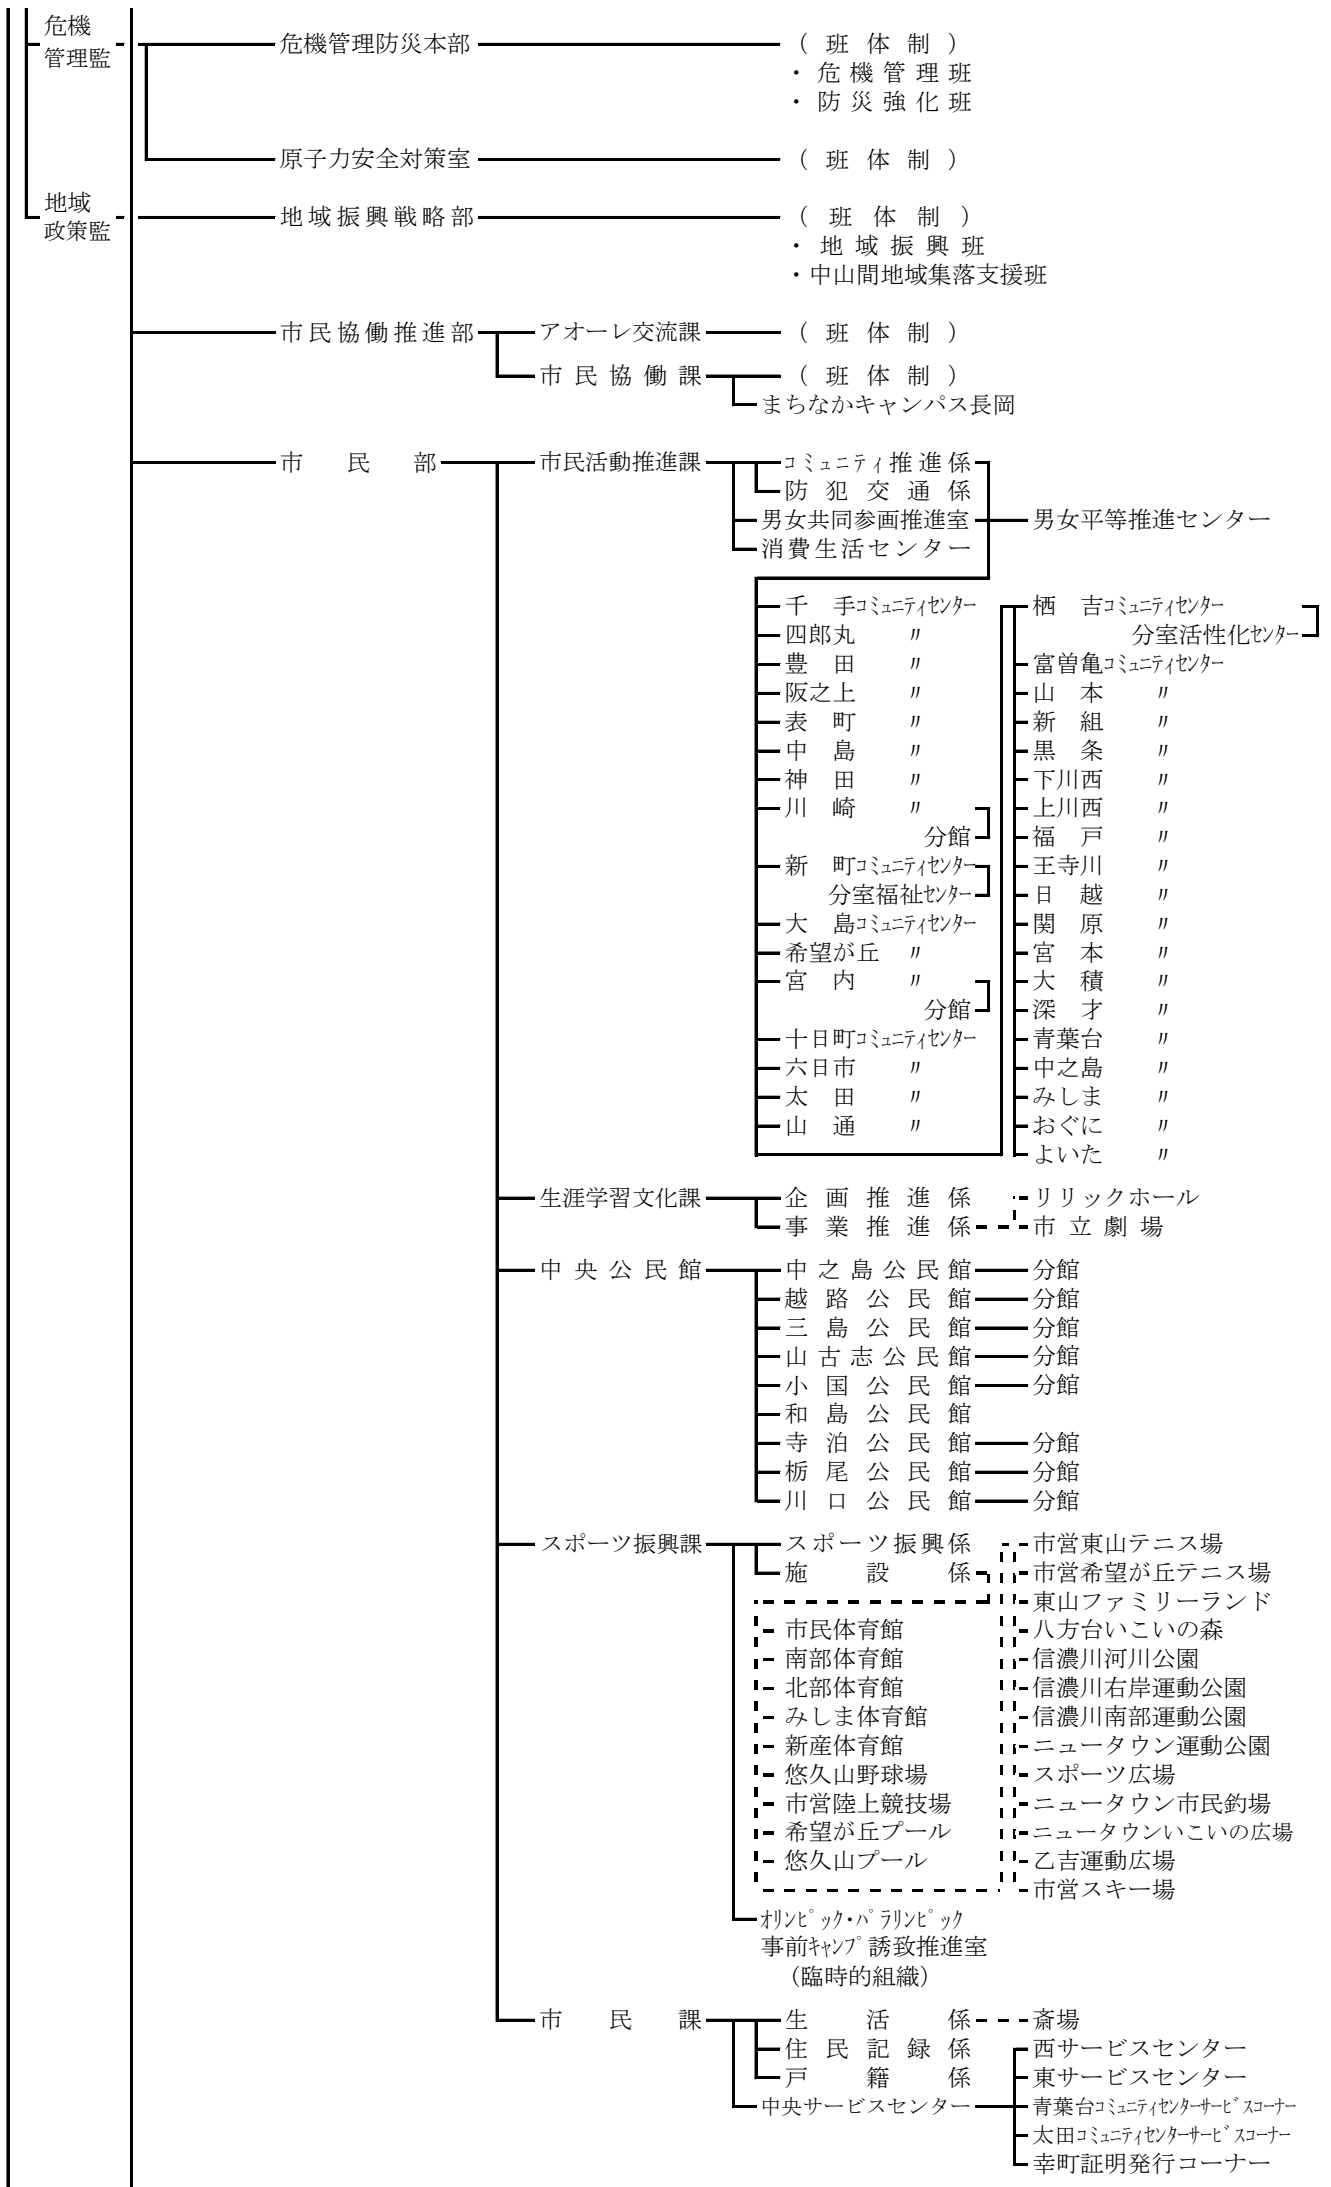

長岡市機構図 (平成29年4月1日)

議 決 機 関

執 行 機 関

教育委員 会長

教育 部

教育総務課

庶務係
財務係

川口文化会館

教育施設課

(班体制)
・ 建設班
・ 営繕班

学務課

学事係
保健給食係

学校教育課

企画推進係
学校支援係
特別支援教育係
英語指導室
教育センター

教育研究室
教育相談室
視聴覚センター

中央図書館

庶務係
奉仕係
文書資料室
栃尾美術館

互尊文庫
西地域図書館
南地域図書館
北地域図書館
中之島地域図書館
寺泊地域図書館
大河津地区図書室
栃尾地域図書館

科学博物館

文化財係
学芸係
郷土史料館
寺泊水族博物館
馬高縄文館

入澤記念庭園
重要文化財旧長谷川家住宅
旧長谷川家收藏品展示室
北越戊辰戦争伝承館
越路郷土資料館
三島郷土資料館
小国民俗資料館
寺泊民俗資料館
与板歴史民俗資料館
川口歴史民俗資料館
藤橋歴史の広場

小 学 校

阪之上小学校
中島
表町
神田
新町
川崎
四郎丸
千手
富曾亀
黒条
新組
桂
浦瀬
柿
栖吉
前川
宮内
上組
石坂
太田
六日市
山谷沢
十日町
大島
才津
深沢
日越
関原
福

下川西
上川西小学校
宮本
大積
希望が丘
豊田
川崎東
青葉台
中之島中央
上通
信条
越路
越路西
日吉
脇野町
山古志
小国
和島
寺泊
大河津
栃尾南
栃尾東
下塩
上塩
東谷
中野俣
与板
川口