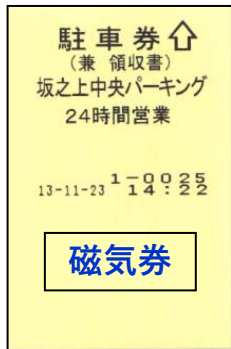

11. 坂之上中央パーキング

磁気券

12. さくら中央パーキング

磁気券

13. MOS中央パーキング

見本

14. コインパーク長岡表町駐車場

15. NPC 24H 米百俵プレイス駐車場