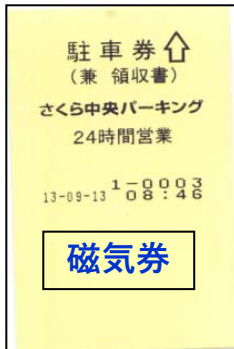

11. 坂之上中央パーキング

磁気券

12. さくら中央パーキング

磁気券

13. MOS中央パーキング

見本

14. コインパーク長岡表町駐車場

15. NPC 24H 米百俵プレイス駐車場