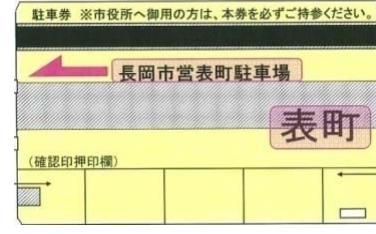

iPosNet駐車場情報

長岡駅周辺の市営駐車場満空情報を確認できます！

注意 長岡市提携駐車場以外の民間駐車場では無料対応ができません。

1. アオーレ長岡駐車場

2. 大手通り地下駐車場

3. 市営大手口駐車場

4. 市営表町駐車場

5. IYパーキング長岡