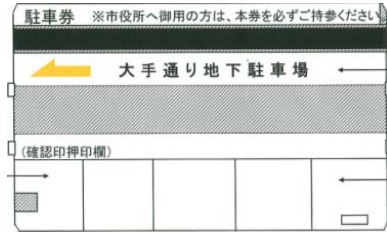

2. 大手通り地下駐車場