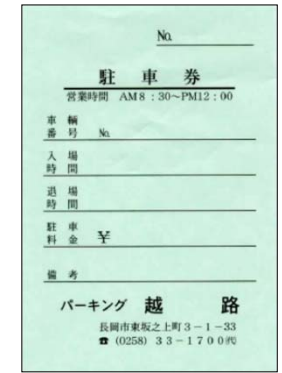

6. 坂之上パーキング

7. 城内パーキング

※土日祝のみ

8. 長岡グランドホテル

フロント受付

駐車場受付

9. ニコニコ立体駐車場

10. パーキング越路