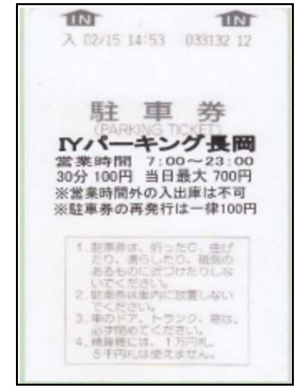

iPosNet駐車場情報

長岡駅周辺の市営駐車場満空情報を確認できます！

注意 長岡市提携駐車場以外の民間駐車場では無料対応ができません。

1. アオーレ長岡駐車場

2. 大手通り地下駐車場

3. 市営大手口駐車場

4. 市営表町駐車場

5. IYパーキング長岡