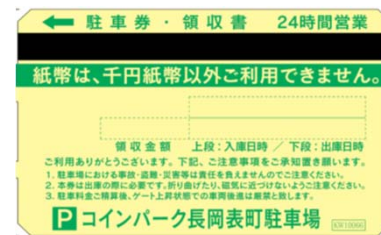

11. 坂之上中央パーキング

磁気券

12. さくら中央パーキング

磁気券

13. MOS中央パーキング

見本

14. コインパーク長岡表町駐車場

15. NPC 24H 米百俵プレイス駐車場