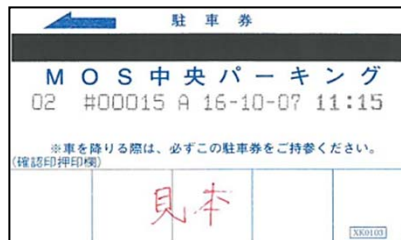

11. 坂之上中央パーキング

磁気券

12. さくら中央パーキング

磁気券

13. MOS中央パーキング

見本

14. コインパーク長岡表町駐車場

15. NPC 24H 米百俵プレイス駐車場