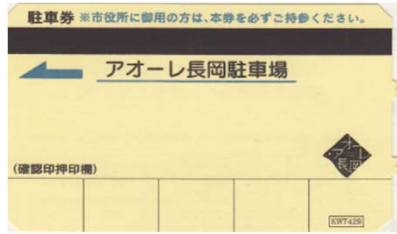

1. アオーレ長岡駐車場