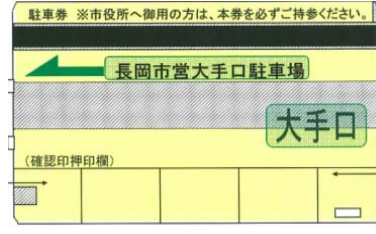

iPosNet駐車場情報

長岡駅周辺の市営駐車場満空情報を確認できます！

注意 長岡市提携駐車場以外の民間駐車場では無料対応ができません。

1. アオーレ長岡駐車場

2. 大手通り地下駐車場

3. 市営大手口駐車場

4. 市営表町駐車場

5. IYパーキング長岡