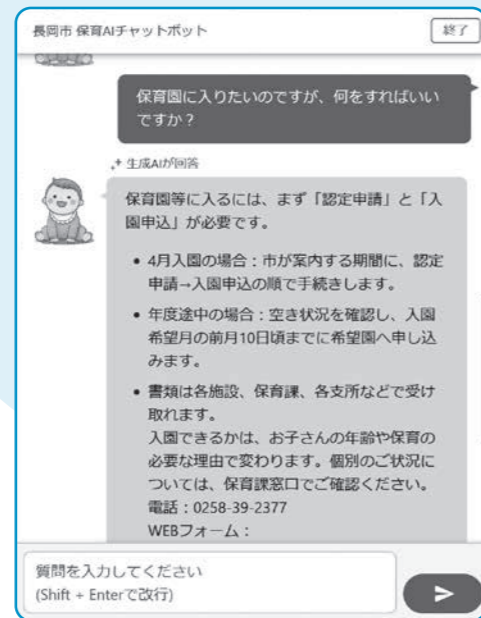

# AIとデジタルで暮らしをもっと便利に

AIなどのデジタル技術の活用が、私たちの暮らしに広がっています。市では、変化する社会や多様化するニーズに対応するため、さまざまな分野で活用を進めています。

いつでも、必要なときに

まずは使ってみよう！

ここをタップ

こんな聞き方で OK !

保育園の申し込みはいつから？

2人目の保育料は安くなる？

3号認定ってなに？

保育

お子さんが寝た後でも質問できる！

保育の疑問に 24 時間回答

## 保育 AI チャットボット

年間約 5,000 件寄せられる保育認定や入園手続きなどの問い合わせに、AI が 24 時間 365 日対応。市ホームページや市公式 LINE から利用でき、知りたい情報をいつでも手軽に確認できます。  
 園保育課 ☎ 39・2377

手続き

手続きがもっと簡単・便利になるサービスが広がっています

証明書はコンビニで

マイナンバーカードがあれば、全国のコンビニエンスストアなどで、住民票の写しなどの証明書を取得できます。窓口よりも手数料が 50 円お得です(一部の証明書を除く)。  
 時間：6：30～23：00 ※令和 8 年 3・4 月の実績