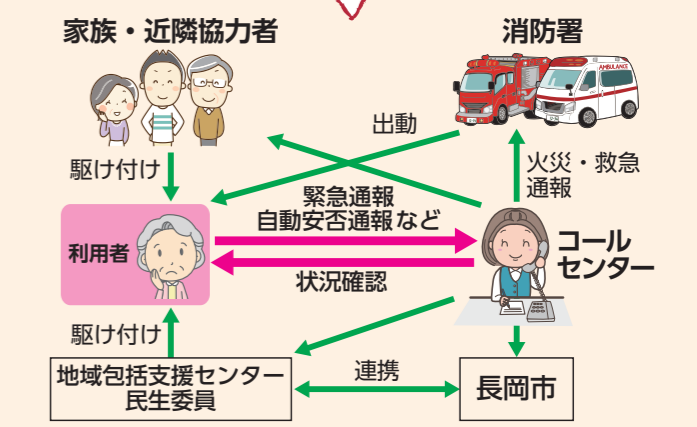

新たな住民税非課税世帯への 臨時特別給付金 確認書の提出を忘れずに!

市給付金専用コールセンター ☎39・2347

住民税非課税世帯などへ案内を送付済みです。家計急変世帯は9月30日(金)まで申請を受け付けます。 ※過去に受給した世帯を除く

8/31 まで

「無許可」の不用品回収業者にご注意を
市が許可または委託していない業者が、家庭のごみを収集することは認められていません。

多重債務相談日
借金返済の相談に弁護士・司法書士が応じます(要予約)。
8月10日(水)・17日(水)・24日(水)・31日(水)、9月7日(水)午後1時30分～4時 場・申消費生活センター1階 ☎32・0022

訓練用の避難情報を配信します

8/28 日

危機管理防災本部(アオ) ☎39・2262

信濃川の氾濫などに備えて防災訓練を実施します。実際の災害と間違わないようご注意ください。
①午前8時30分ごろ…電話配信(市に登録のある町内会緊急連絡先名簿の第1順位者など)、緊急告知FMラジオなど
②午前9時30分ごろ…①の手段、エリアメール・緊急速報メール

いざという時のために、災害時の情報収集や、家族・近所の人との連絡の方法を確認しましょう。

一人暮らしの高齢者を見守る 安心連絡システムのご利用を

簡単な操作で緊急通報ができる機器を自宅に設置します。平常時にも健康や医療に関する相談を24時間受け付けます。

看護師がいるコールセンターへの緊急通報、健康相談、病気やけがで長時間働けなくなったときの自動安否通報、火事の際にコールセンターでもすぐわかる自動火災通報、コールセンターから利用者への月2回の状況確認電話 対65歳以上の1人暮らし、緊急時の対応が困難な高齢者のみの世帯など

市市民税非課税世帯…月500円、市民税課税世帯…月1,500円 各地区的な地域包括支援センター、担当のケアマネジャー 担当=長寿はつらつ課(さい) ☎39・2268、各支所地域振興・市民生活課(栃尾支所は市民生活課)

自宅に固定電話がなくてもOK! 携帯電話でも利用できるようになりました。