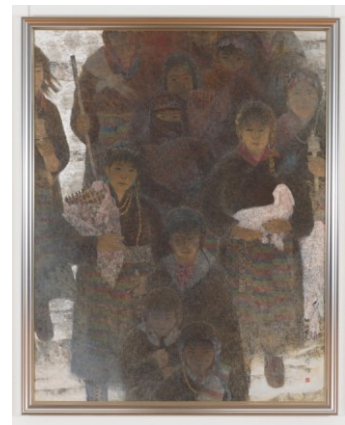

平成30年6月19日

報道機関各位

長岡市教育部中央図書館長

長岡市

150号の大型作品を寄贈 日本画家 穂苅春雄さんに感謝状を贈呈

このたび、栃尾地域とゆかりが深い※日本画家・穂苅春雄さんから、昨年10月にご自身が制作した作品を寄贈いただいたことから、感謝状贈呈式を開催します。

つきましては、下記のとおり概要をお知らせしますので、ぜひ取材くださるようお願いいたします。

日本画家 穂苅春雄さん感謝状贈呈式

1. 日時 6月22日（金）午後1時30分から15分程度
2. 会場 長岡市栃尾美術館 展示室Ⅱ （長岡市上の原町1-13）
3. 出席者 穂苅春雄さん 穂苅春雄夫人、
   長岡市教育長、中央図書館長、栃尾美術館長
   日本画サークル会員 ほか
4. 寄贈作品 「献上への道」2007年制作
   150号（225×180cm）
   K2に登山する途中の寺院へ献上する
   動物や食べ物を運ぶ情景を描いた作品。
   第93回院展
5. 作家略歴 ほかり はるお
   穂苅 春雄（1934年～ 84歳）
   分水町（現燕市）出身・在住。
   昭和50年、今野忠一氏へ師事。
   平成16年県知事表彰
   平成21年文部科学大臣賞
   （財）日本美術院・特待

※穂苅さんは、旧栃尾市の頃から長年にわたり地域で日本画の指導をされ、現在も栃尾美術館のアトリエで活動する日本画サークルの講師を務めらるなど、栃尾地域の芸術文化の向上に貢献されています。

現在、栃尾美術館で寄贈作品を公開中です。

問い合わせ 教育部中央図書館栃尾美術館
TEL 0258-53-6300