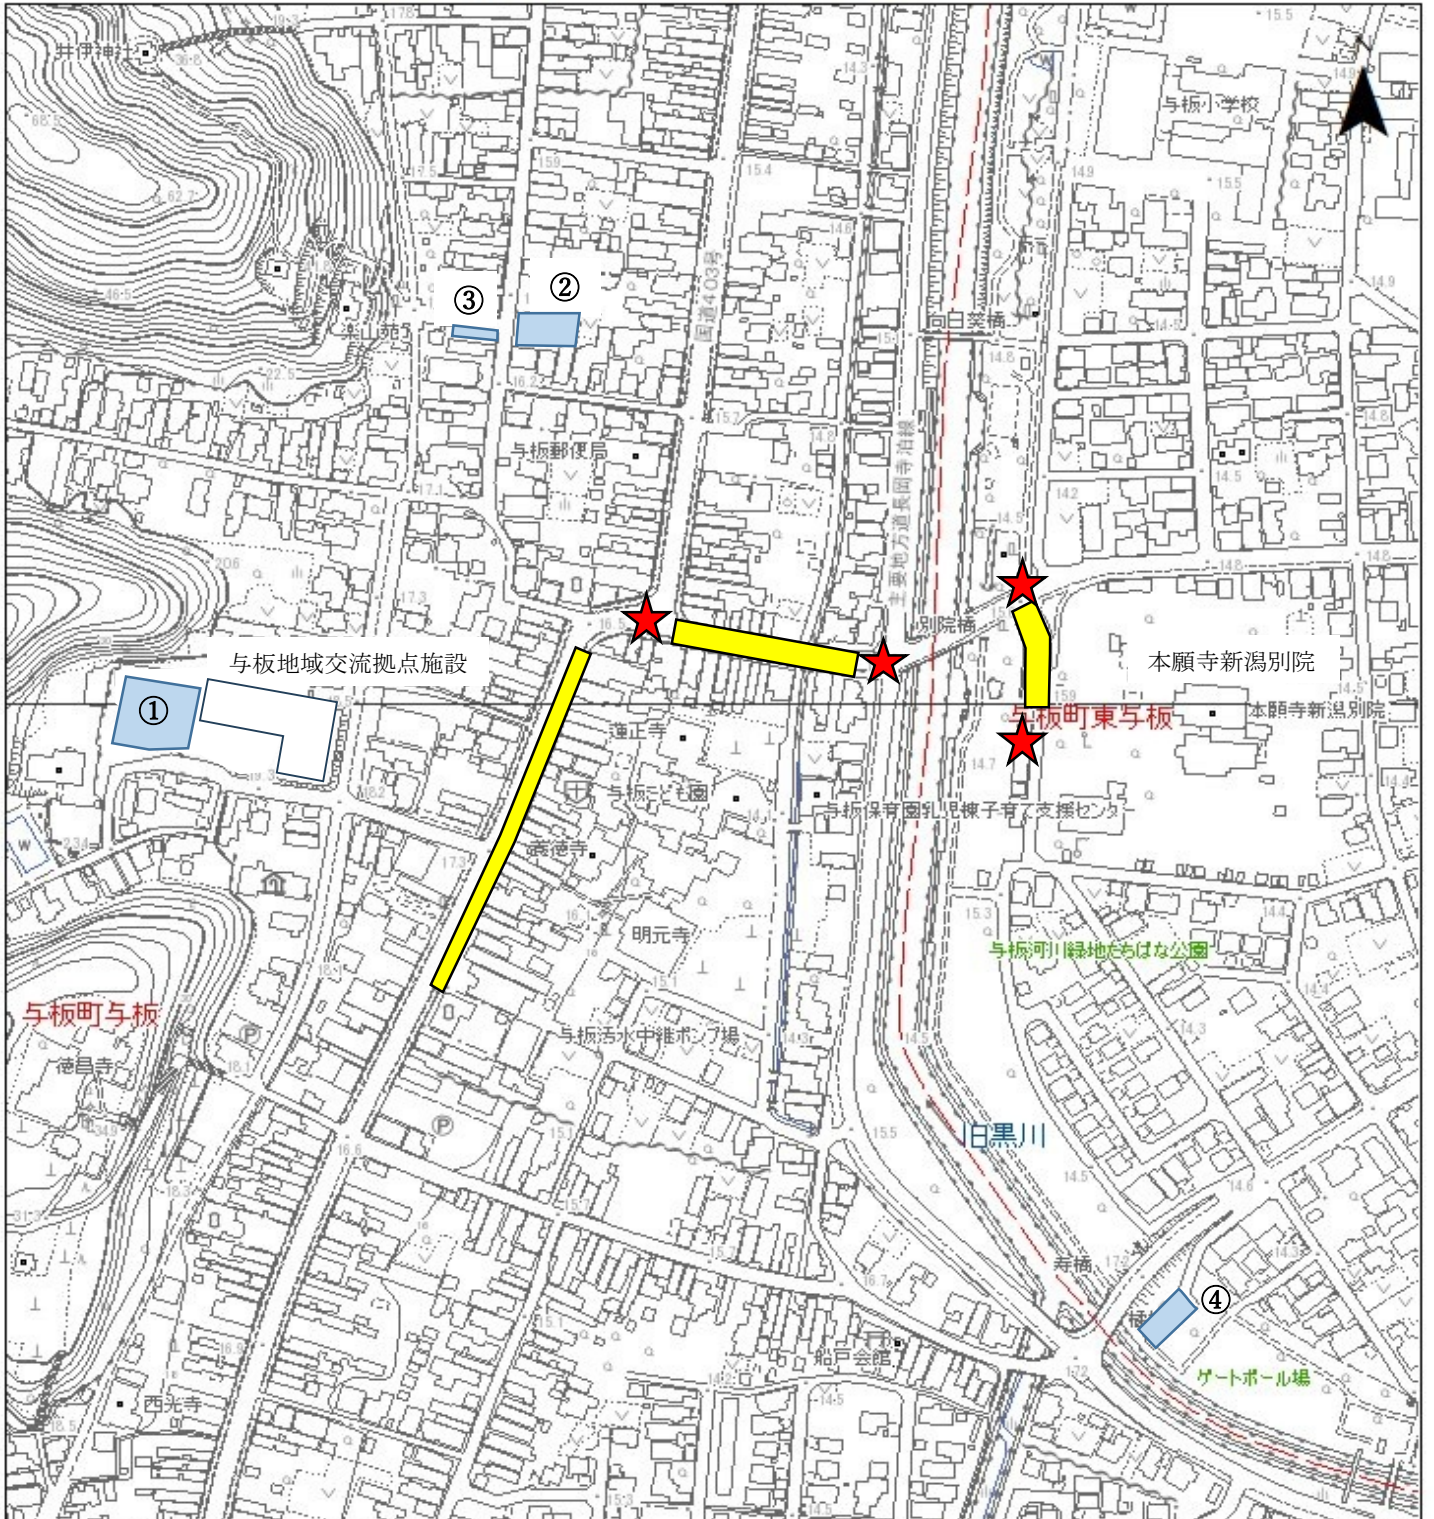

# 新潟別院お取越 露店市場位置図

 出店場所

 車輛通行止看板設置箇所

## ※注意事項

- ・ 駐車場は、①いこいね☆よいた（与板地域交流拠点施設）駐車場、②まちなか駐車場、③楽山苑駐車場、④たちばな公園駐車場をご利用いただけますが、台数に限りがあります。
- ・ 路上駐車はご遠慮ください。