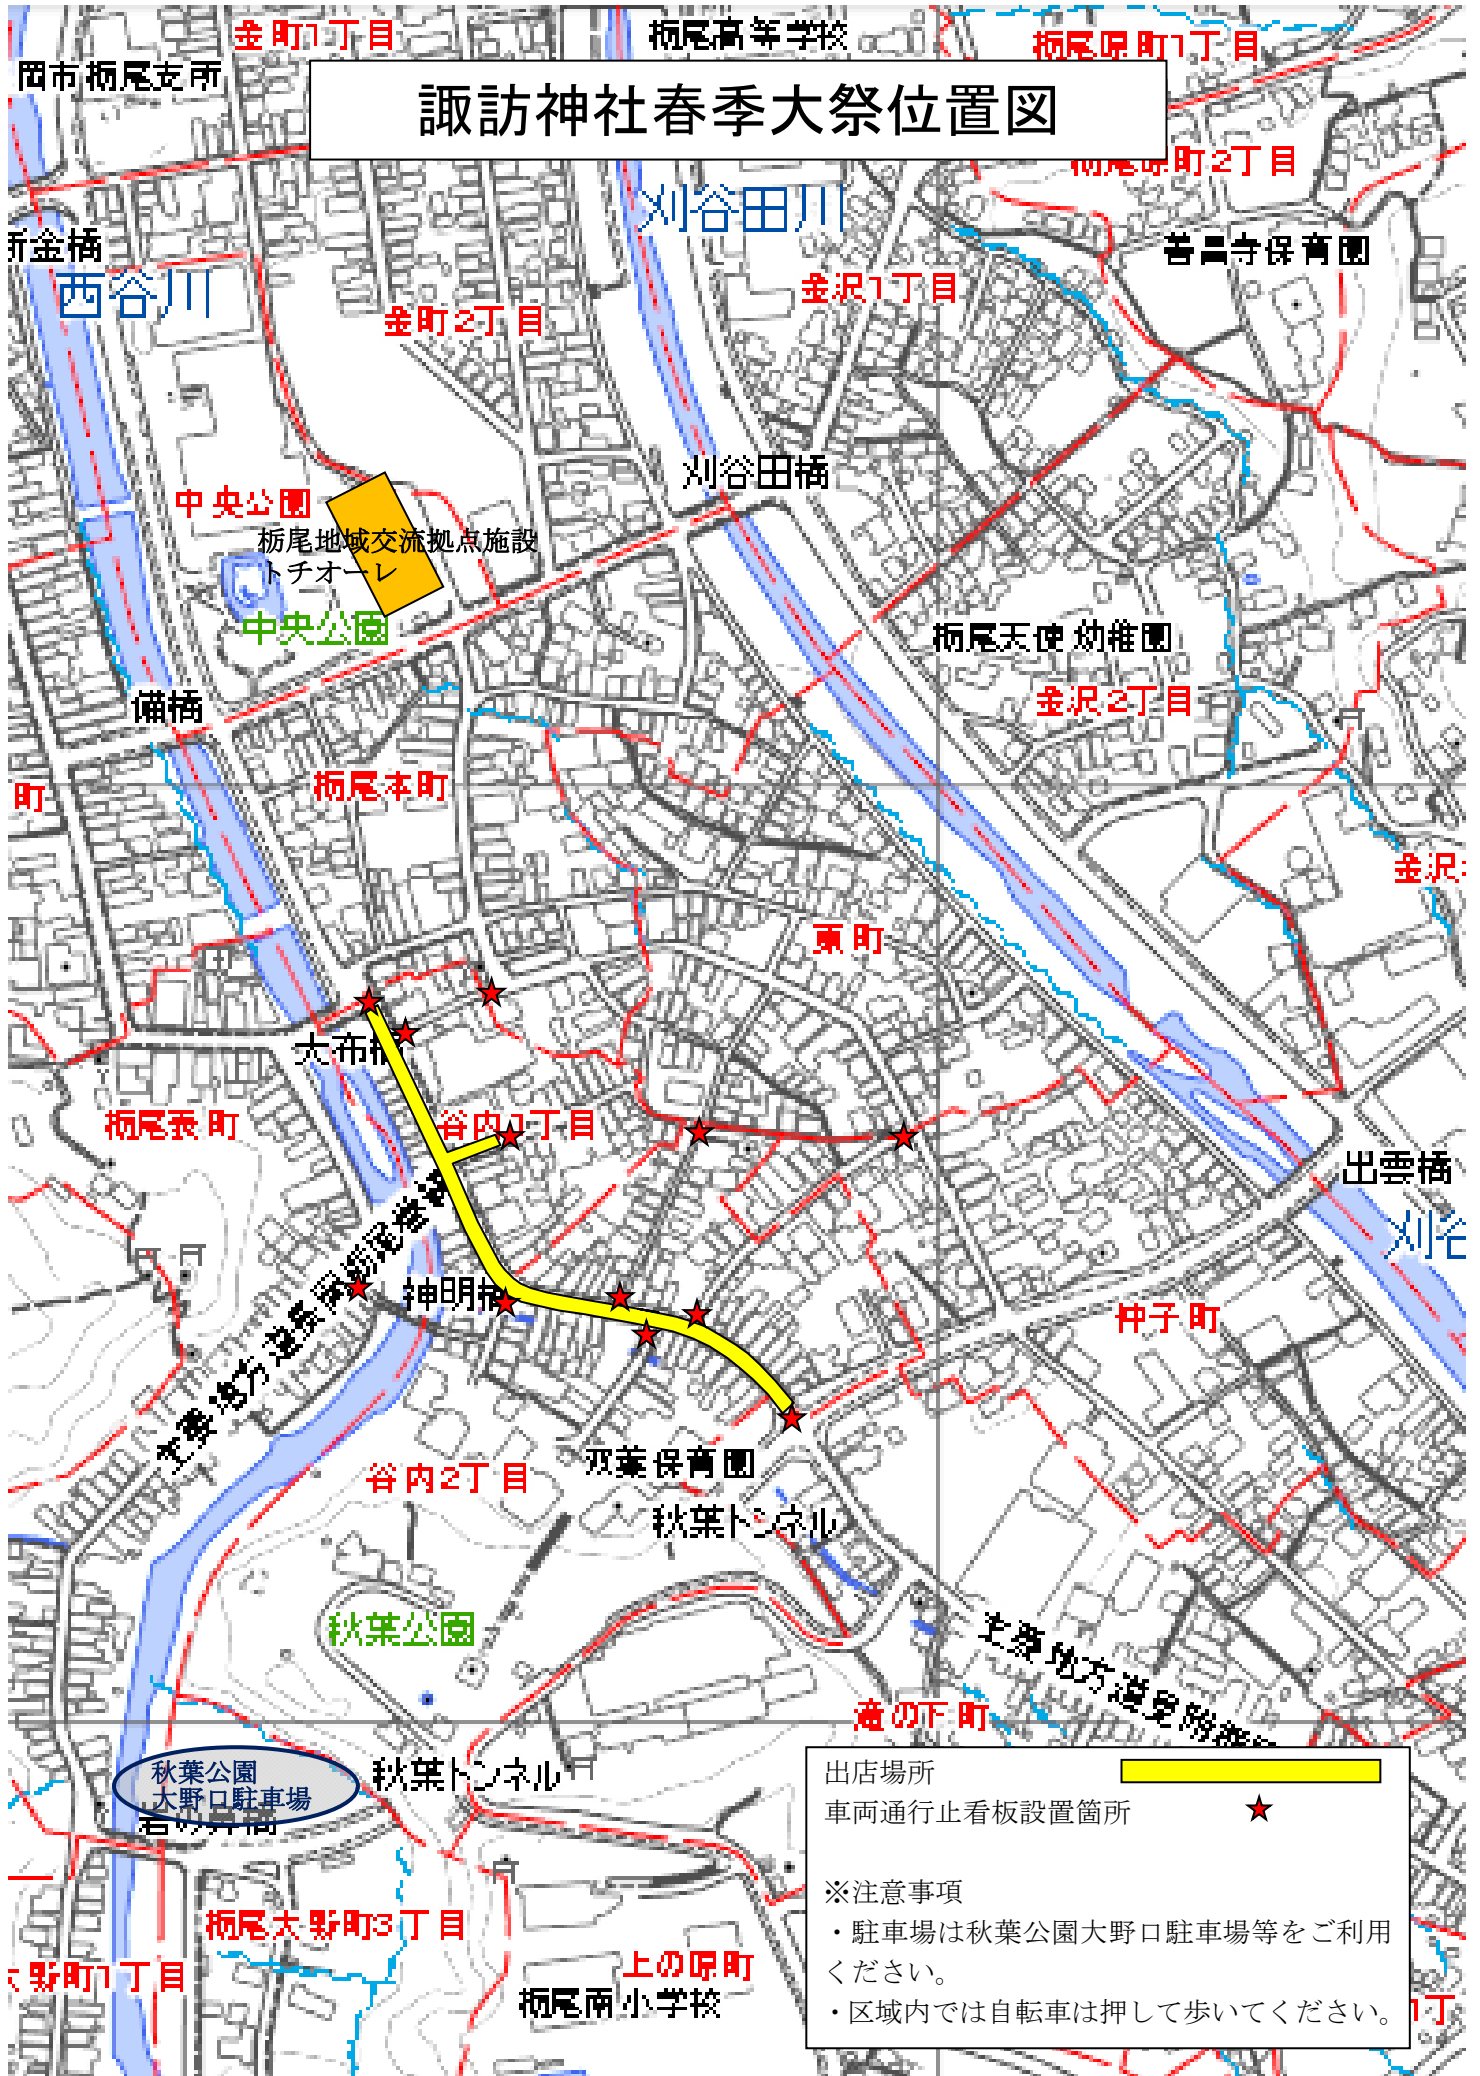

諏訪神社春季大祭位置図

出店場所
 車両通行止看板設置箇所

※注意事項
 ・駐車場は秋葉公園大野口駐車場等をご利用ください。
 ・区域内では自転車は押して歩いてください。