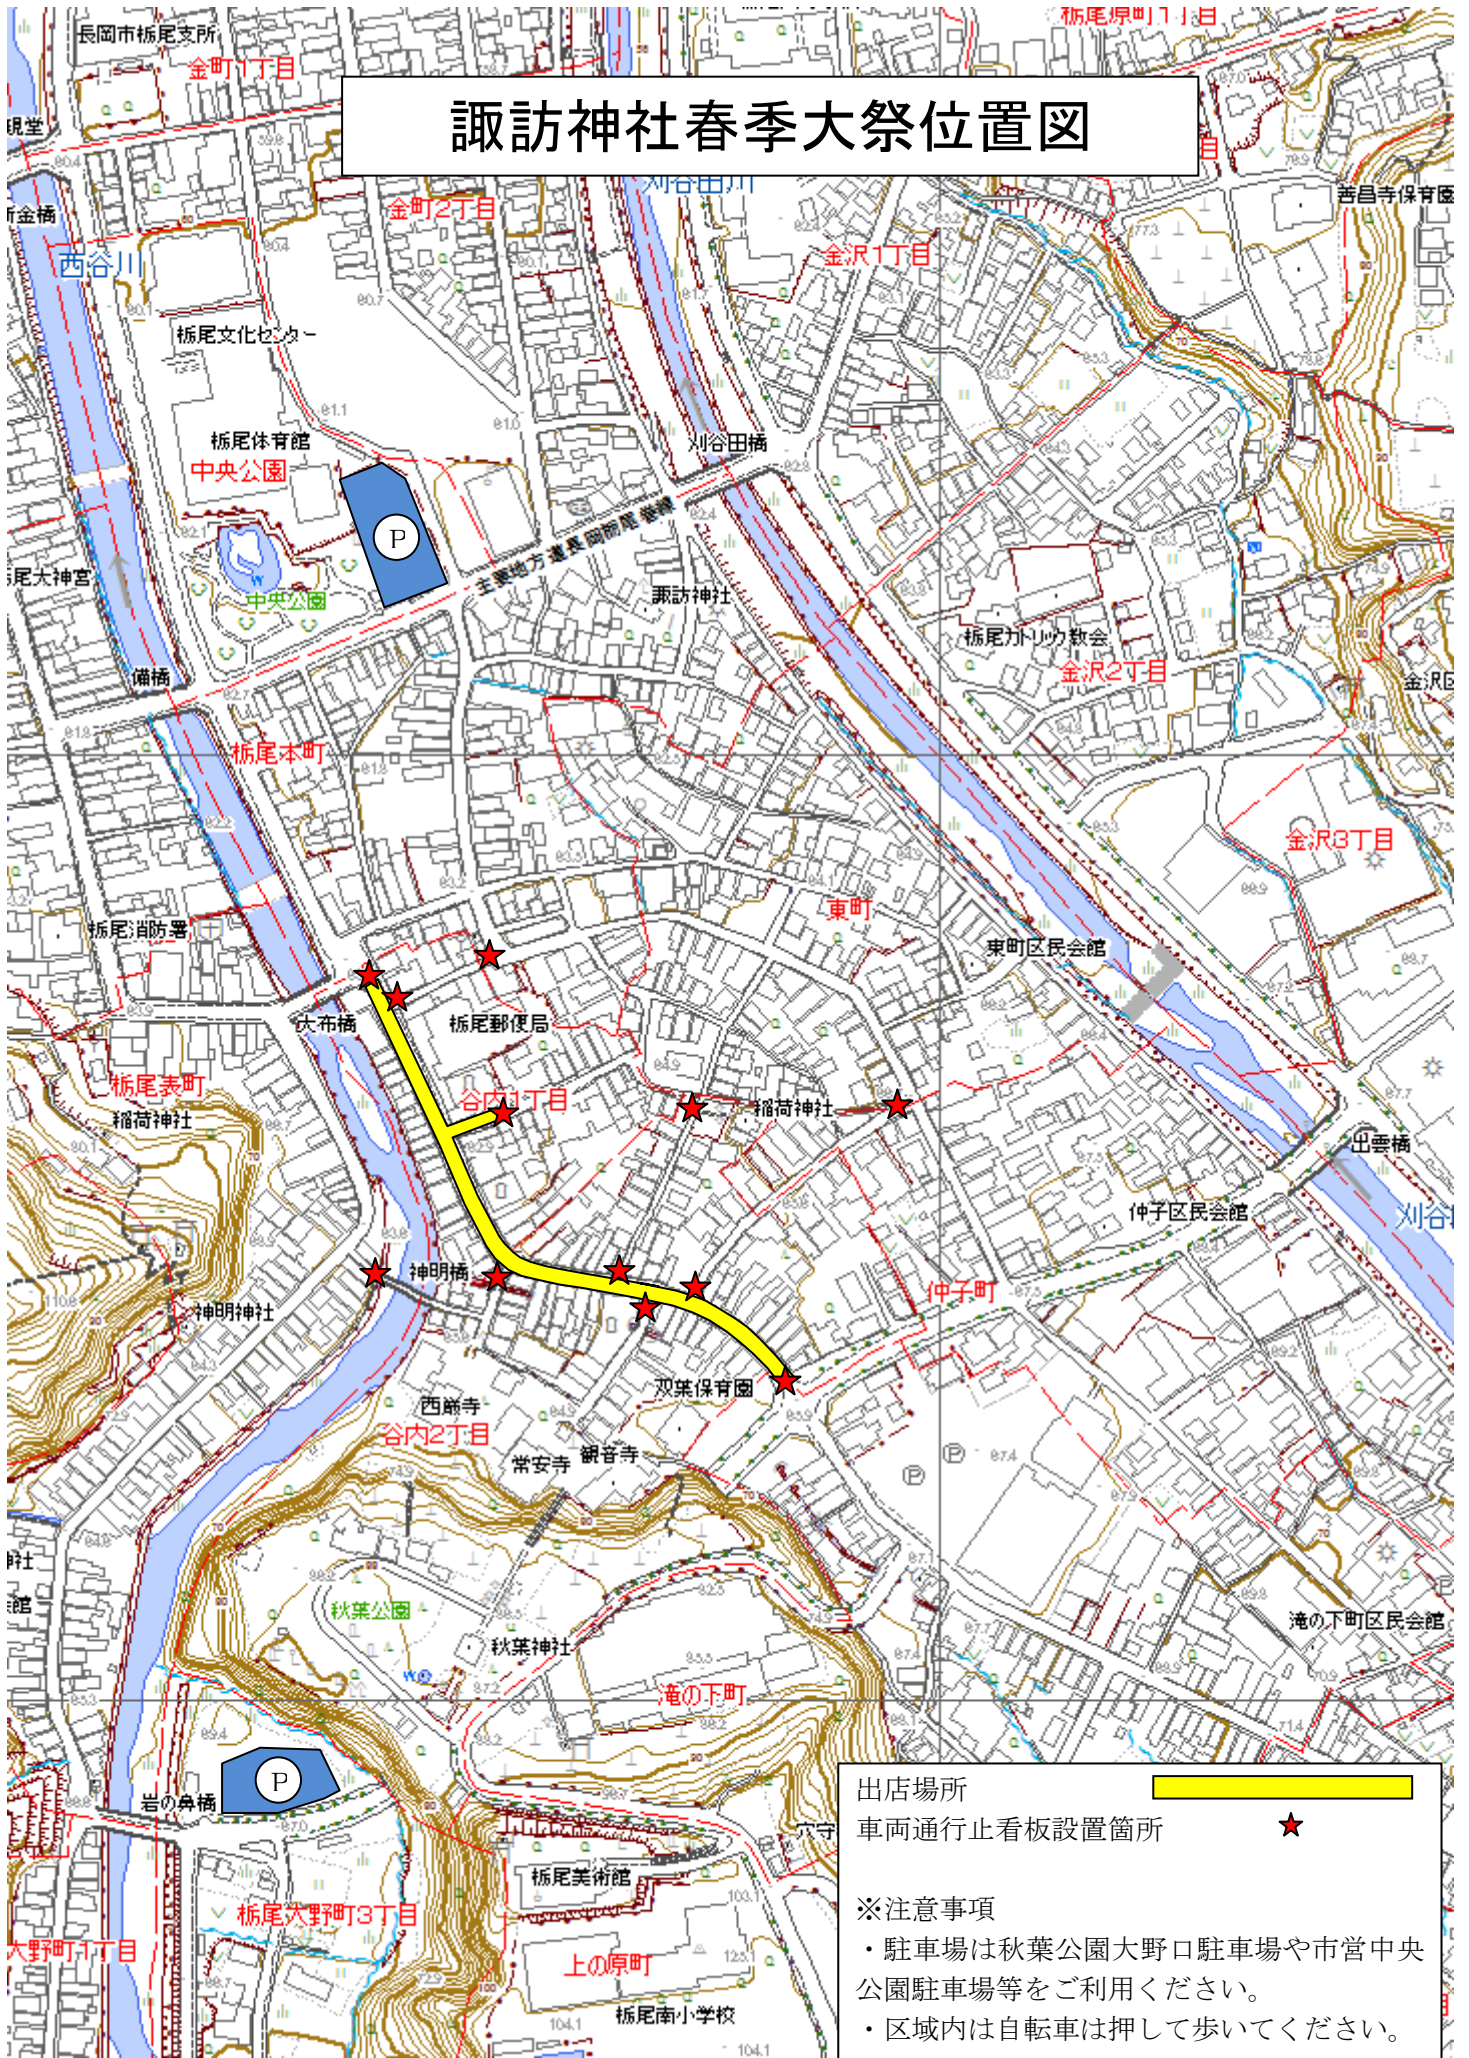

諏訪神社春季大祭位置図

出店場所
 車両通行止看板設置箇所

※注意事項
 ・ 駐車場は秋葉公園大野口駐車場や市営中央公園駐車場等をご利用ください。
 ・ 区域内は自転車は押して歩いてください。