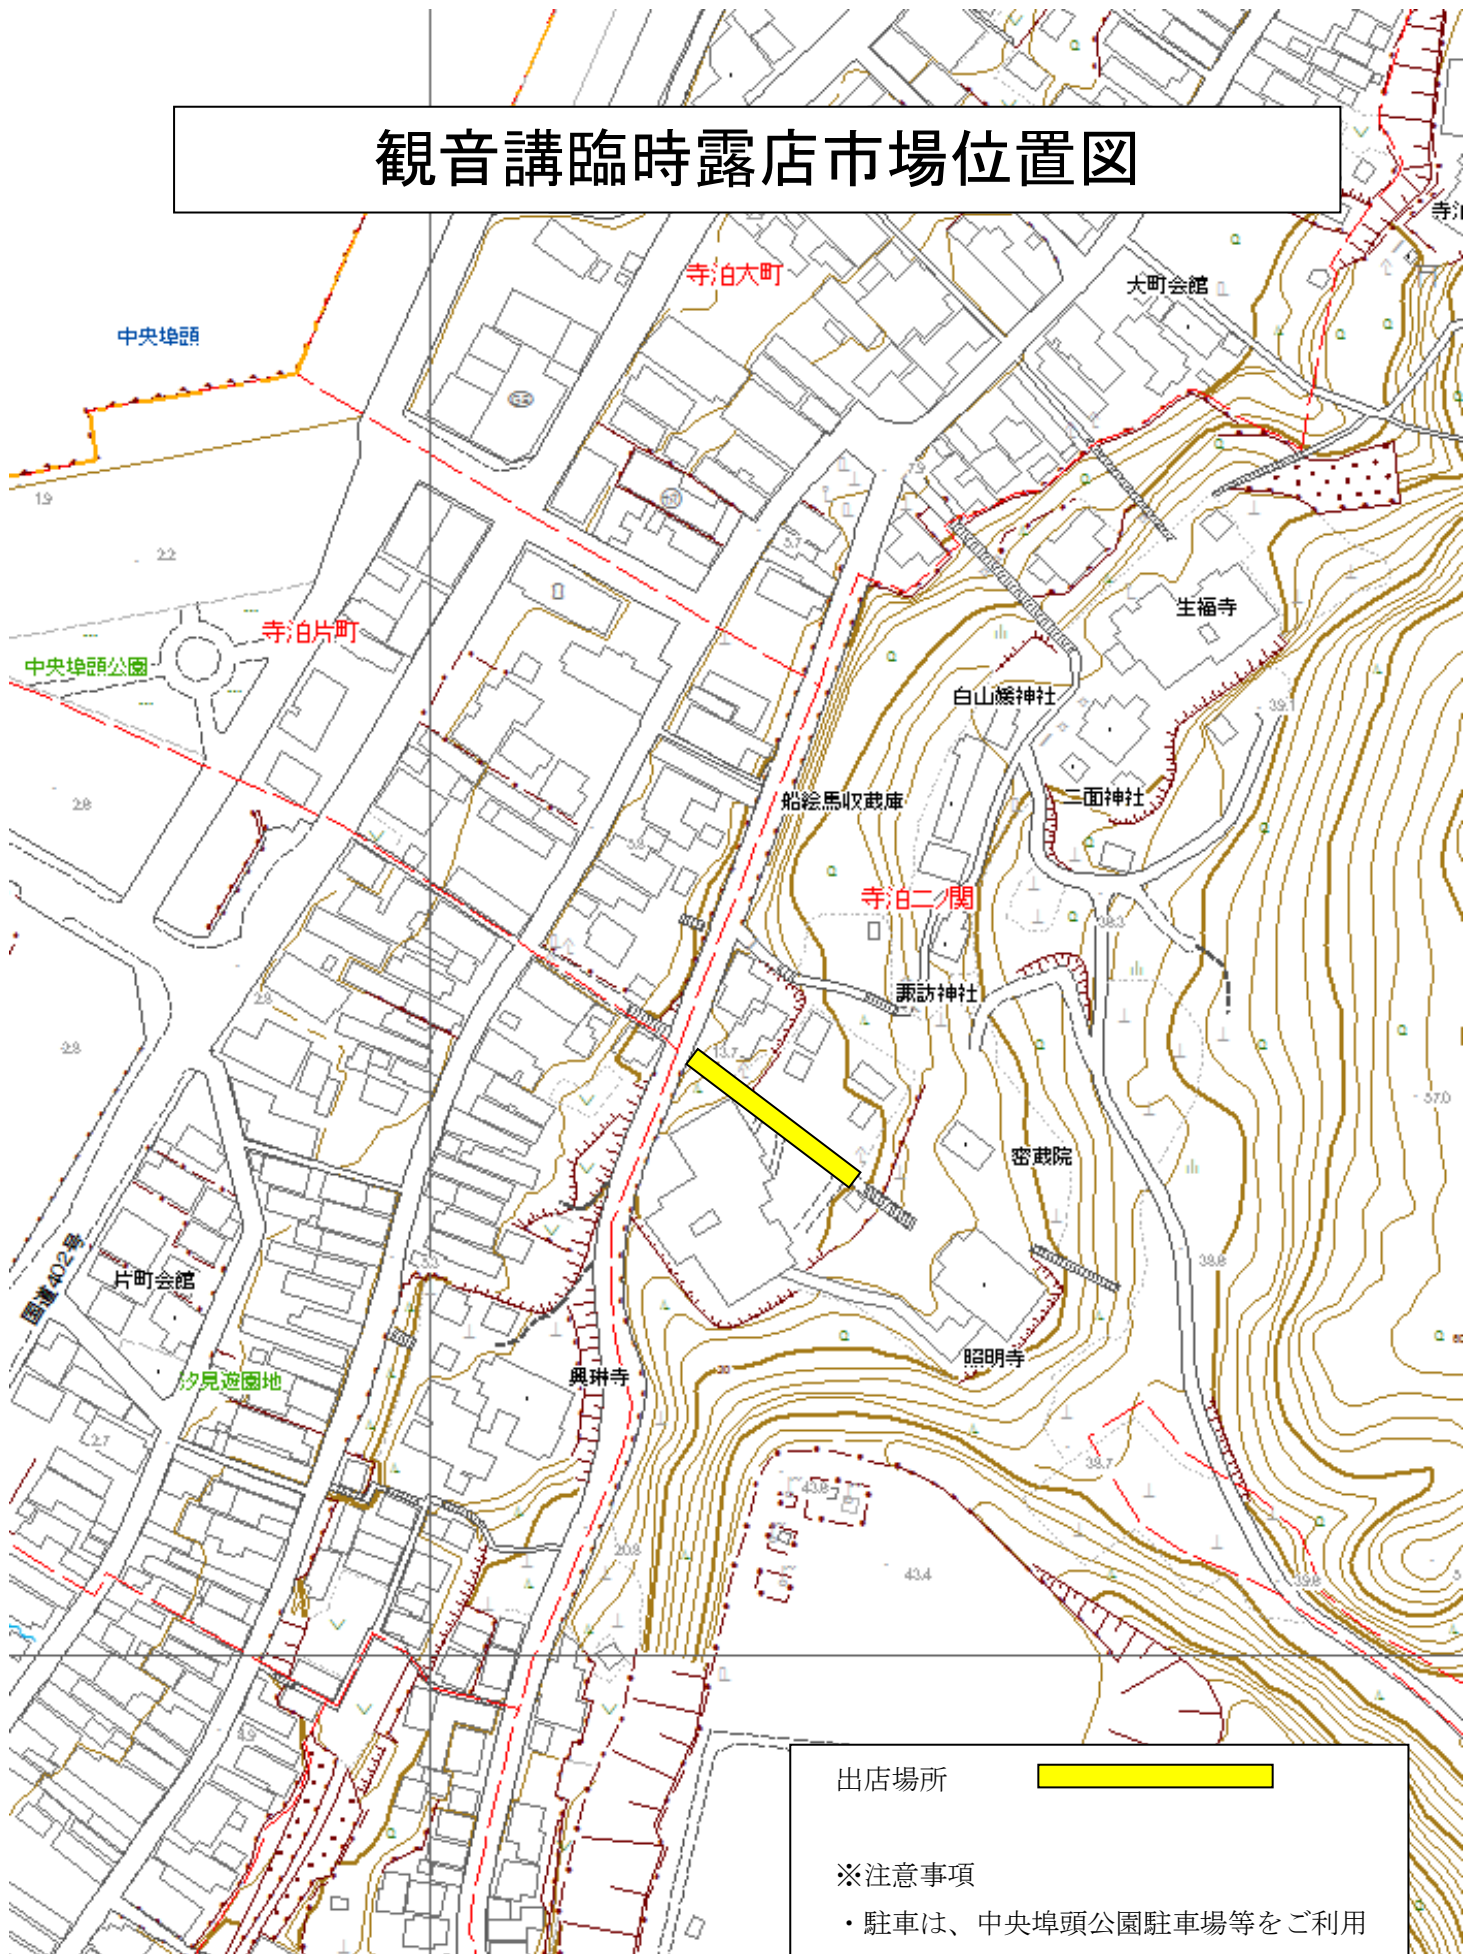

観音講臨時露店市場位置図

出店場所

※注意事項

- ・ 駐車は、中央埠頭公園駐車場等をご利用ください。
- ・ 区域内は自転車は押して歩いてください。