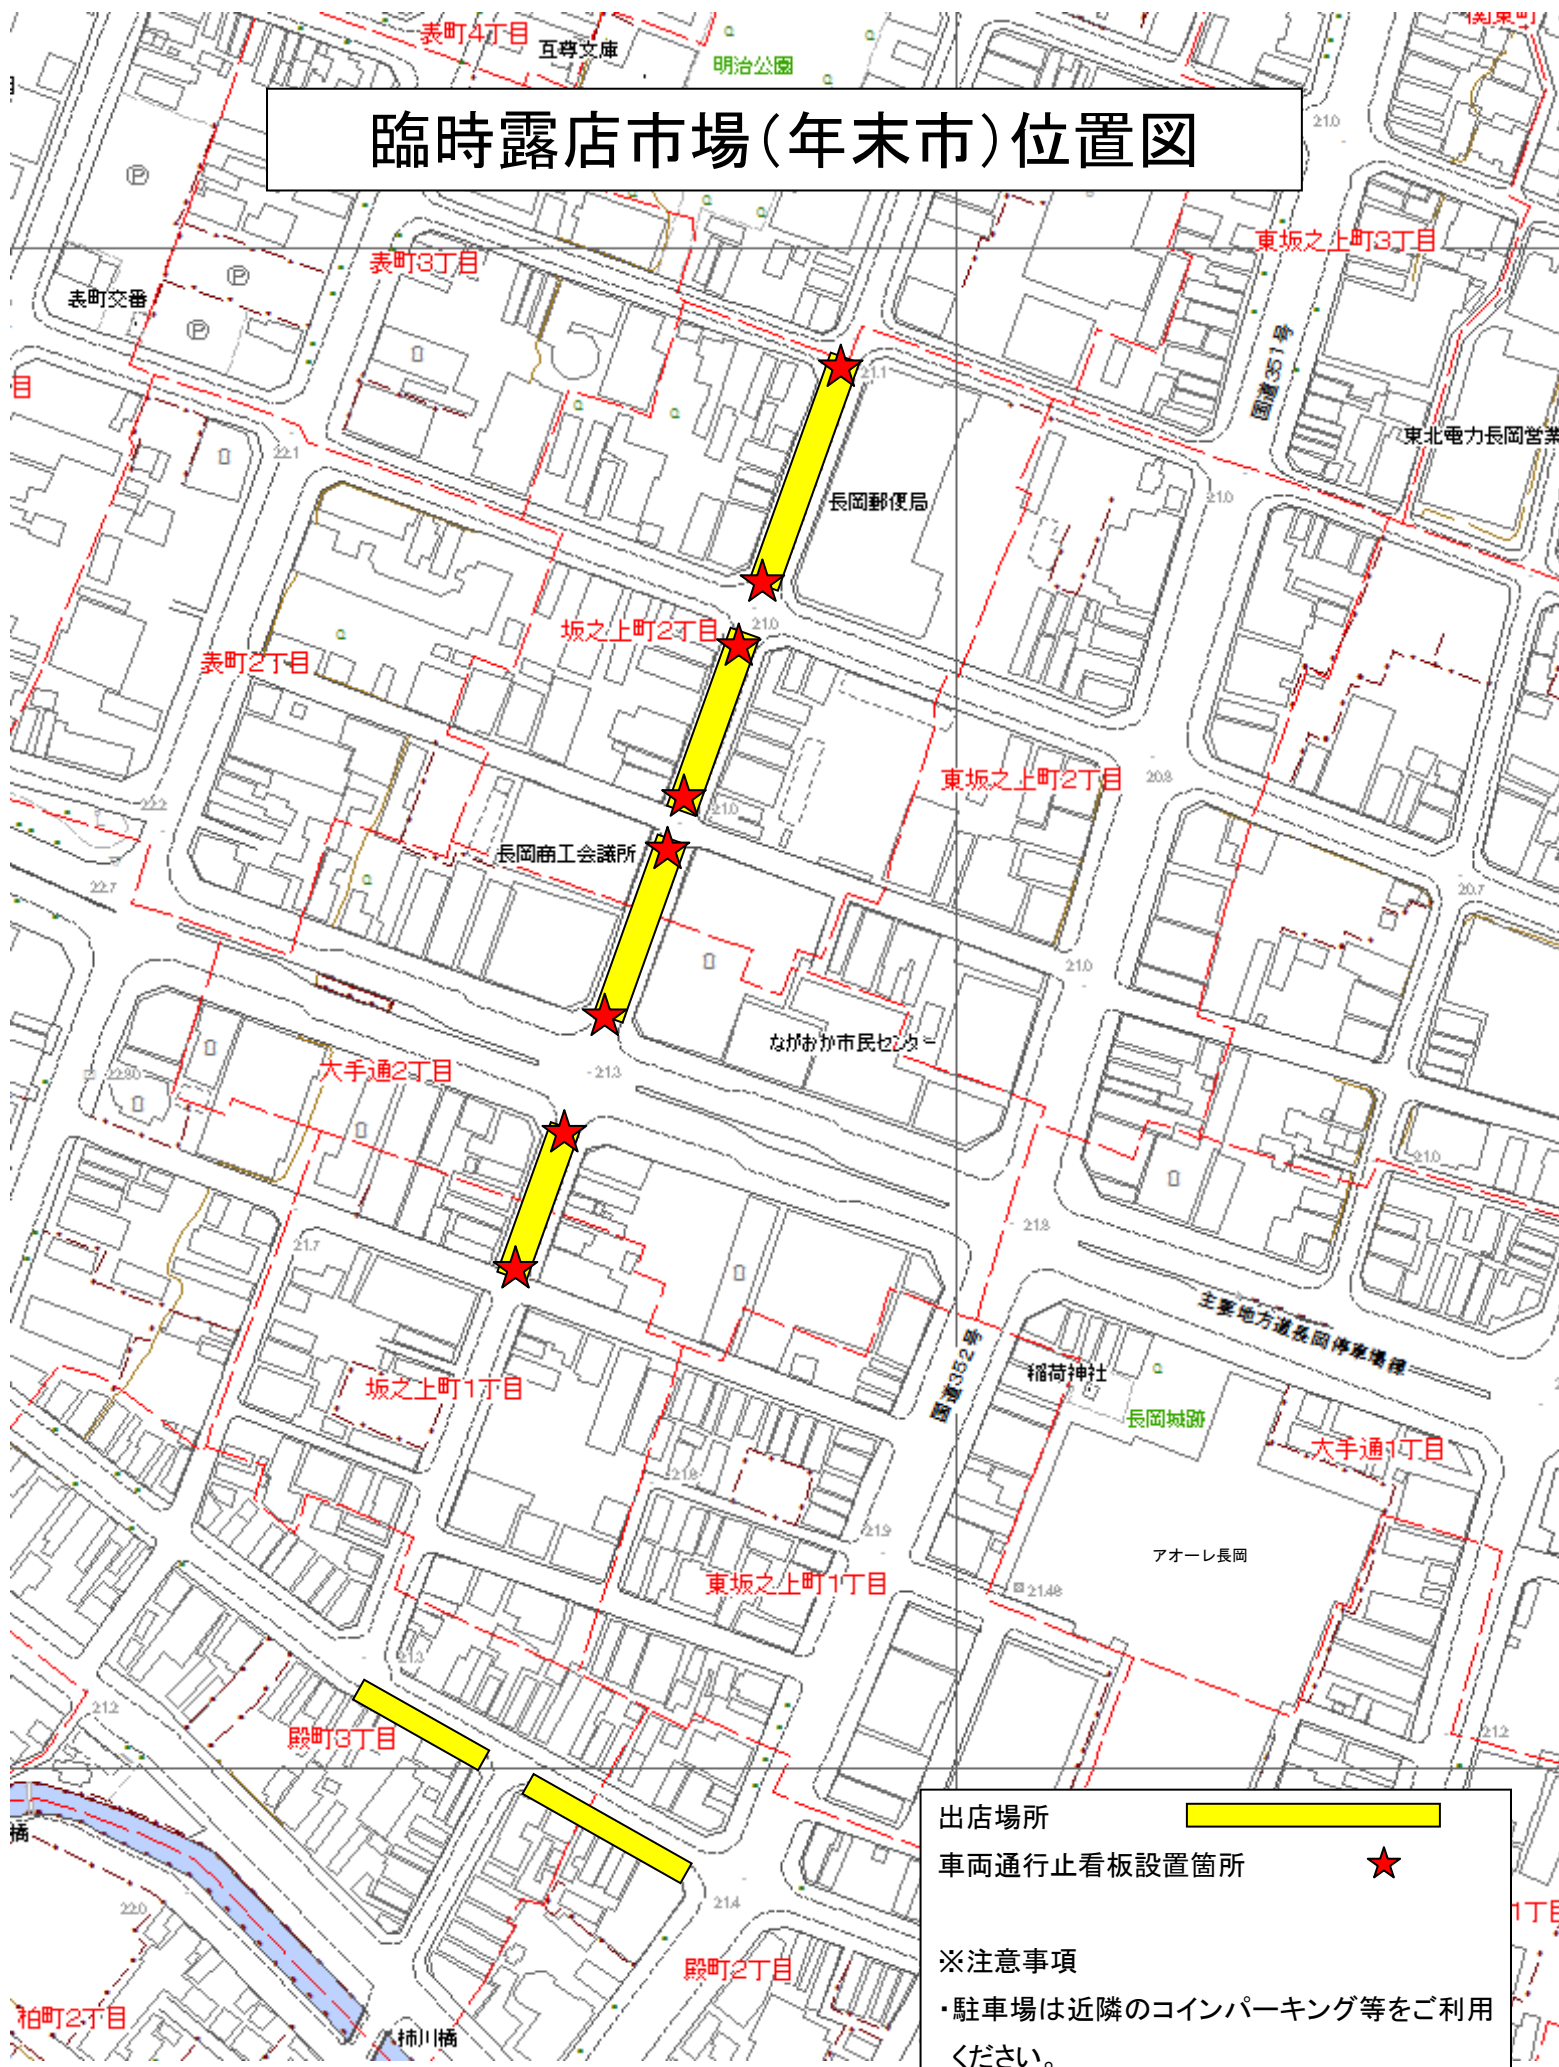

臨時露店市場(年末市)位置図

- 出店場所 
- 車両通行止看板設置箇所 
- ※注意事項
 - ・駐車場は近隣のコインパーキング等をご利用ください。
 - ・区域内は自転車は押して歩いてください。