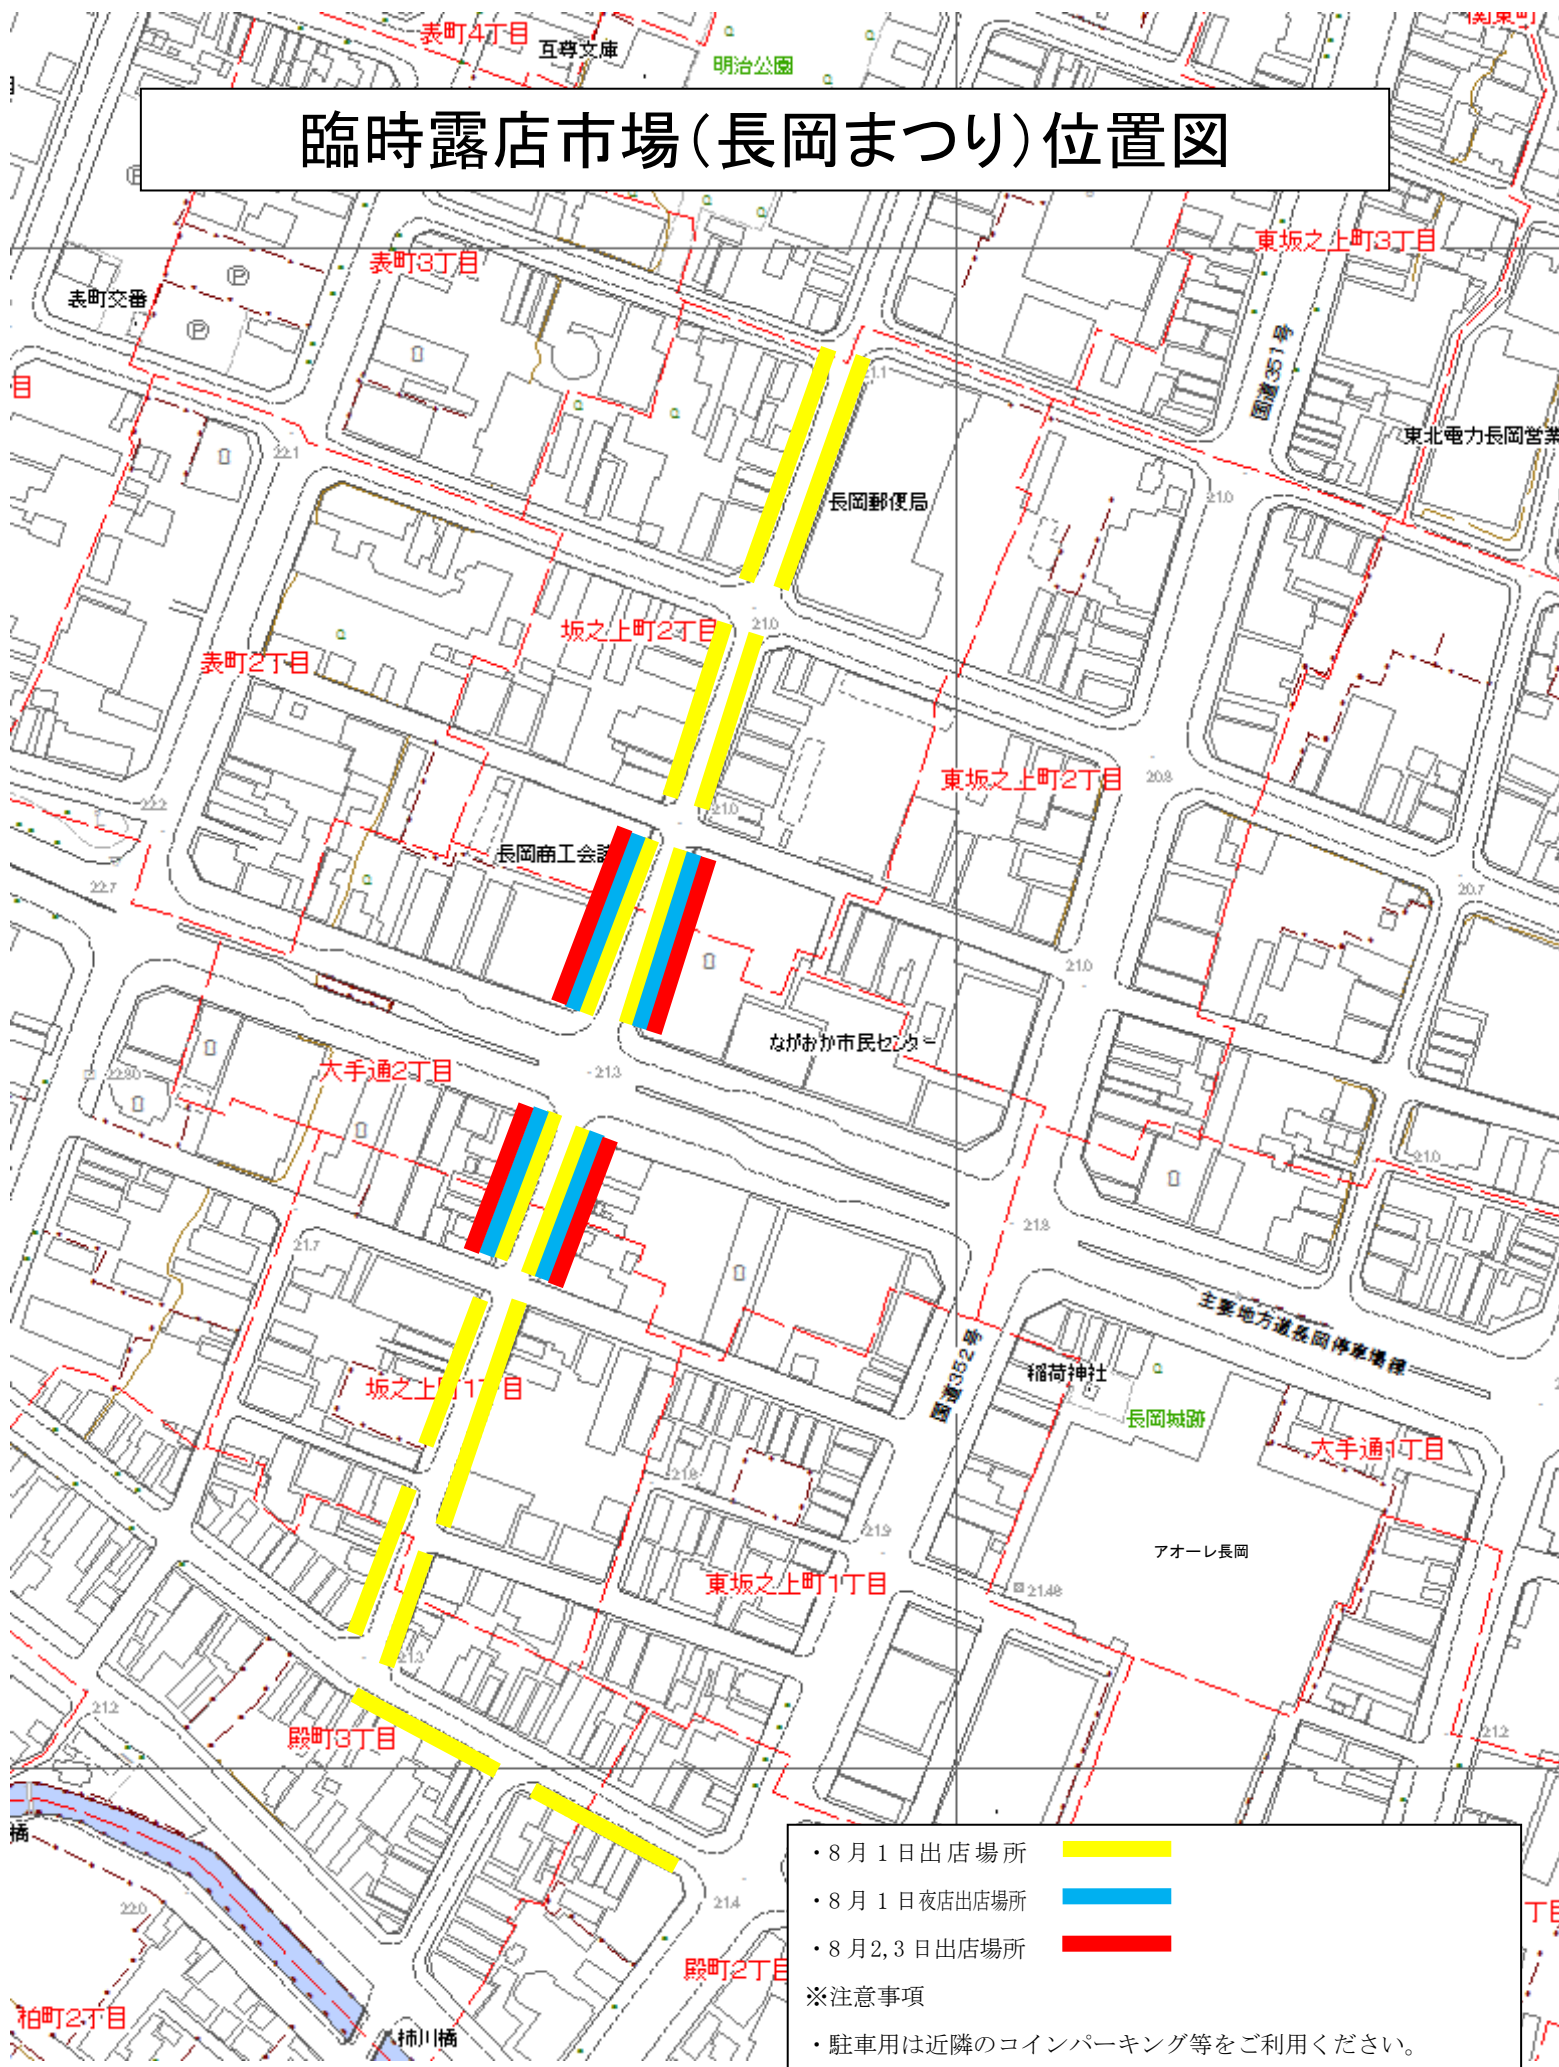

臨時露店市場(長岡まつり)位置図

- ・8月1日出店場所 
 - ・8月1日夜店出店場所 
 - ・8月2,3日出店場所 
- ※注意事項
- ・駐車用は近隣のコインパーキング等をご利用ください。
 - ・当日は交通規制がかかるため、ご来場の際はできるだけ公共交通機関をご利用ください。