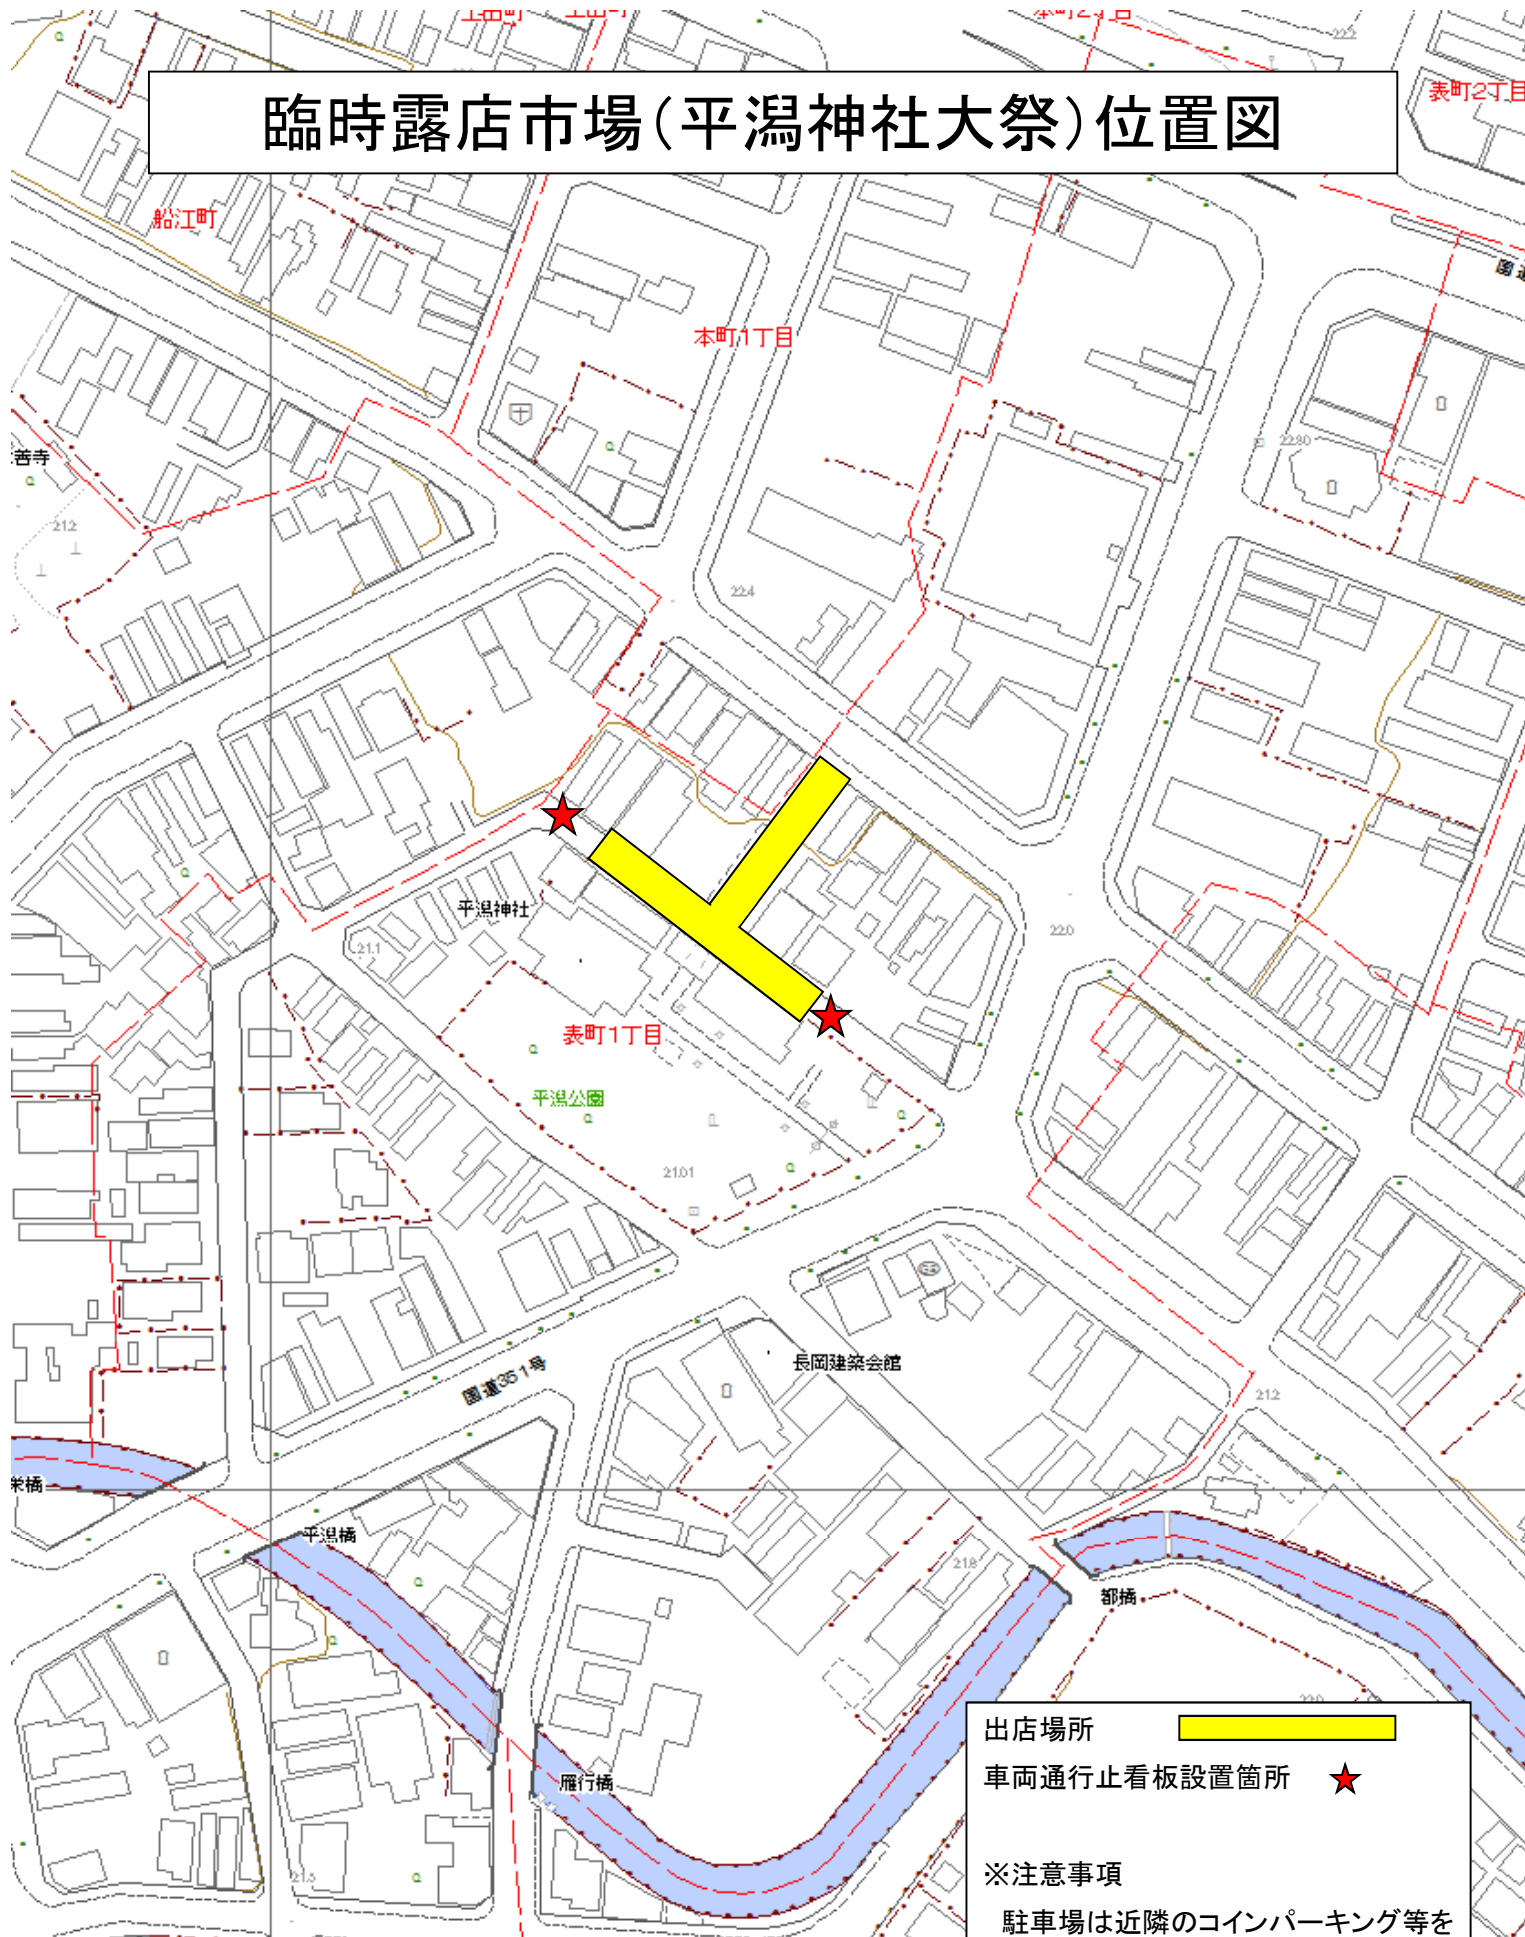

# 臨時露店市場(平潟神社大祭)位置図

出店場所   
車両通行止看板設置箇所 

※注意事項  
駐車場は近隣のコインパーキング等をご利用ください。