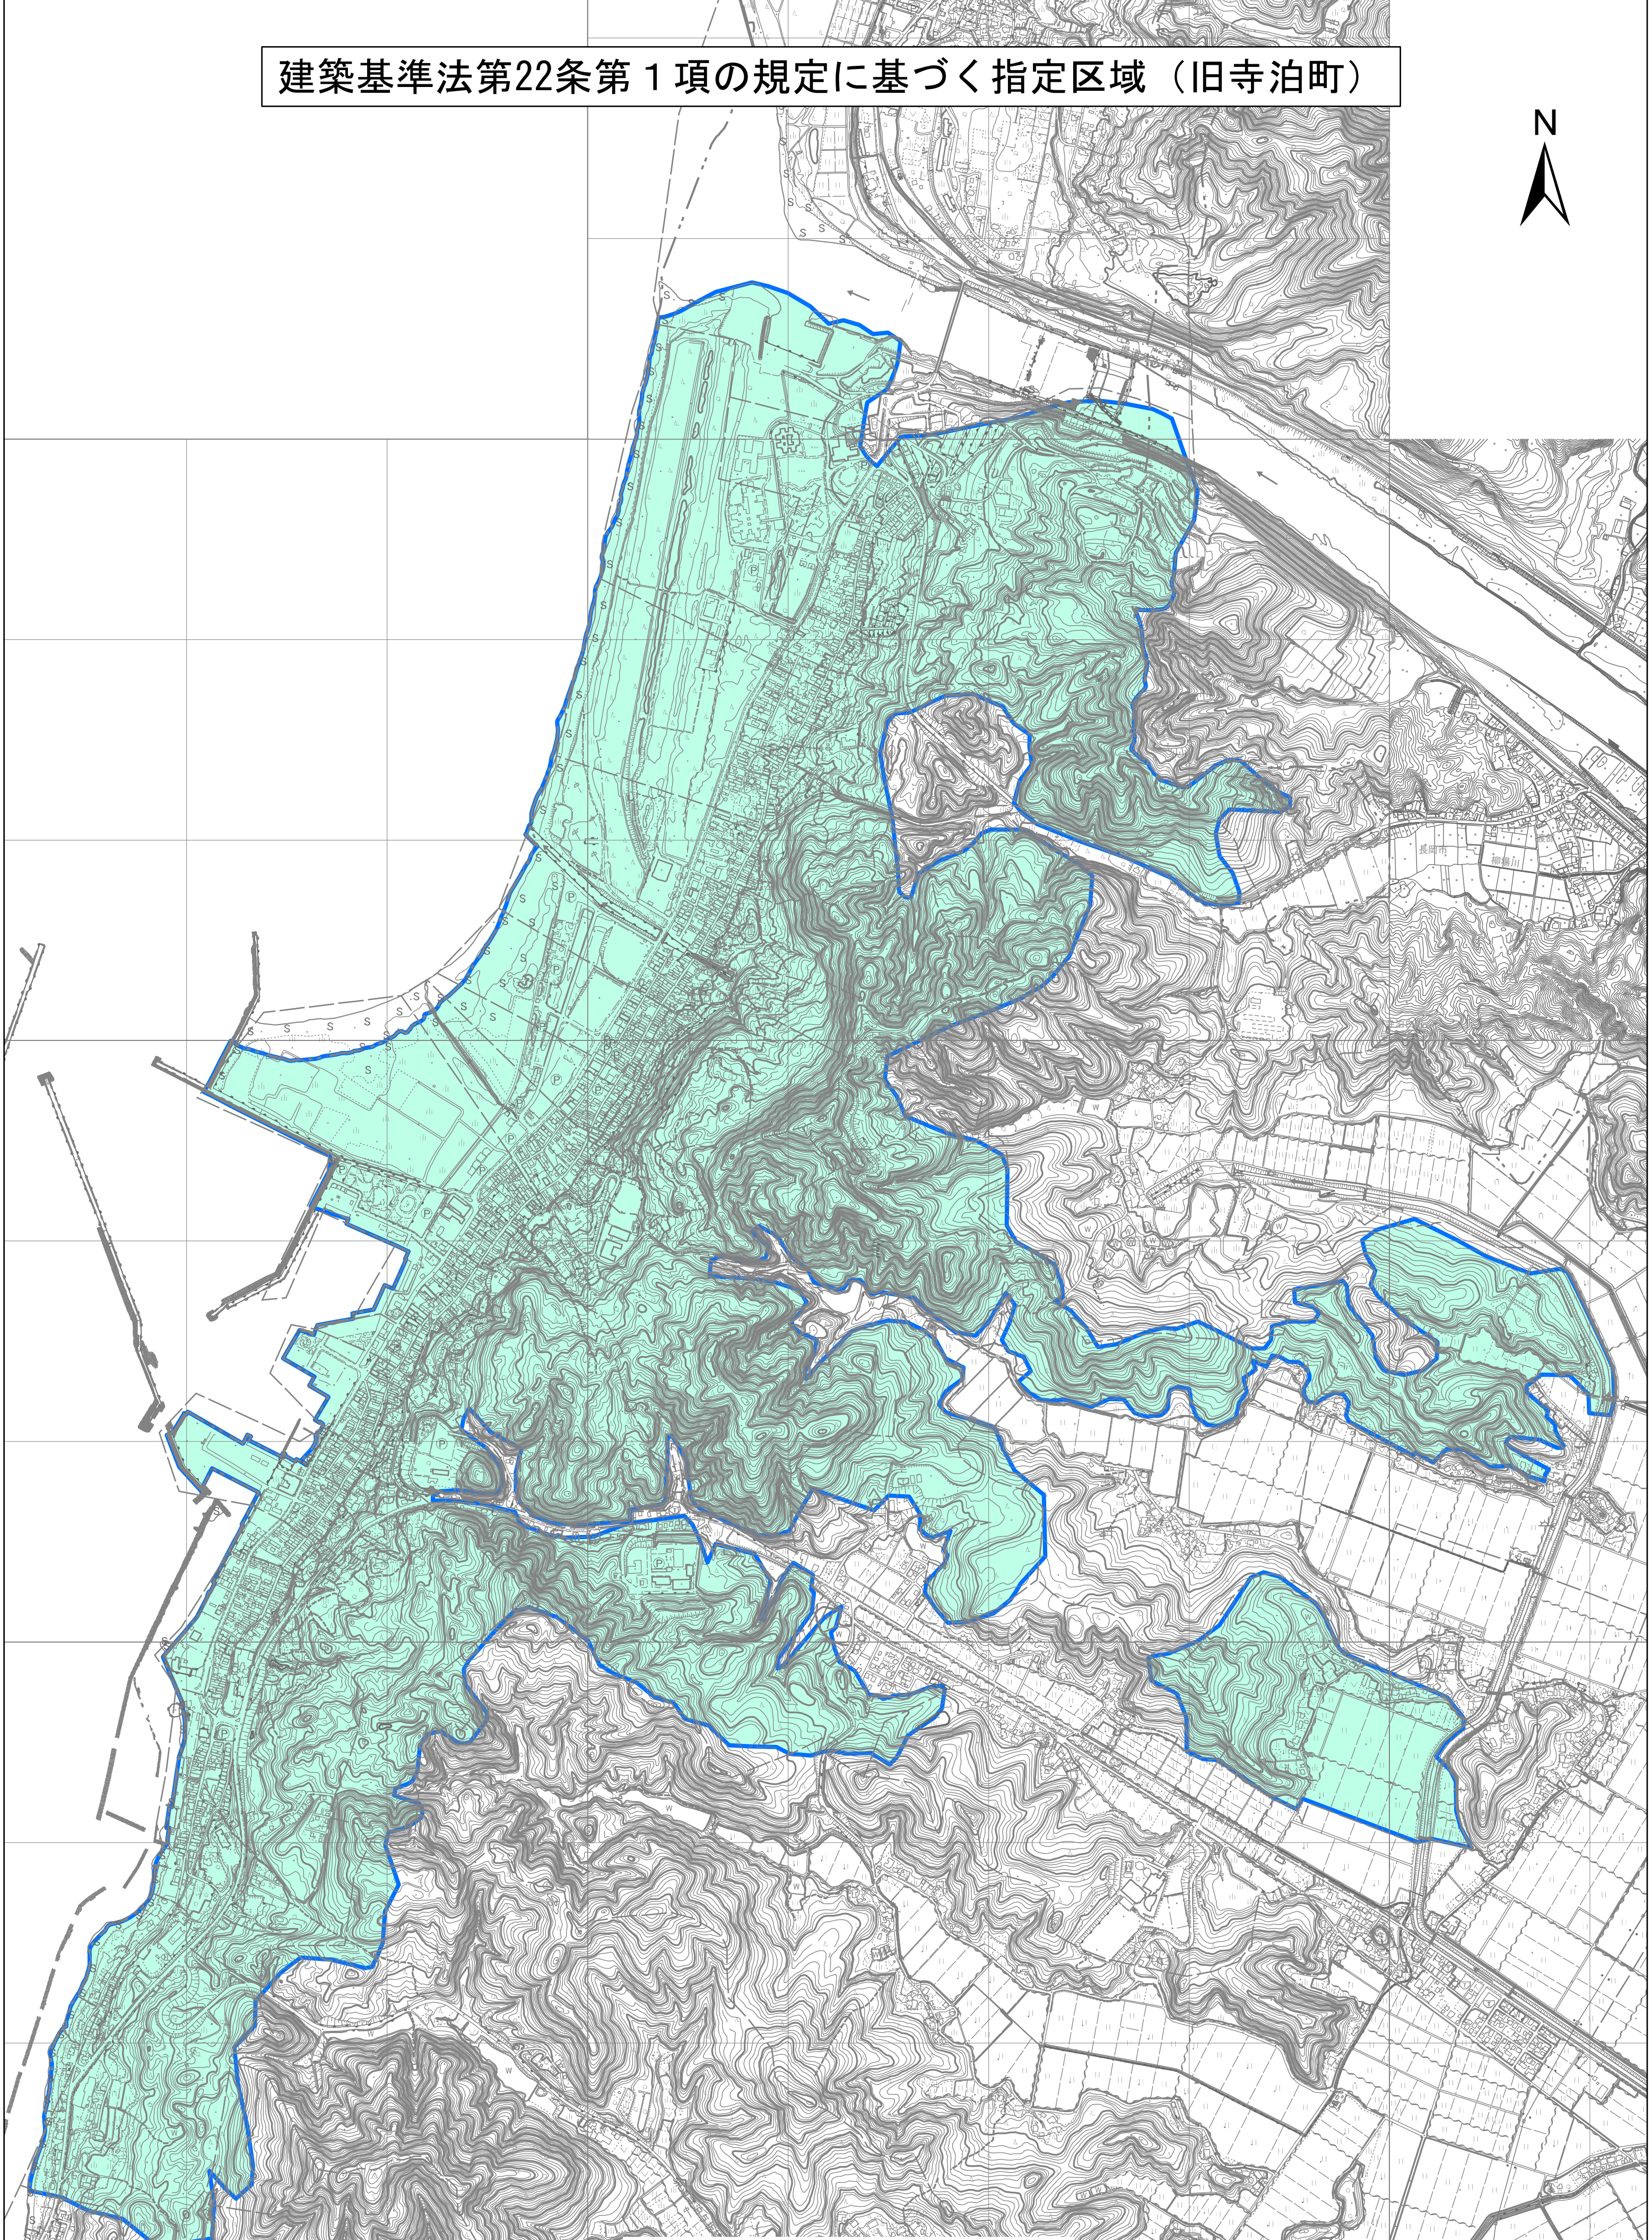

建築基準法第22条第1項の規定に基づく指定区域（旧寺泊町）

凡例

 建築基準法第22条第1項の規定に基づく指定区域