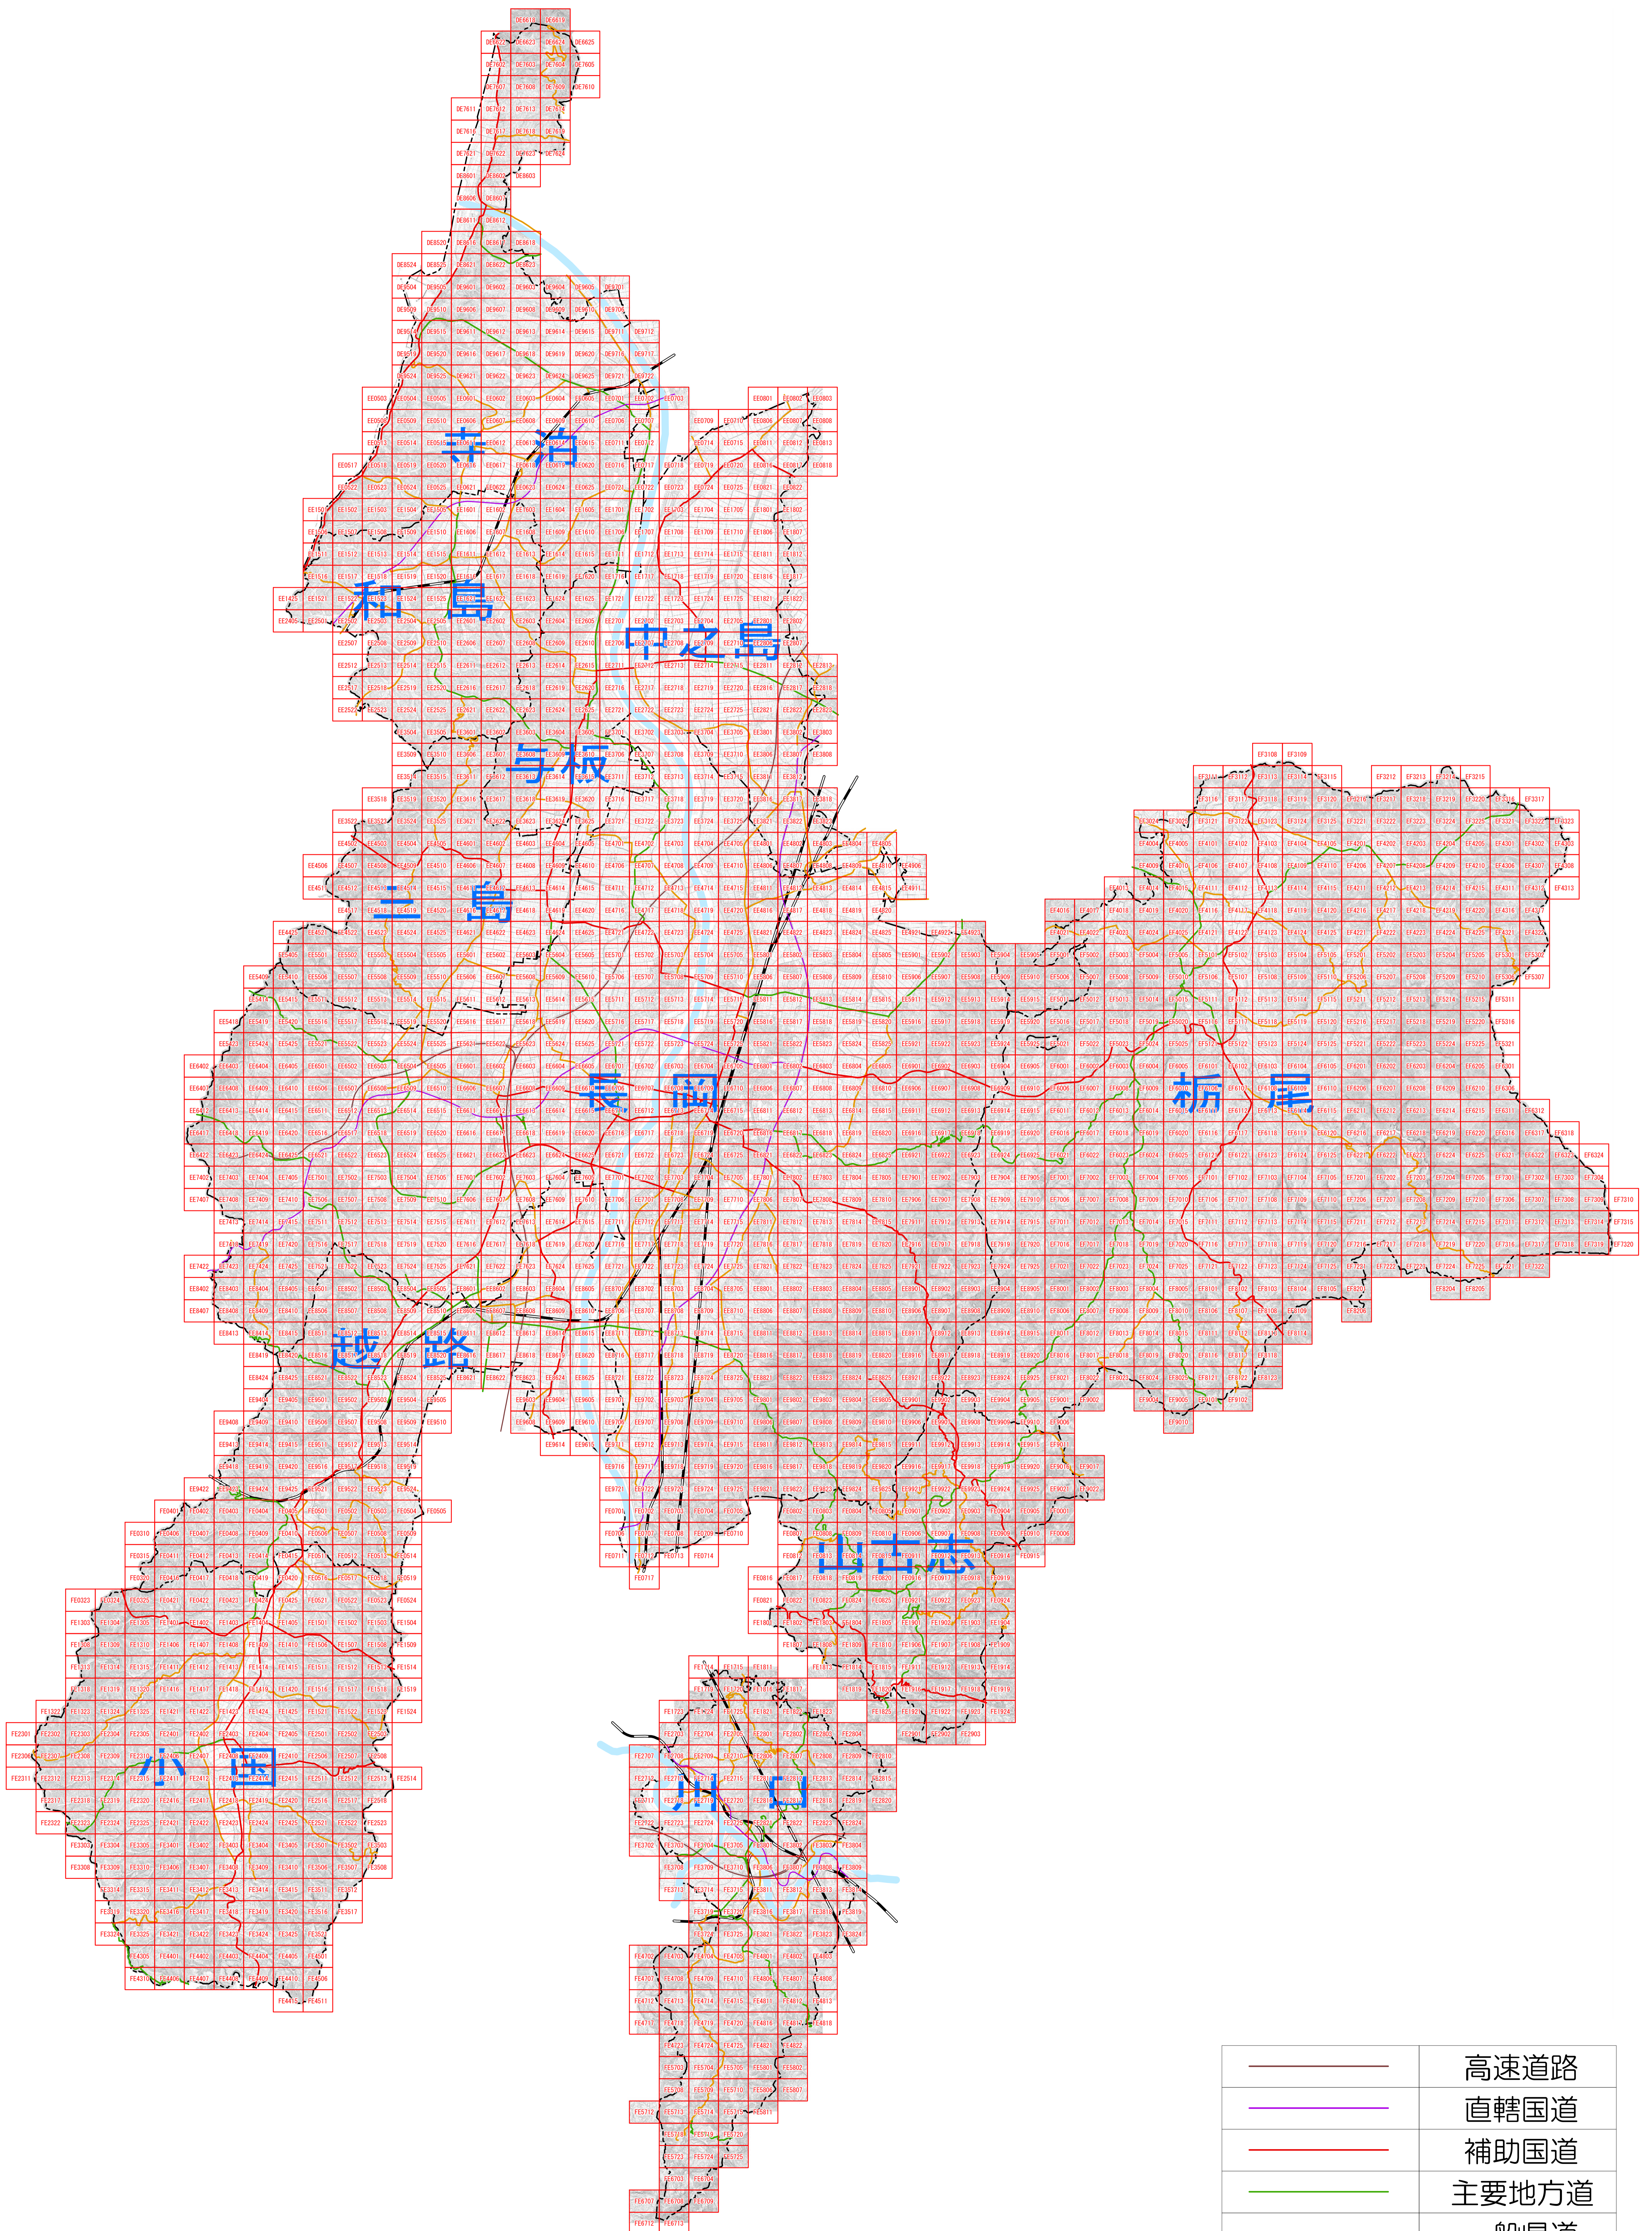

長岡市 道路台帳平面図 索引図

	高速道路
	直轄国道
	補助国道
	主要地方道
	一般県道