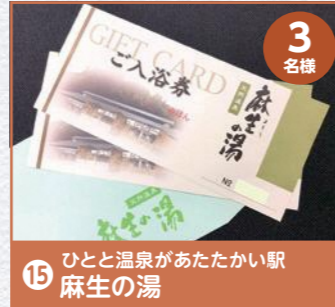

長岡市内のまちの駅でシールを集めると

抽選で、**まちの駅の
オススメ 名産品**が当たる!

越後長岡まちの駅

シールラリーの旅 2026

夏休みの
自由研究に

新しい地域の
魅力の発見に

フォローして最新情報を
ぜひご覧ください

公式Instagramで
情報発信中!

開催期間

7/25 ± ▶ 9/6 日

応募
締め切り日 9/9 水
(消印有効)

まちの駅
4つのポイント!

- 休憩ができる!
- 地域情報がわかる!
- 案内人が歓迎!
- トイレが借りられる!

訪れたまちの駅でご当地キャラクターシールを張ってもらおう!

まちの駅とは、まちの中であって人や情報が集まる場所。それぞれのまちの駅の案内人が訪れた方をおもてなしの心でお迎えし、人と人の出会いと交流をサポートしています。ぜひ気軽にお立ち寄りください。

抽選で
54名様に
当たる!

どの**名産品**が当たるかは楽しみ! 実施駅は裏面のシール台紙をご覧ください。

まちなかエリア

2 まちの駅 トーア

御朱印帳

5 花火の駅・長岡花火ワールド悠

花火の駅コーヒー券
(3枚セット)

15 ひとと温泉があたたかい駅
麻生の湯

入浴ギフト券
(2枚セット)

16 まちの駅 ギャラリー沙蔵

雑絵はがき
(6枚セット)

歴史浪漫と水辺エリア

23 まちの駅 喜芳

入浴無料券
(ペア2枚組)

25 まちの駅 もてなし家

商品券1,000円
(2枚セット)