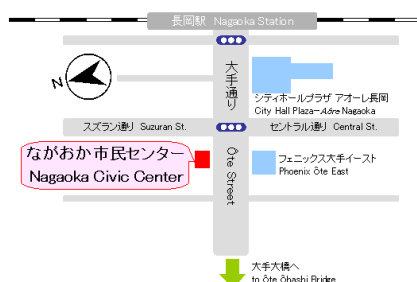

■ Sơ cấp I – 1 I – 2		「Sơ cấp tiếng Nhật dành cho mọi người I」 ¥2,750 (đã bao gồm thuế) Công ty xuất bản : 3A Net Corporation ※ Có thể mua tại quầy Chikyuu Hiroba “地球広場” ちきゅうひろば
■ Sơ cấp II – 1		「Sơ cấp tiếng Nhật dành cho mọi người II」 ¥2,750 (đã bao gồm thuế) Công ty xuất bản : 3A Net Corporation ※ Có thể mua tại nhà sách
Địa điểm	Trung tâm giao lưu Nagaoka – tầng 1	
Những điểm cần lưu ý	* Trước khi tham gia lớp học tiếng Nhật, hãy trả tiền học phí bằng tiền mặt(phần của một tháng học phí). * Tiền học phí đã nộp trước đó, sẽ không được hoàn trả lại nếu nghỉ học hay vắng mặt. * Miễn phí học thử một buổi học đầu tiên, cho các bạn đăng ký tham gia khóa học. * Các bạn học sinh tiểu học không thể tham gia lớp học này. * Các biện pháp phòng chống Corona(Thoáng khí, Vệ sinh bàn) được thực hiện trước khi tiến hành buổi học. * Tuân thủ các quy định được ghi tại phiếu kiểm tra sức khỏe.	

■ Sơ cấp I – 1	Lớp học vào ngày thường (Tuần 2 buổi)	Thứ 3, thứ 6 9:30~10:30
	Lớp học vào chủ nhật (Tuần 1 buổi)	Chủ nhật 9:30~11:30
	『Sơ cấp tiếng Nhật dành cho mọi người I』 Bài 1 ~ Bài 12	
■ Sơ cấp I – 2	Lớp học vào ngày thường (Tuần 2 buổi)	Thứ 3, thứ 6 11:00~12:00
	Lớp học vào chủ nhật (Tuần 1 buổi)	Chủ nhật 12:30 ~14:30
	『Sơ cấp tiếng Nhật dành cho mọi người I』 Bài 13 ~ Bài 25	
■ Sơ cấp II – 1	(Tuần 1 buổi) Chủ nhật	Chủ nhật 15:00 ~17:00
	『Sơ cấp tiếng Nhật dành cho mọi người II』 Bài 26 ~ Bài 38	
■ Sơ cấp II – 2	(Tuần 1 buổi) Chủ nhật	Chủ nhật 11:00 ~13:00
	『Sơ cấp tiếng Nhật dành cho mọi người II』 Bài 39 ~ Bài 50	

Trung tâm giao lưu thành phố Nagaoka ,
ちきゅうひろば
Chikyuu Hiroba 「地球広場」
〒940-0062 Thành phố Nagaoka, đường Oote,
Số 2-2-6
PHONE: 0258-39-2714 FAX: 0258-39-2715
E-mail: kouryu-c@city.nagaoka.lg.jp