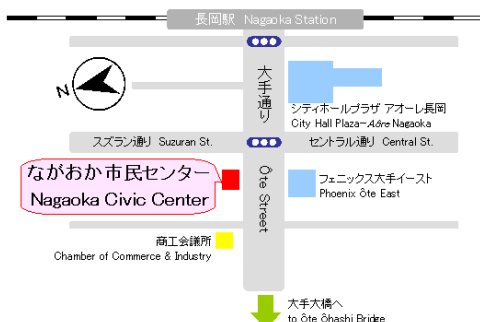

1年 (12ヶ月) で 下の テキスト 1冊 を 使って 勉強 します。 少ない 人数 で 日本語 を 学び ます。

■ 初級 I-1 I-2		「みんなの日本語 初級 I」 2,750円 (税込) 出版社：スリーエーネットワーク ※地球広場で 買うことが できます。
■ 初級 II-1 II-2		「みんなの日本語 初級 II」 2,750円 (税込) 出版社：スリーエーネットワーク ※本屋で 買って ください。
場 所	ながおか市民センター (長岡市国際交流センター「地球広場」)	
注 意	* 料金は 授業の 前に 1か月分を 払って ください。 * 一度 払った 料金を 返すことは できません。 * はじめて 日本語講座に 参加する人は 1回 無料で 体験 できます。 * 小学生は 参加 できません。	

■ 初級 I-1	平日クラス (週 2 回) 日曜クラス (週 1 回)	火・金曜日 午前 9時30分 から 10時30分 午前 9時30分 から 11時30分	『みんなの日本語初級 I』 1課～12課
■ 初級 I-2	平日クラス (週 2 回) 日曜クラス (週 1 回)	火・金曜日 午前 11時 から 12時 午後 0時30分 から 午後 2時30分	『みんなの日本語初級 I』 13課～25課
■ 初級 II-1	日曜クラス (週 1 回)	午後 3時 から 午後 5時	『みんなの日本語初級 II』 26課～38課
■ 初級 II-2	日曜クラス (週 1 回)	午前 10時30分 から 午後 0時30分	『みんなの日本語初級 II』 39課～50課

ながおかし国際交流センター「地球広場」
〒940-0062 長岡市大手通2-2-6
ながおか市民センター1階
PHONE: 0258-39-2714 FAX: 0258-39-2280
E-mail: kouryu-c@city.nagaoka.lg.jp