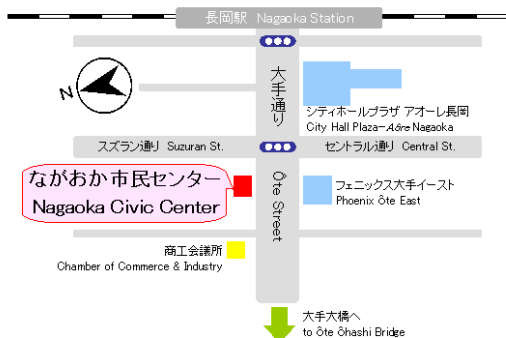

10か月で 下の テキスト1冊を 使って 勉強します。 少ない人数で 日本語を 学びます。

<p>■ 初級 I - 1 I - 2</p>	 <p>「日本語 初級 I」 2,750円 (税込) 出版社：スリーエーネットワーク ※地球広場で 買うことができます。</p>
<p>■ 初級 II - 1</p>	 <p>「日本語 初級 II」 2,750円 (税込) 出版社：スリーエーネットワーク ※本屋で 買って ください。</p>
<p>ば 所</p>	<p>ながおかし こくさいこうりゅう ちきゅうひろば あいだ 長岡市 国際交流センター「地球広場」(しばらくの間)</p>
<p>ちゅう 意</p>	<p>* 料金は 授業の 前に 1か月分を 払って ください。 * 一度 払った 料金を 返すことは できません。 * はじめて 日本語講座に 参加する人は 1回 無料で 体験 できます。 * 小学生は 参加 できません。 * コロナウイルスの 対策(換気する、テーブルを拭くなど)をして 勉強します。 * 健康観察票に 書いてあることを 守って ください。</p>

ながおかしこくさいこうりゅう ちきゅうひろば
長岡市国際交流センター「地球広場」
 ながおかしおおてどおり
 〒940-0062 長岡市大手通2-2-6
ながおかし市民センター1階
 PHONE: 0258-39-2714 FAX: 0258-39-2715
 E-mail: kouryu-c@city.nagaoka.lg.jp

ねんど にほんご こうざ
2020年度 日本語講座スケジュール

2020年 6月						
日	月	火	水	木	金	土
	1	2	3	4	5	6
7	8	9	10	11	12	13
14	15	16	17	18	19	20
21	22	23	24	25	26	27
28	29	30				
平日クラス : ¥1,800 (9時間)						
日曜クラス : ¥1,600 (8時間)						