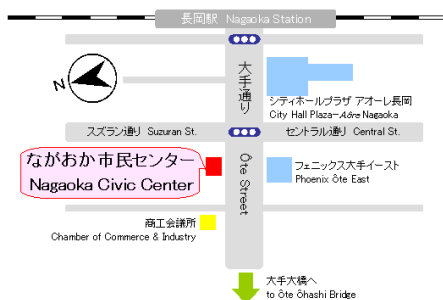

用1年的时间学完以下教科书的内容，根据日语水平划分班级，人数少效果好！

<p>■ 初级 I -1 I -2</p>	 <p>《大家的日语初级 I》(3A网络出版社) 教材费: 2,750日元(含税) ※可在地球广场购买</p>
<p>■ 初级 II -1 II -2</p>	 <p>《大家的日语初级 II》(3A网络出版社) 教材费: 2,750日元(含税) ※请在书店购买。</p>
<p>教室</p>	<p>长冈市民中心(长冈市国际交流中心“地球广场”)</p>
<p>注意事项</p>	<ul style="list-style-type: none"> * 讲座费用需要事先缴纳，请按月支付。 * 费用缴纳后，一律不予退款。 * 初次参加日语讲座学习的人，可以免费试听一次。 * 小学生不能参加日语讲座的学习。

长冈市国际交流中心“地球广场”
 〒940-0062 长冈市大手通2-2-6
 长冈市民中心1楼
 TEL:0258-39-2714 FAX:0258-39-2280
 E-mail:kouryu-c@city.nagaoka.lg.jp

2023年 后期课程表

2023年 10月						
周日	周一	周二	周三	周四	周五	周六
1	2	3	4	5	6	7
8	9	10	11	12	13	14
15	16	17	18	19	20	21
22	23	24	25	26	27	28
29	30	31				
平日班 : ¥1,800 (9小时)						
周日班 : ¥2,000 (10小时)						