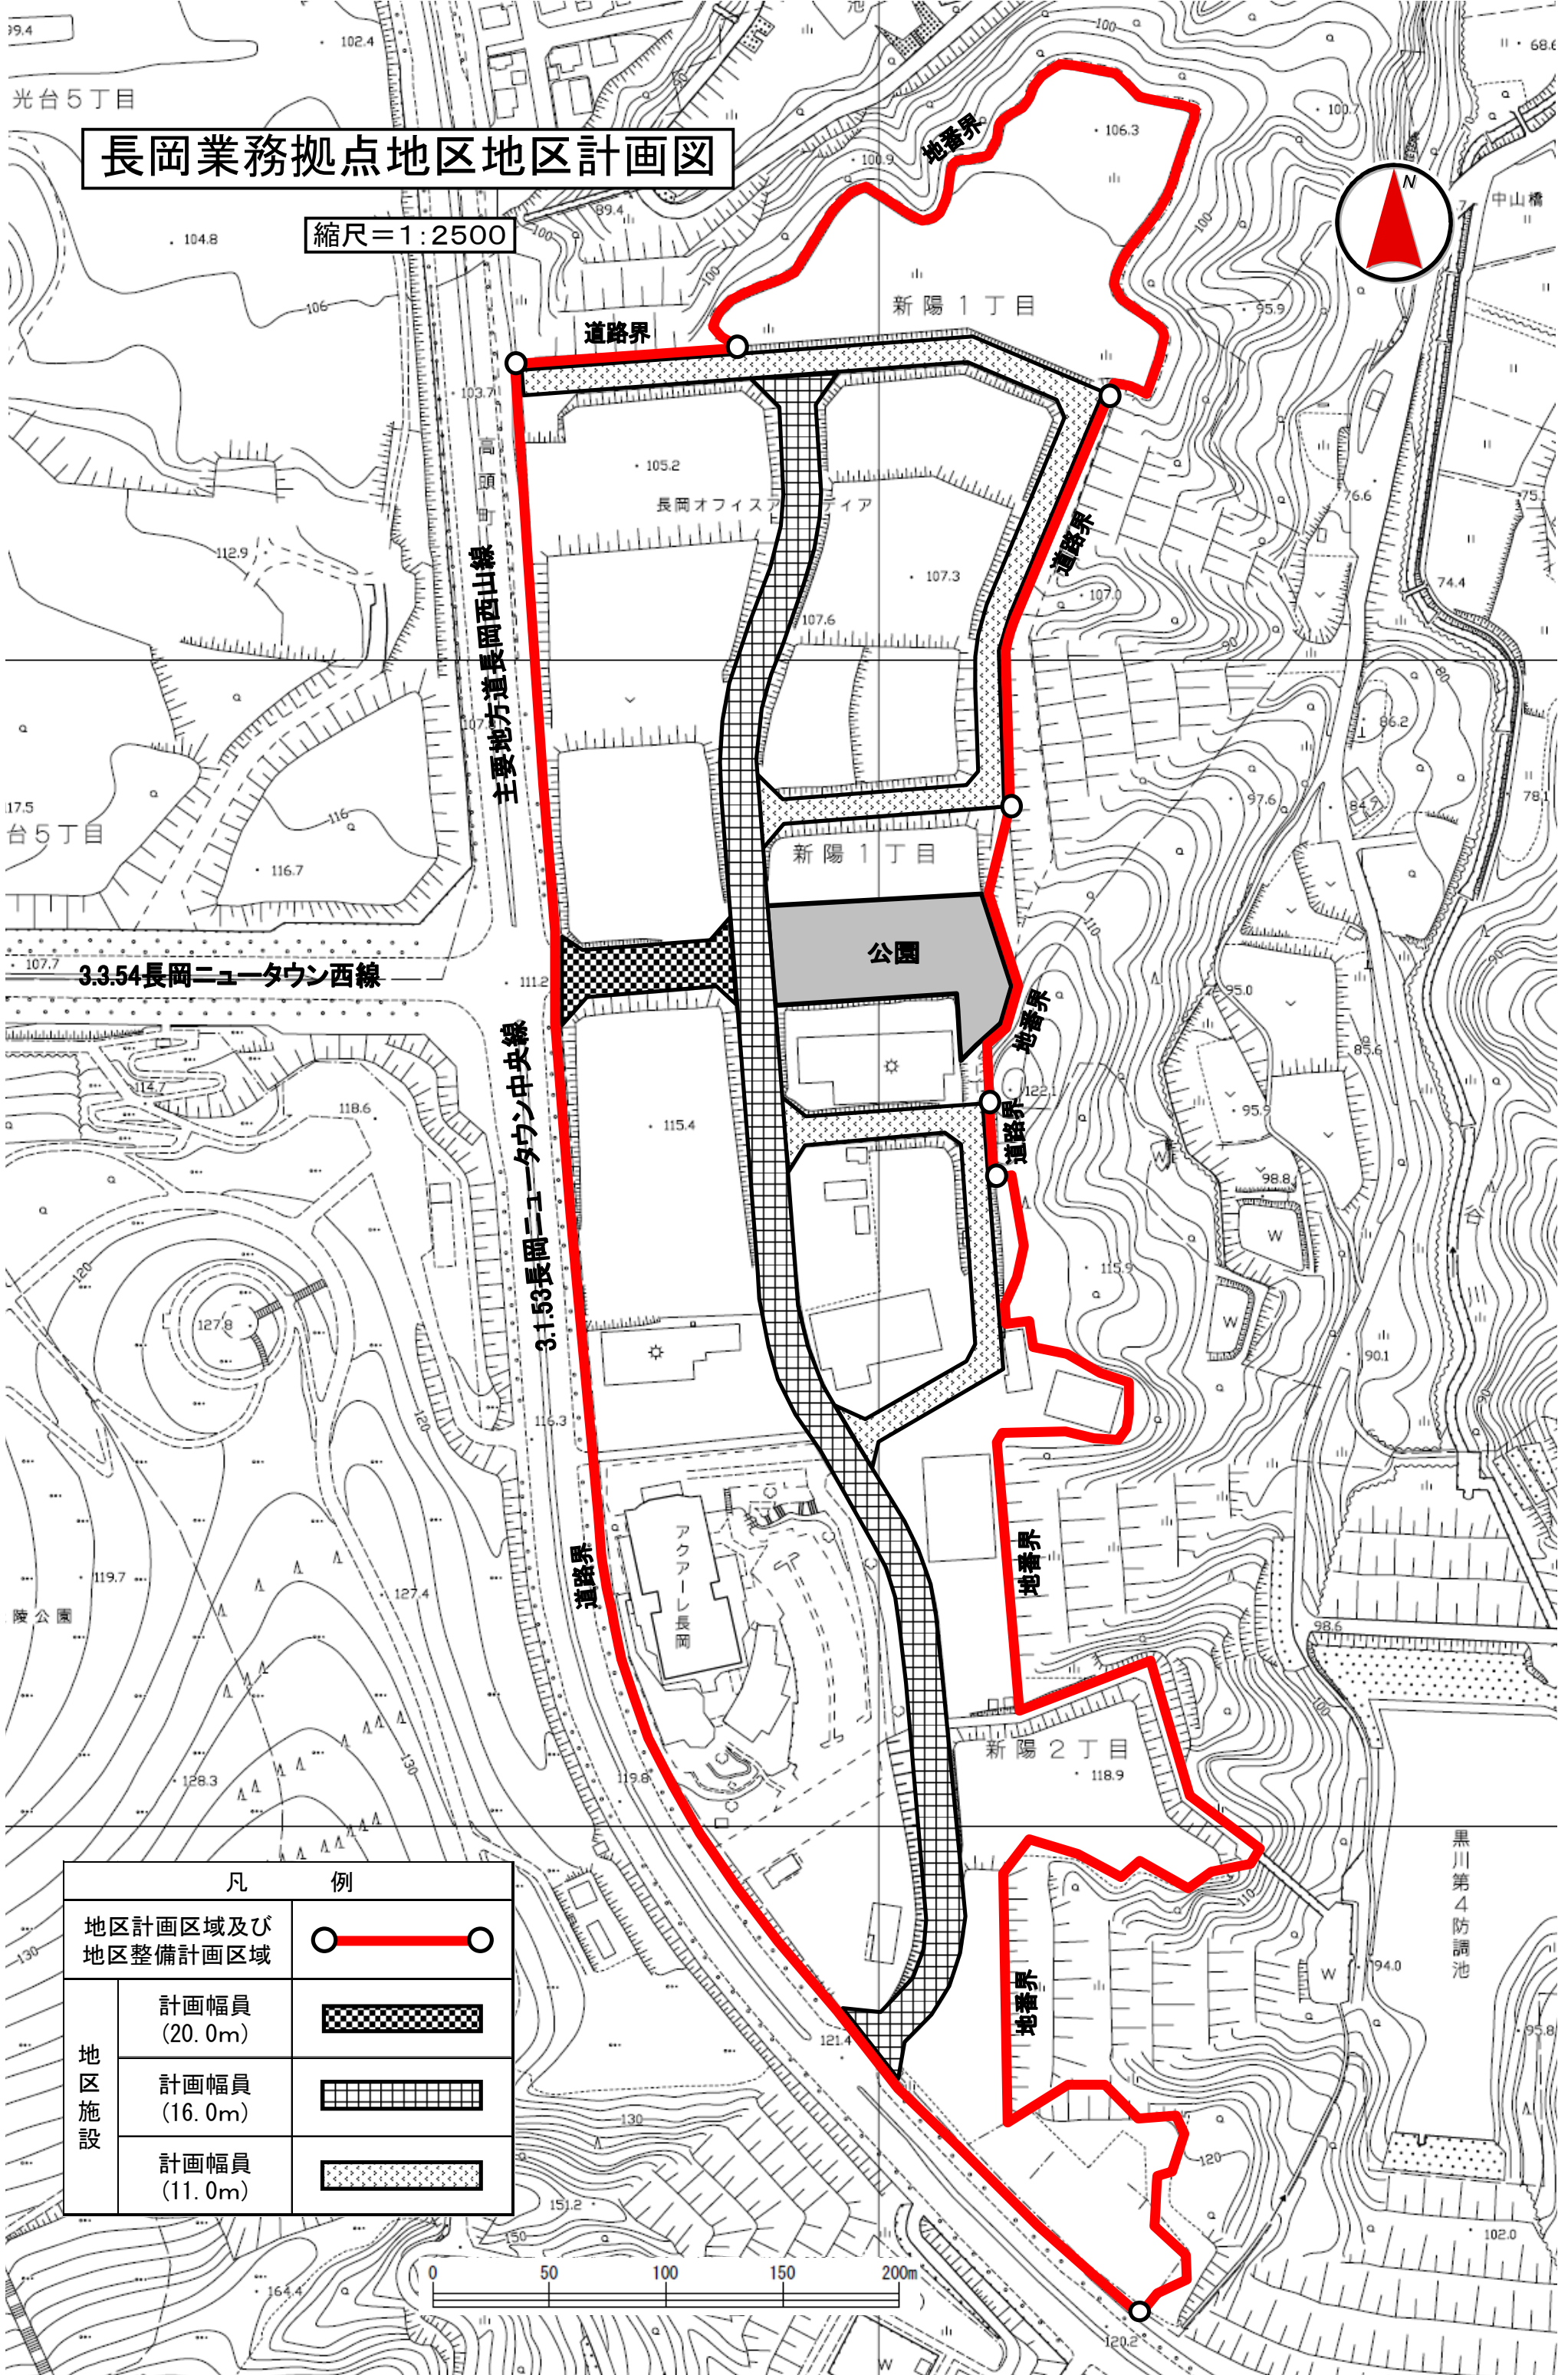

光台5丁目

長岡業務拠点地区地区計画図

縮尺=1:2500

凡 例	
地区計画区域及び地区整備計画区域	
地区施設	計画幅員 (20.0m)
	計画幅員 (16.0m)
	計画幅員 (11.0m)