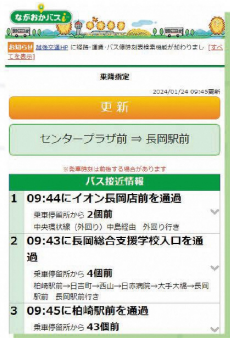

バスはいま どこにいるの？

路線バス 接近情報

ながおか バス アイ

バスロケーションシステムにより、
現在地がリアルタイムで
パソコンやスマートフォンから確認できる！

バスの
現在地
確認

近くの
停留所を
検索

時刻表
検索

時刻表	
07	44
08	
09	34
10	34
11	34
12	34
13	34△
14	34△
15	
16	34△
17	01 21 51
18	21
19	01 10 31 50

待っているバスが来ないとき、今どの付近を走っているかわかるので『もうバスが行ってしまったかも』という不安がなくなります！

地図検索機能を搭載しているので、付近や指定場所のバス停を表示できます。

各路線の時刻表が検索できます。

ながおかバスアイ

【お問い合わせ】
長岡市都市政策課交通政策室 TEL 0258-39-2267
【バスの運行に関するお問い合わせ】
越後交通株式会社 運輸営業部 TEL 0258-29-1110