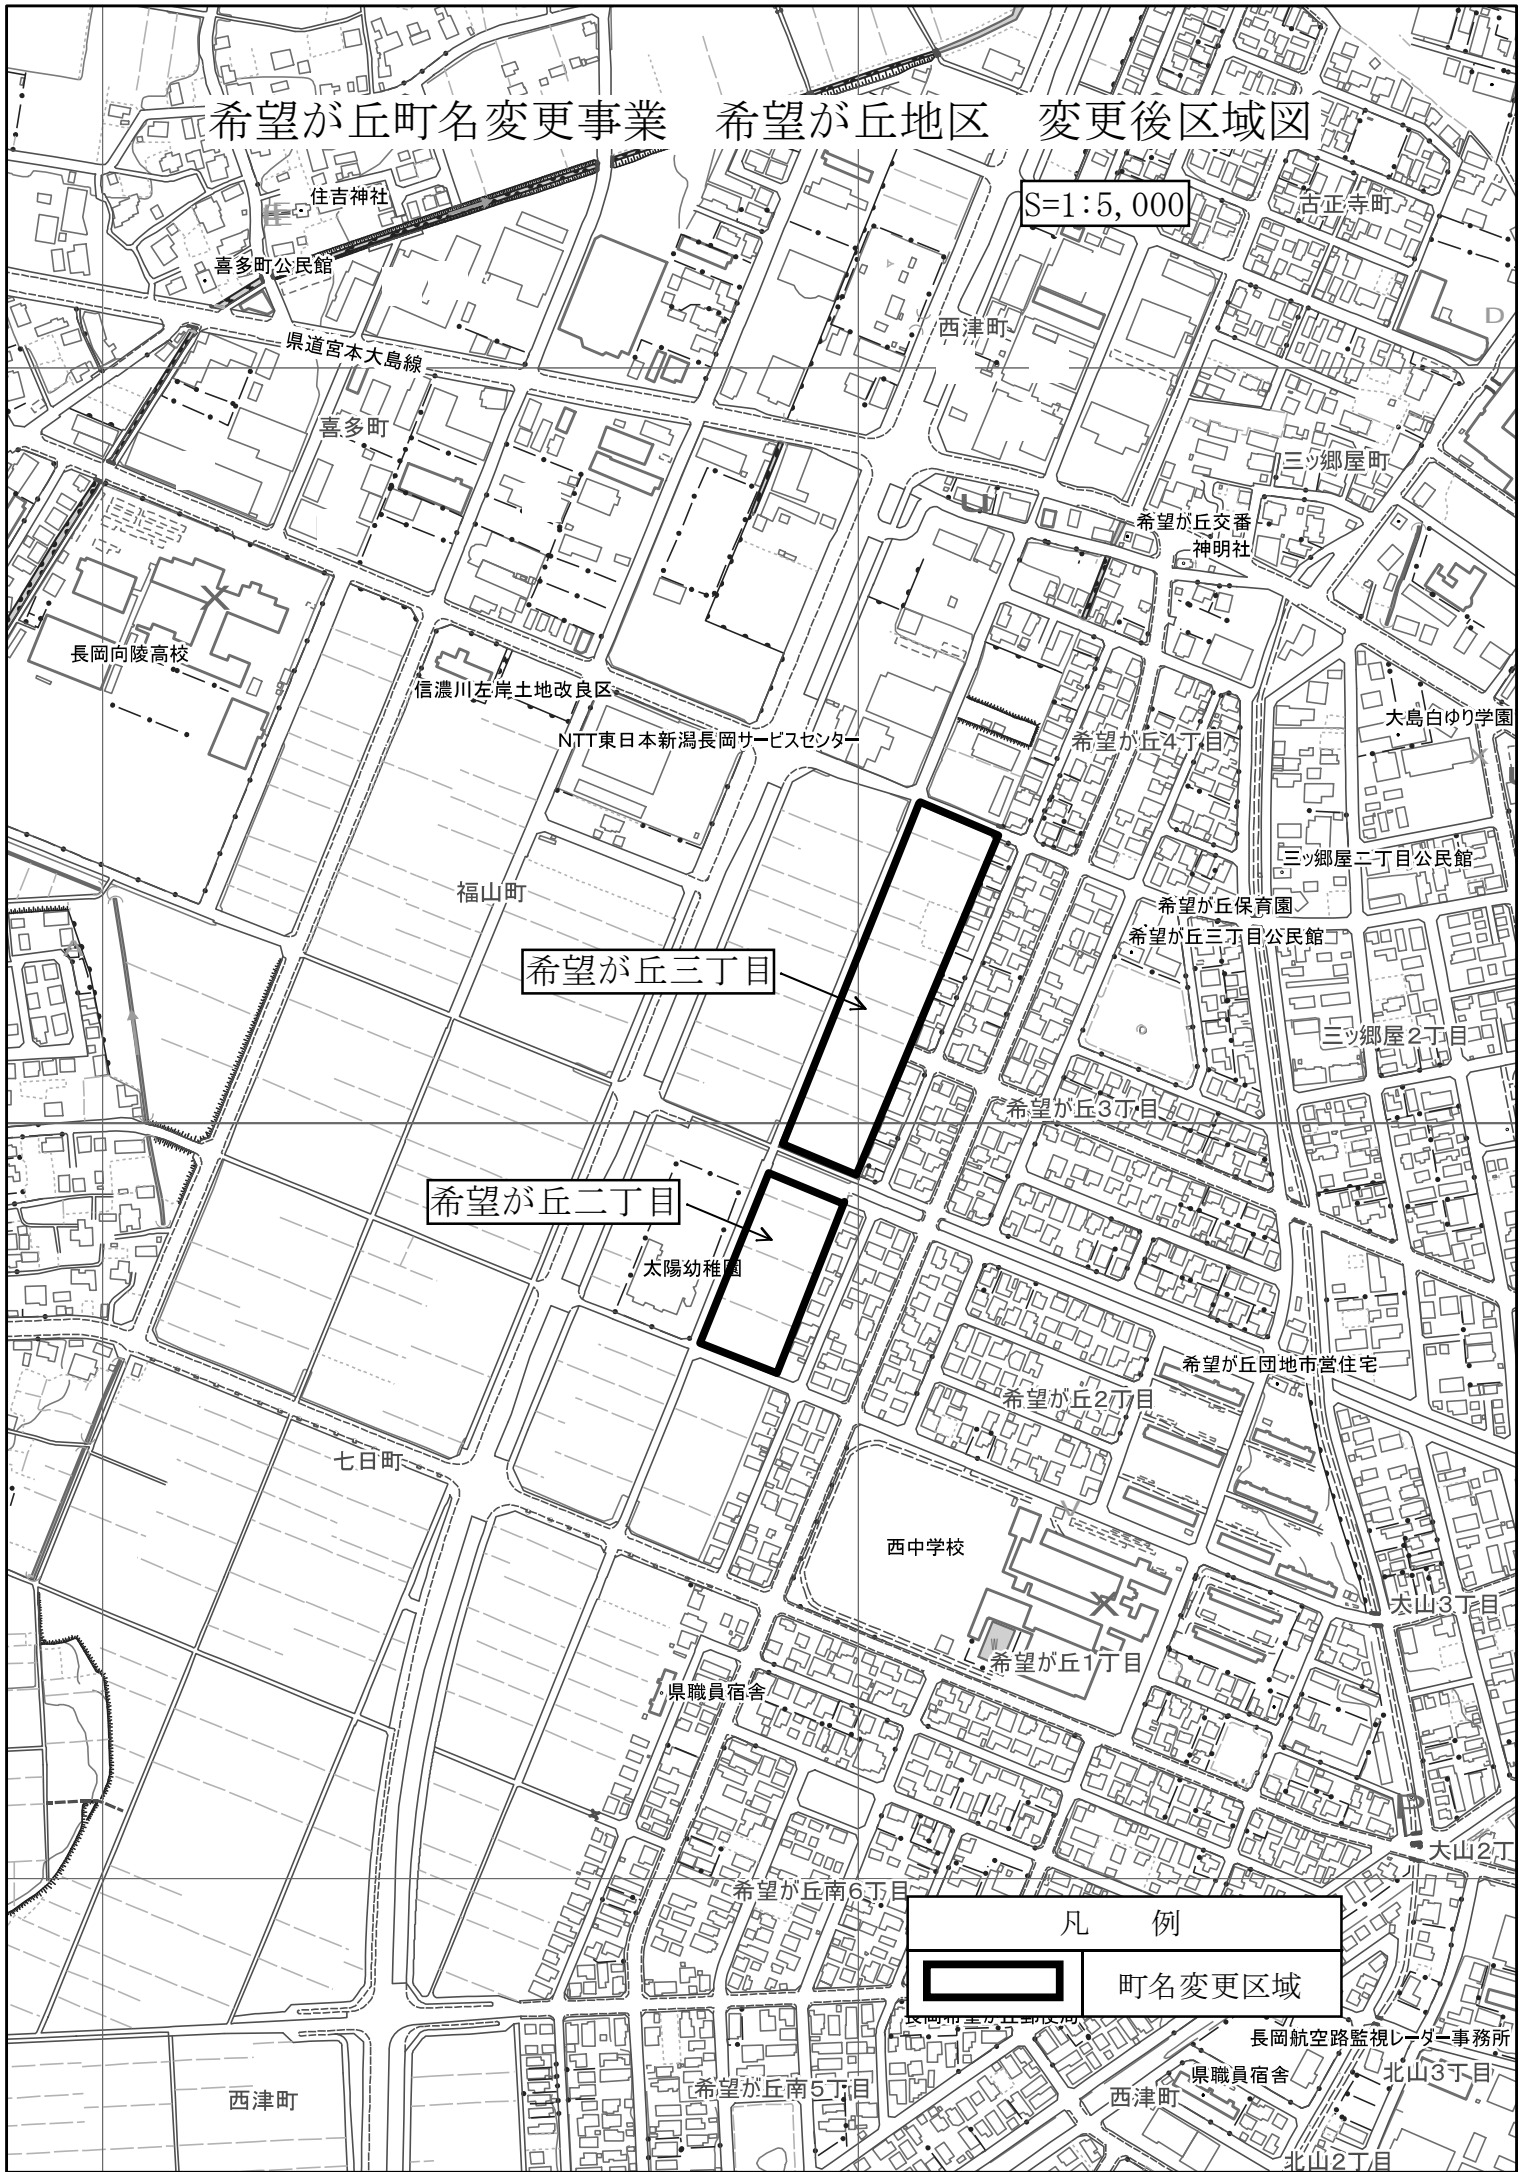

# 希望が丘町名変更事業 希望が丘地区 変更後区域図

S=1:5,000

## 凡例

 町名変更区域