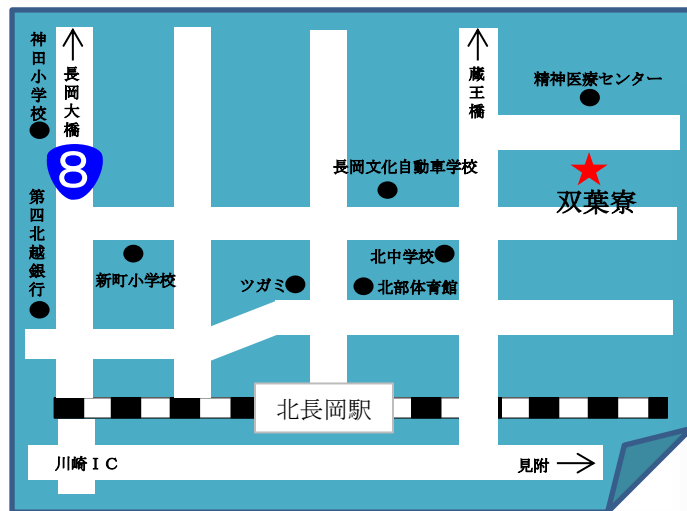

児童養護施設
双葉寮

入所の相談等は…

- 長岡児童相談所
0258-35-8500
- 中央児童相談所
025-381-1111
- 南魚沼児童相談所
025-770-2400
- 上越児童相談所
025-524-3355
- 新発田児童相談所
0254-26-9131
- 新潟市児童相談所
025-230-7777

〒940-0015
新潟県長岡市寿2丁目8番11号

TEL:0258-24-3687

FAX:0258-24-3791

E-mail:futaba@city.nagaoka.lg.jp

概要

設置主体	長岡市
許可年月日	昭和29年3月31日
入所定員	30名
敷地面積	3,363.14㎡
建物面積	1,069.30㎡

沿革

昭和29年 3月31日	長岡市立養護施設双葉寮を長岡市西新町で開設
昭和41年 5月25日	長岡市寿2丁目の現住所に移転
平成 2年 3月31日	建物を全面改装し、新寮舎で事業を開始
平成25年 3月	浴室改修・増設
平成27年 3月	個室・テレビ室等の改修
平成29年 3月	トイレ・壁紙・建具・証明器具等の改修
平成29年11月	屋上防水シート全面張替
令和元年11月	1・2階廊下張替え
令和5年12月	インターネット環境の全館整備完了