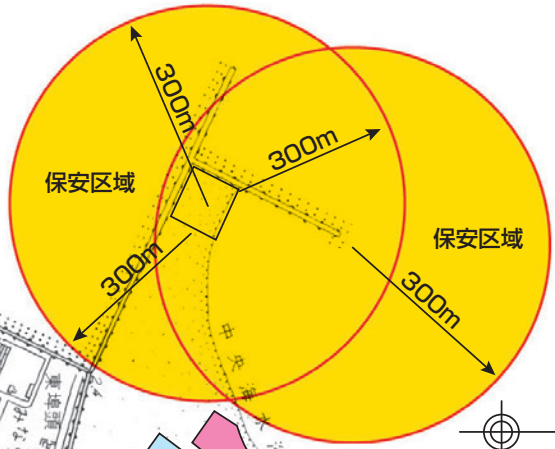

花火打上げ場所並びに交通規制のご案内

海上警備(マリンクラブ)

※保安区域内への船舶等立入禁止

海上警備(マリンクラブ)

海上警備(マリンクラブ)

※保安区域以外は、見物可能

立入禁止区域

一方通行