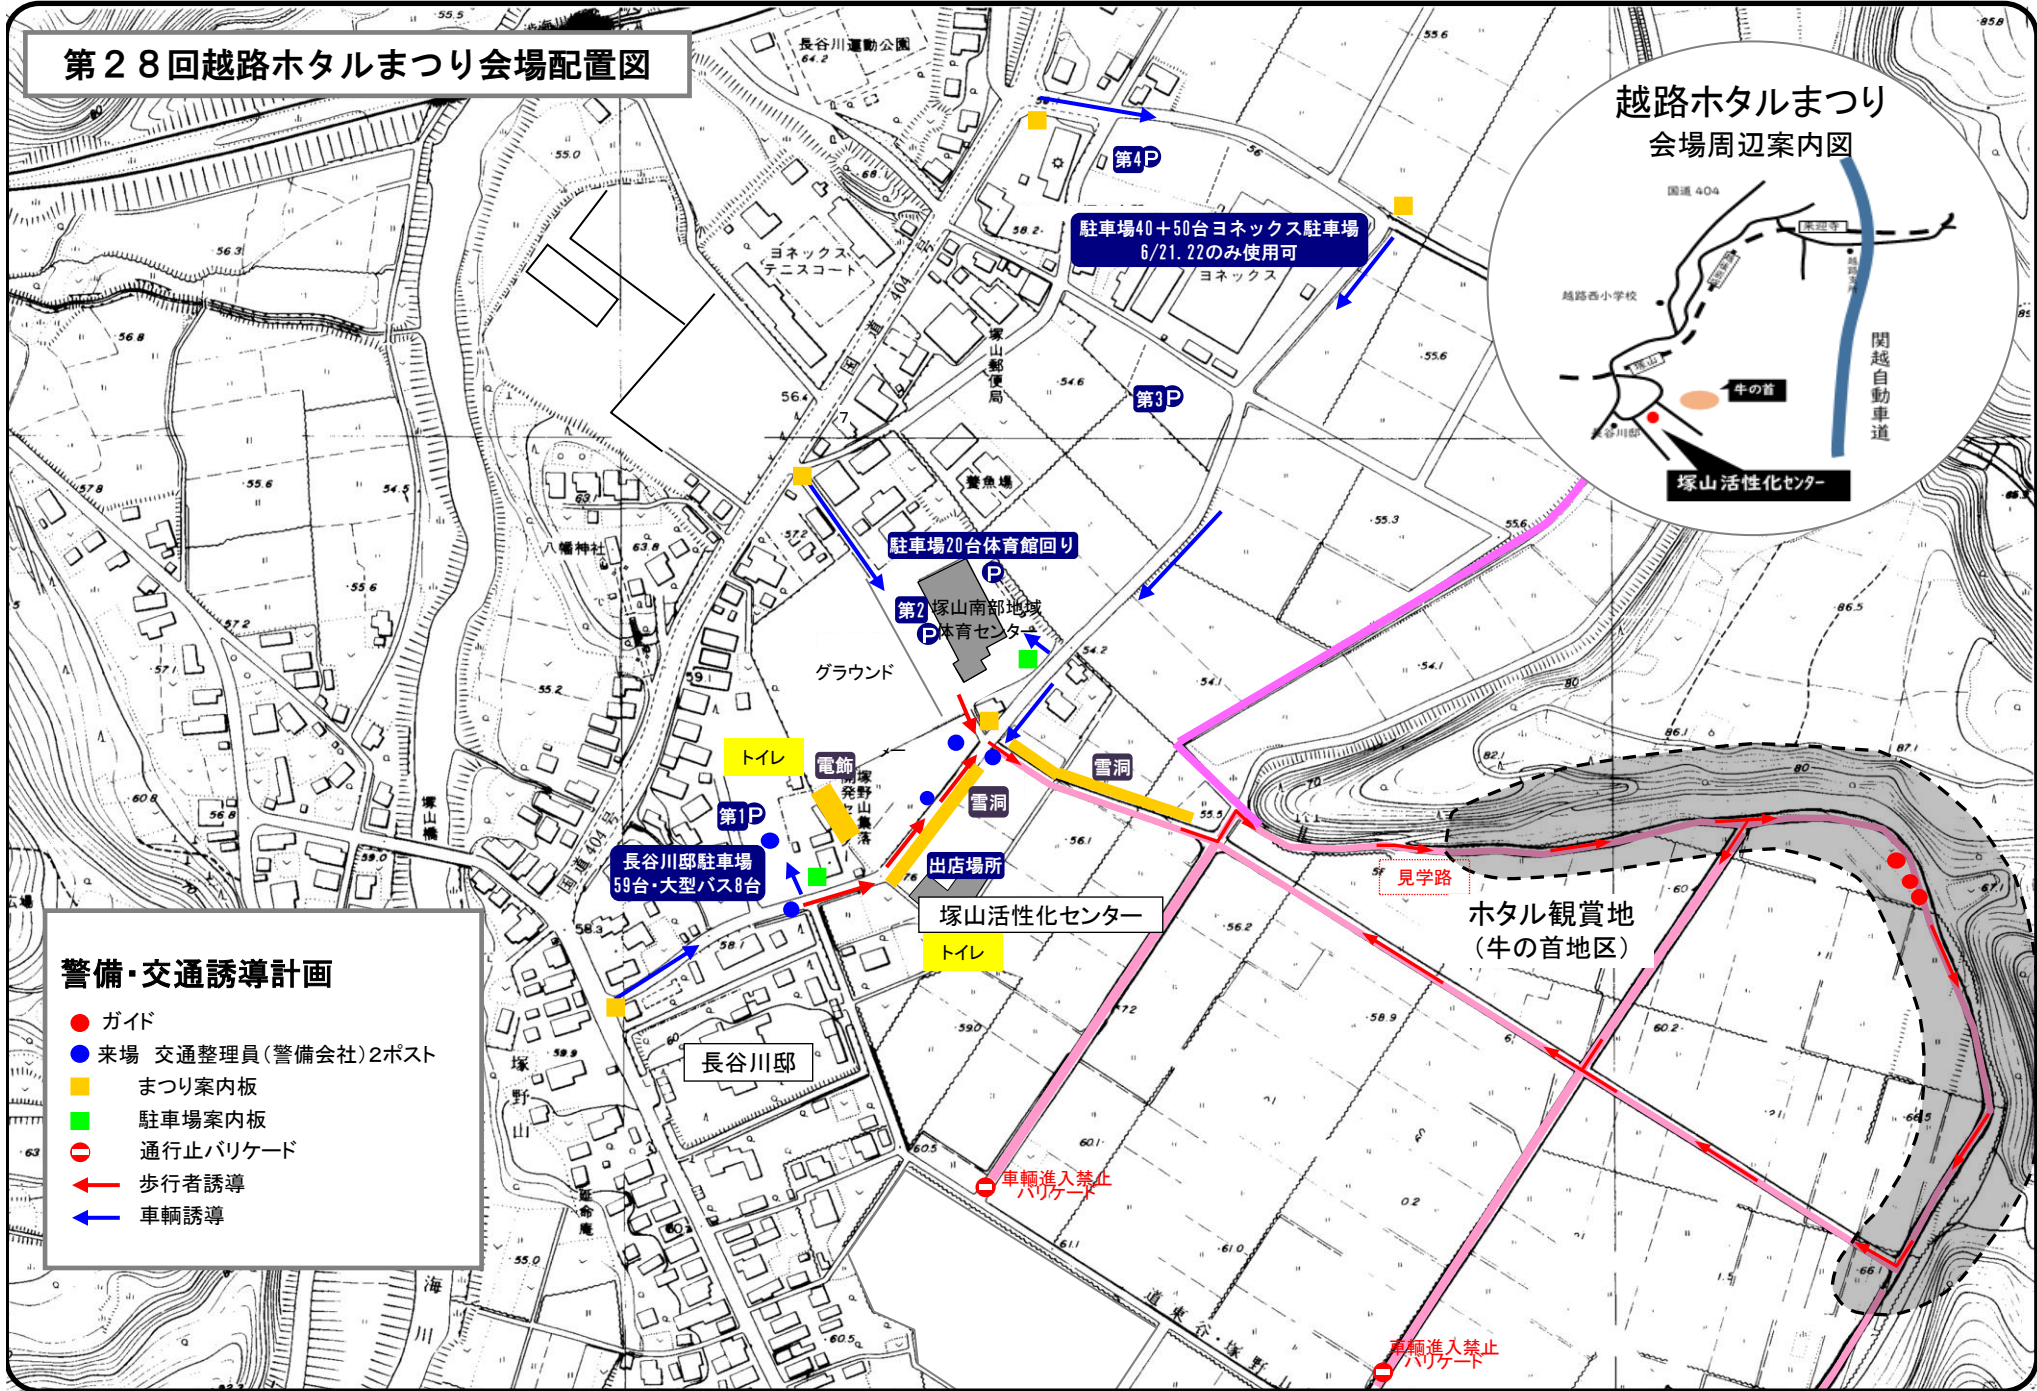

# 第28回越路ホテルまつり会場配置図

## 越路ホテルまつり 会場周辺案内図

### 警備・交通誘導計画

- ガイド
- 来場 交通整理員(警備会社)2ポスト
- まつり案内板
- 駐車場案内板
- 通行止バリケード
- 歩行者誘導
- 車輛誘導

駐車場40+50台ヨネックス駐車場  
6/21, 22のみ使用可  
ヨネックス

駐車場20台体育館回り  
塚山南部地域  
体育センター

長谷川邸駐車場  
59台・大型バス8台

塚山活性化センター  
トイレ

見学路

ホタル観賞地  
(牛の首地区)

車輛進入禁止  
バリケード

車輛進入禁止  
バリケード