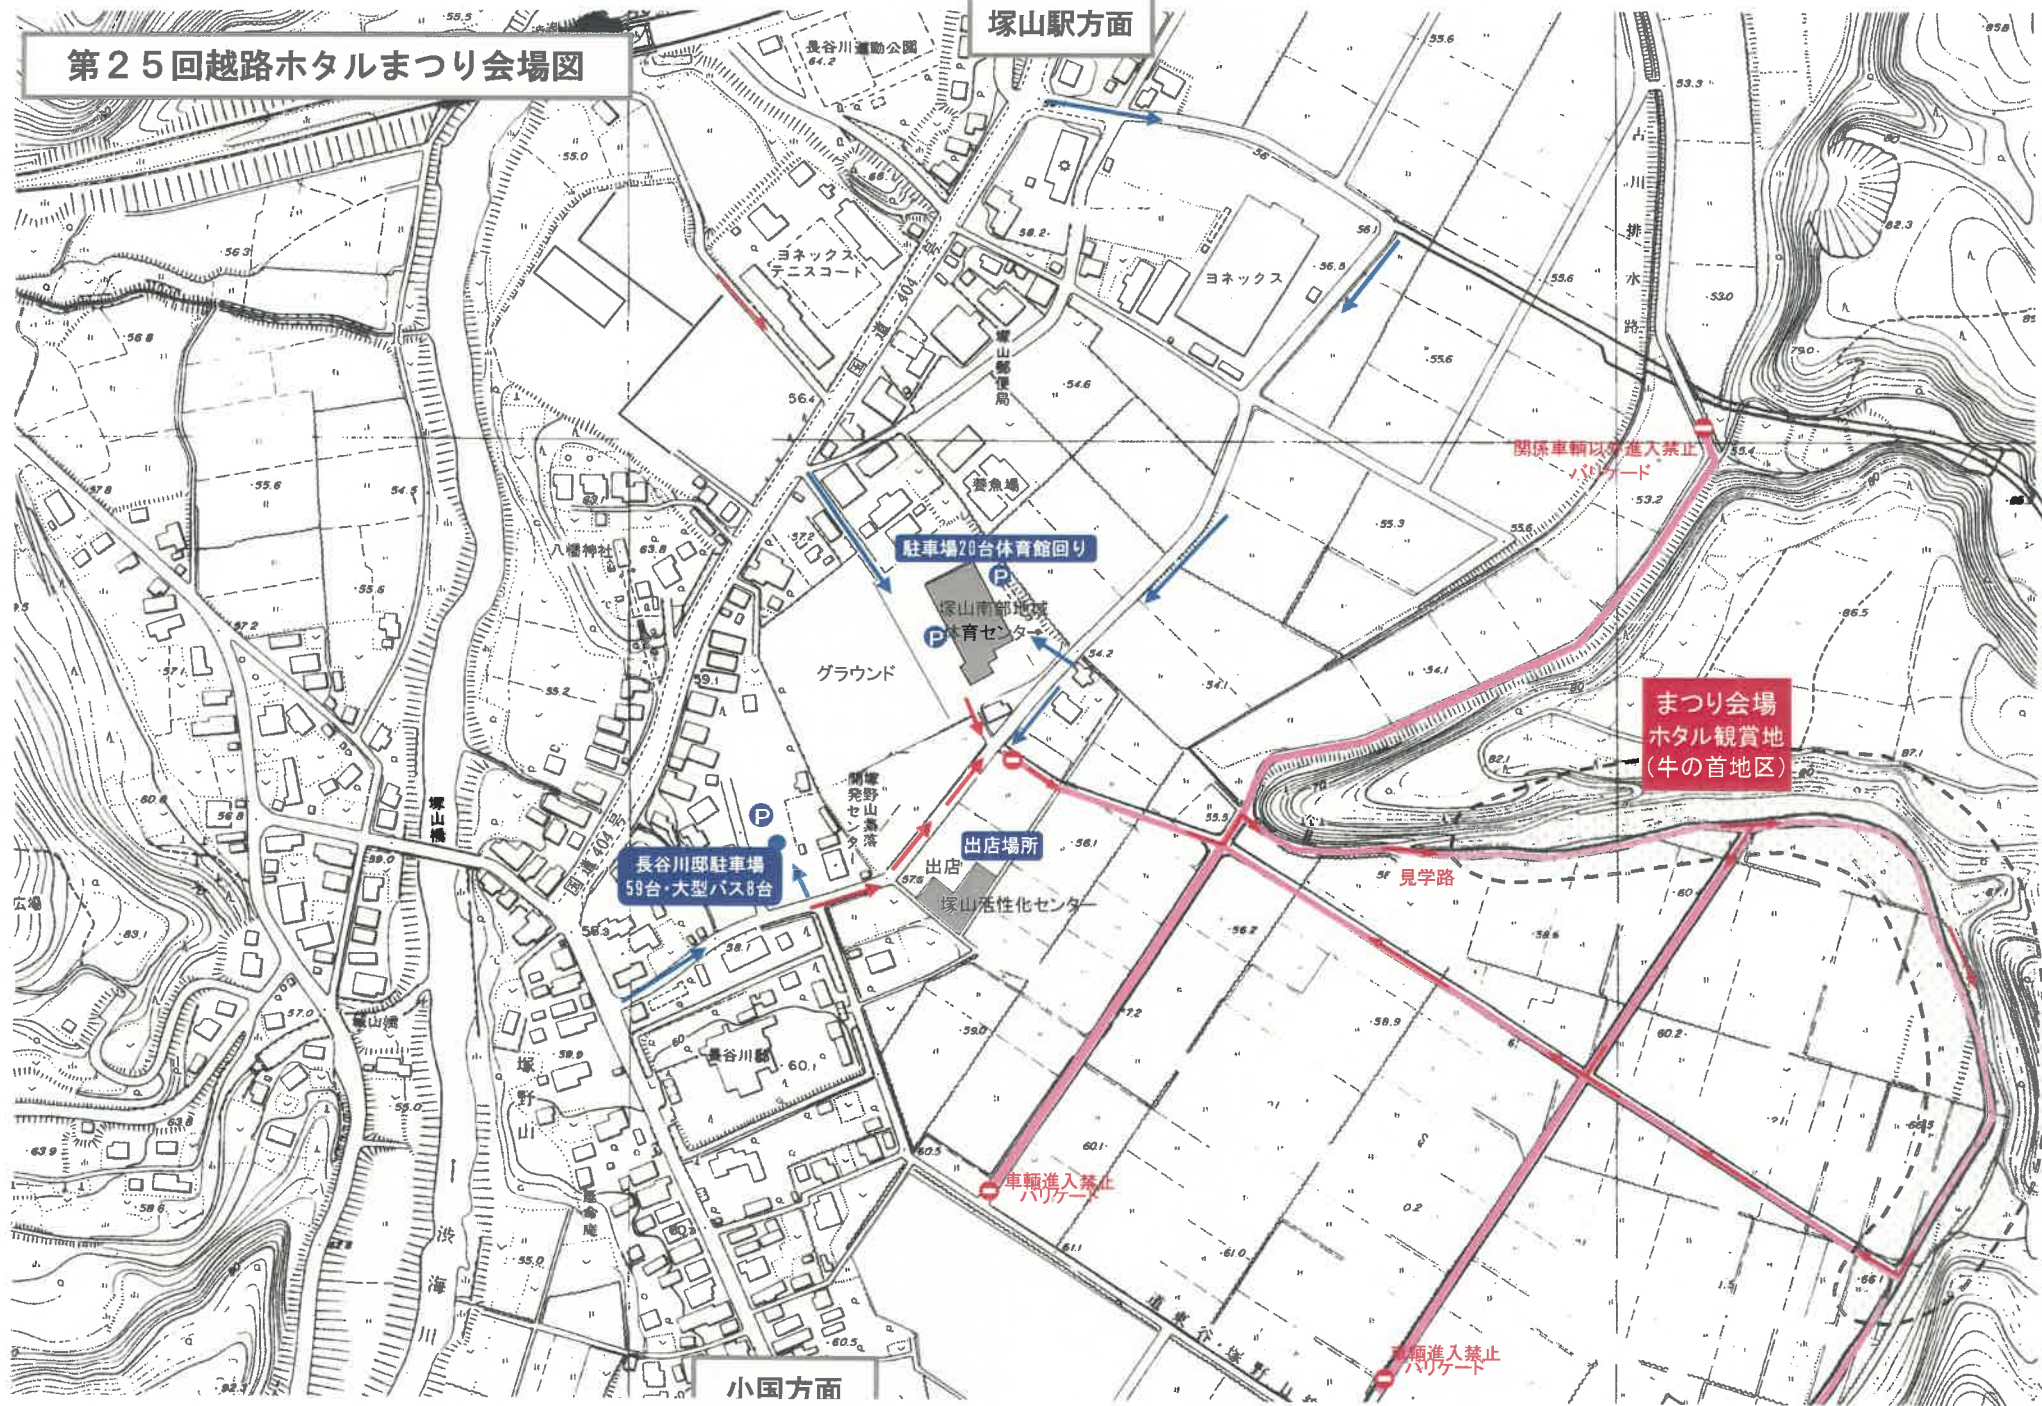

第25回越路ホテルまつり会場図

塚山駅方面

小国方面