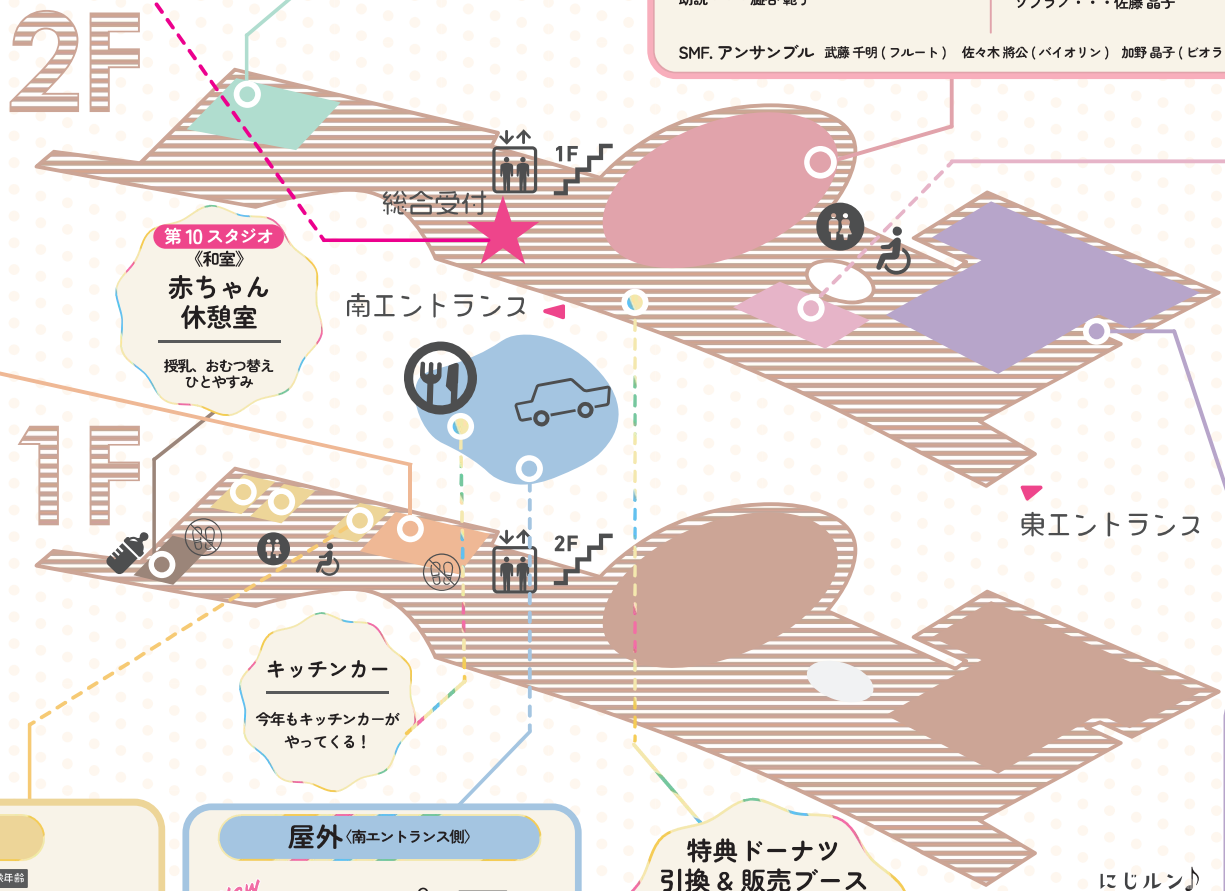

ワタナベグループ

Watanabe Group

120th
ANNIVERSARY

ぜひ親子で音を楽しんでね！
ほっし〜

先着 500名
スタンプラリー
ヒントを頼りにスタンプを集めよう！全部集めて景品ゲット！

総合受付
「おキラ★クラシック①・②」共通チケット(500円)は9:30より販売開始
整理券は各開催時間の30分前から配付します。

情報ラウンジ
音の科学実験 対象年齢 4歳〜
①10:00~10:40 / ②11:00~11:40
③12:00~12:40 《要整理券各回定員 30名》
音が出る仕組み、音が響く仕組みを目で見て、触って体験しましょう！
音の不思議を科学の目で分かりやすく解説します。
【協力】長岡地域理科教育センター

コンサートホール
おキラ★クラシック 対象年齢 どなたでも
《要共通チケット ¥500 (中学生以下無料)》【特典：ドーナツ1個プレゼント】
①朗読 & コンサート 10:30~10:50
②ソプラノコンサート 11:20~11:40
③14:00~15:00 《参加費無料》
《受付 12:00~ ※当日受付 <リハーサル> 13:00~13:30》
『虹』『翼をください』(他)
親子で！お孫さんと！1人でももちろん！
素敵な衣装を着て長岡リリックホールでコンサート体験(合唱)をしてみませんか？
歌唱指導・・・佐藤 晶子
おしやれでも音設備でもOK 気軽に来てね！
参加者には限定ステッカーをプレゼント！
SMF, アンサンブル 武藤 千明(フルート) 佐々木 将公(バイオリン) 加野 晶子(ビオラ) 片野 大輔(チェロ) 金子 陽子(ピアノ)

第1スタジオ
0,1,2歳向け **リトミック** 対象年齢 0~2歳
①10:30~10:50 / ②11:30~11:50
《要整理券 各回定員 50名》
親子で楽しく手遊びタイム♡
「笑って歌って楽しい子育て」をコンセプトに子育てヒントもお話します。
みんなでワイワイ楽しみましょう！

ホワイトエ
ランチタイムコンサート 対象年齢 どなたでも
12:00~12:30
子育ての駅でお馴染みの皆さんと！
親子でも大人だけでも楽しめるミニコンサートとダンスを楽しみましょう
出演者・・・レアレア ままちゃむ