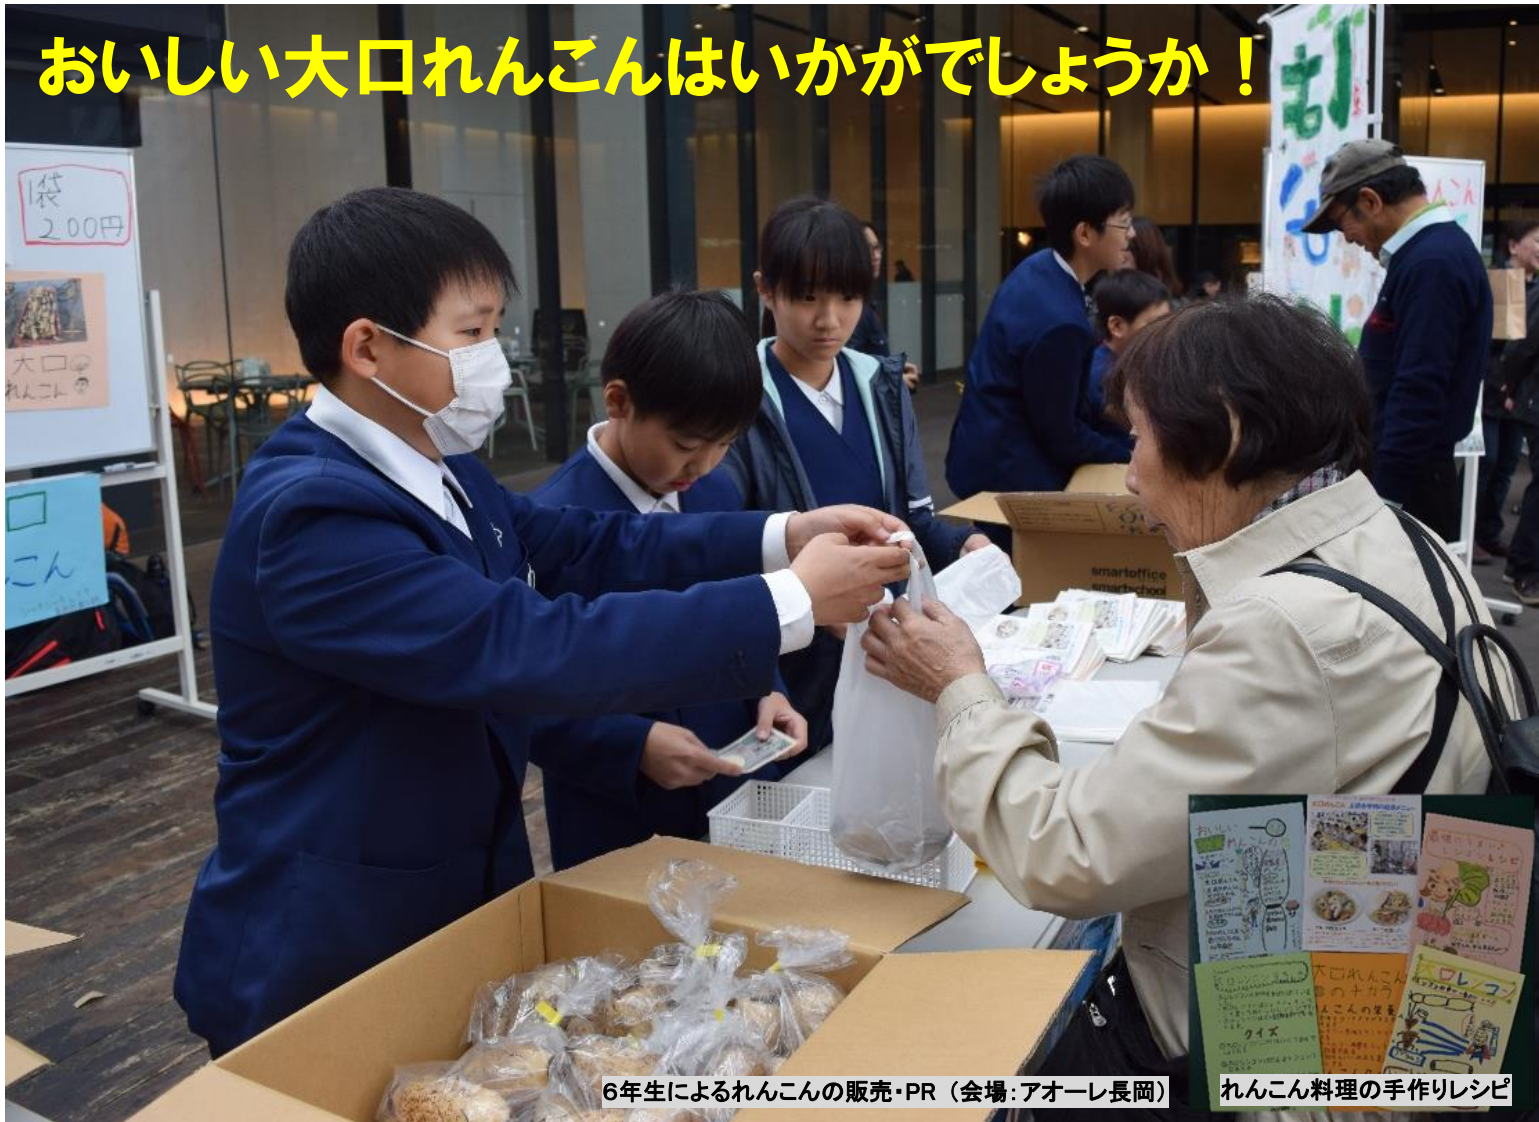

おいしい大口れんごんはいかがでしょうか！

れんごん料理の手作りレシピ