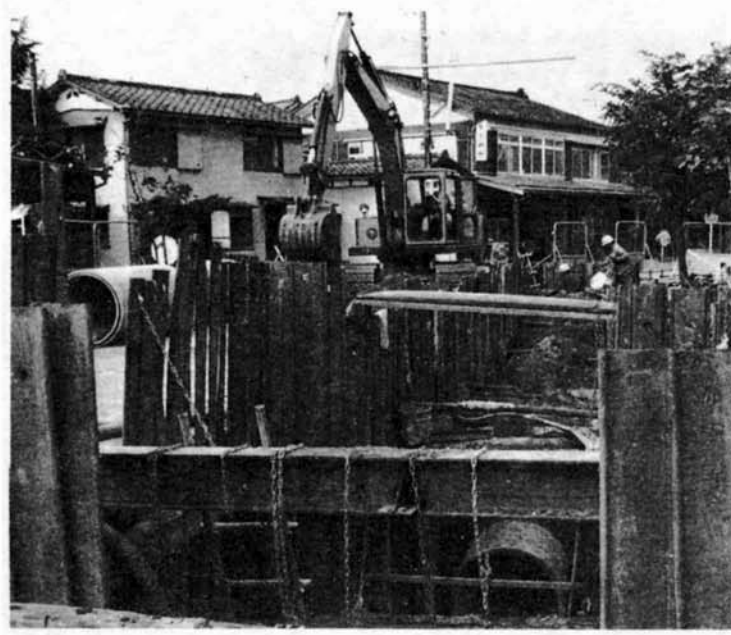

火災は人災、防ぐはあなた!

暖房器具にご注意を

これから冬に向って、暖房器具は欠かせませんが暖房器具は良く点検整備し、正しく使いたいものです。

ことしに入って長岡市で発生した火災は90件(10月20日現在)で、死傷者7人、焼失面積2,505平方メートル、損害額1億2,091万2千円におよんでいます。

「水災は人災、防ぐはあなた!」——これは、この秋の全国火災予防運動(11月26日~12月2日)の標語ですが、一人一人が、日ごろから火に注意し、尊い命や大切な財産を守りましょう。

ビルの非常口、確かめる習慣を

長岡市内に5階建て以上のビルが201棟もあります。それだけに、デパート、ホテル、会社、役所など、高層ビルの火災が心配されています。

長岡市では、今回40メートルはしご付消防車を備えましたが、煙の広がる早さは、1秒間に3メートルから5メートルと言われています。

火災から身を守るために、高層建築物に入る場合まず、非常口、避難の方法を確かめるよう習慣づけておく必要があります。

▲のびる公共下水道

去る9月、蔵王地区を対象に第一下水処理場の操業を始めましたが、市ではさらに、公共下水道の処理面積を拡大しようと、引き続き中島・坂之上方面へと管を延ばしています。

工事のため、交通には大へんご迷惑をかけていますが清潔な近代都市建設のため、ご協力をお願いします。