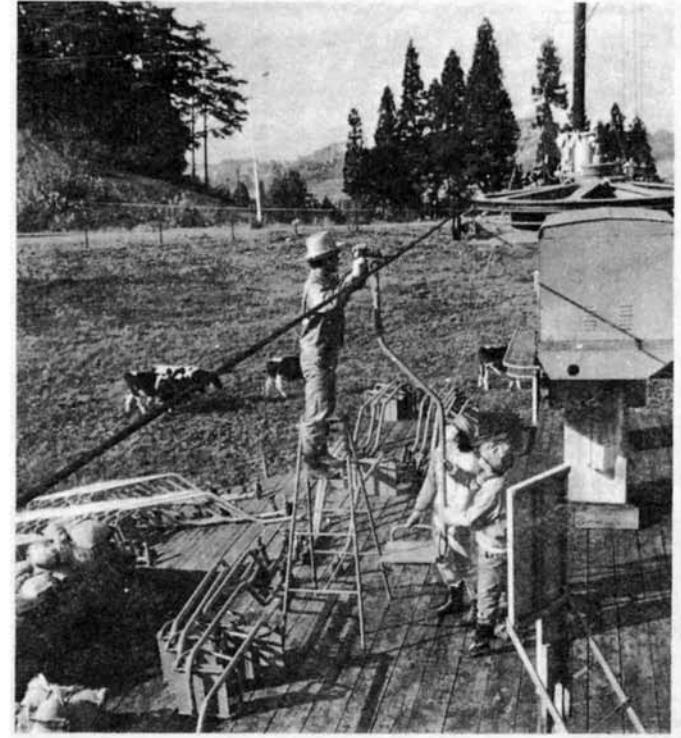

### ▲シクラメン 最後の仕上げ

~市営フラワーセンター~

鉢花の女王と言われ、クリスマスや正月に飾られるシクラメンは出荷まであと一歩。市営フラワーセンターでは最後の仕上げに余念がありません。

まもなく厚生会館前の直売所いっばいに並べられますが、これらは昨年9月に種をまいたものでこの間20か月——。生長にしたがって鉢に3度も植えかえられ、丹精こめて育てられました。

### ▲牛も見物、リフトの整備~市営スキー場・牧場~

まもなくやってくるスキーシーズンを前に、ここ市営スキー場ではリフトの椅子を取りつけるのに汗だく。

3本のリフトには、10メートル間隔に合わせて274個の椅子がシッカリとめられました。

市営牧場の若い牛が、すぐそばまで寄ってきて興味ぶかそうに見物(?)...

◀街路樹、冬じたく...  
小春日和の日を受けながら、ポプラやアカシアなど街路樹の枝おろしが十一月初めまで続きます。幹のスタイル、雪による折損防止、春の枝張りにも気を使って枝を落とされていますが、来年も美しい緑で私たちを楽しませてくれることでしょう。