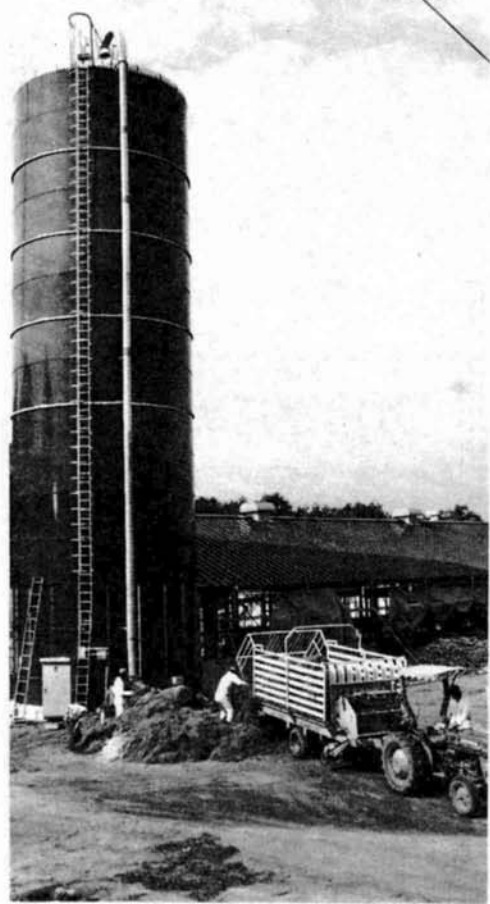

冬の仕度に大忙がし……
—サイロ詰め—

午後三時……前足にケガをした子牛の手当が始まりました。心ない人の捨てた空カンや空ビンは子牛たちの大敵です。骨が見えるほどのケガをして痛さをこらえている子牛