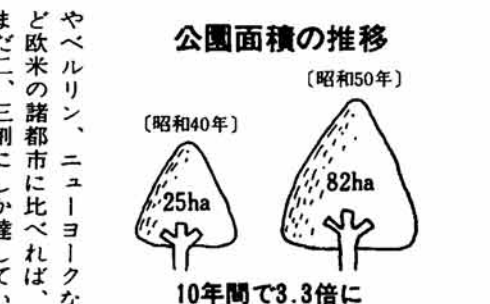

今月のスポット

私たちの暮らしに潤いと安らぎを与えてくれる緑——この緑の拠点として、公園は大きな役割をはたしています。そしてまた、これは地域の人々の大切なコミュニケーションの場でもあります。

私たちの暮らしに潤いと安らぎを与えてくれる緑——この緑の拠点として、公園は大きな役割をはたしています。そしてまた、これは地域の人々の大切なコミュニケーションの場でもあります。

長岡市の公園整備の状況

長岡市の都市公園は、現在五十三か所、面積にして八十二ヘクタールあります。これは市民一人当りに換算すると四・八平方メートルで、全国平均の三・四平方メートルを上回っています。