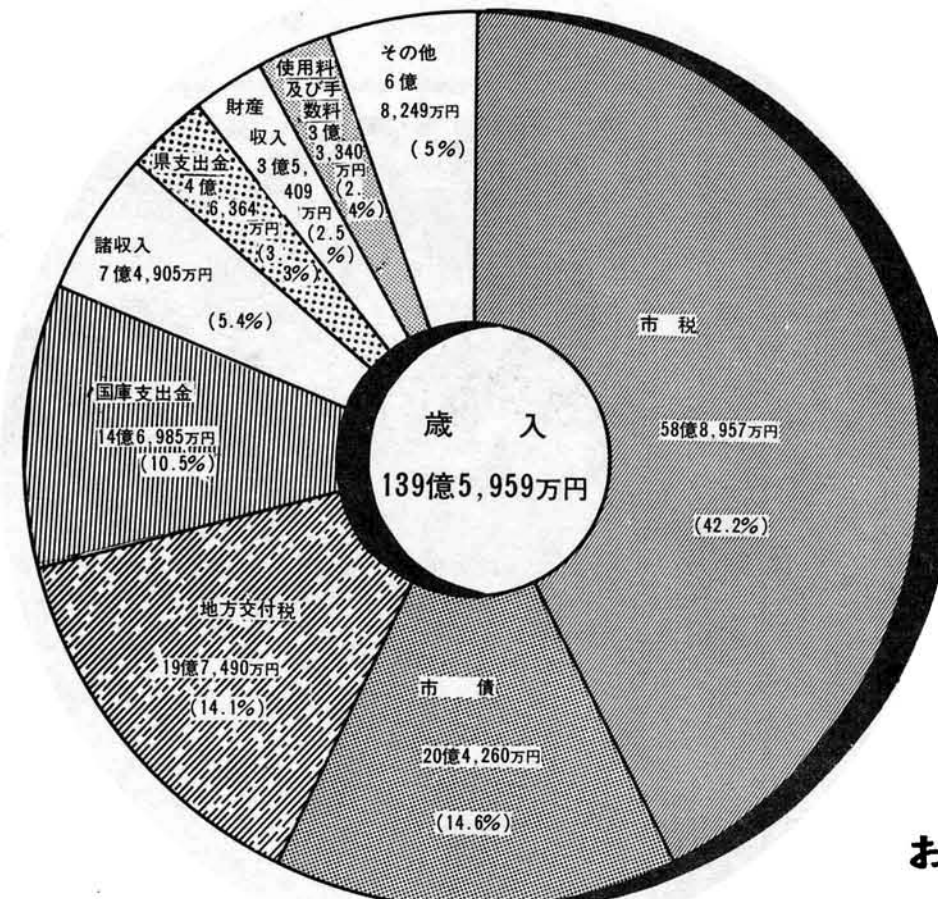

長岡市の台所

49年度決算(見込)

【一般会計】

【特別会計】

国民健康保険事業

歳入額 18億5,507万円
歳出額 16億7,564万円

と畜場事業

歳入額 3億2,133万円
歳出額 2億9,690万円

下水道事業

歳入額 13億1,097万円
歳出額 13億1,097万円

簡易水道事業

歳入額 4,107万円
歳出額 4,107万円

卸売市場事業

歳入額 7,153万円
歳出額 7,153万円

郷土史料館事業

歳入額 1,598万円
歳出額 1,598万円

八方台休暇センター事業

歳入額 2,872万円
歳出額 2,872万円

スキー場事業

歳入額 5,612万円
歳出額 5,612万円

大島地区土地区画整理事業清算費

歳入額 104万円
歳出額 0円

【水道事業会計】

損益計算書 (49.4.1~50.3.31) 貸借対照表 (50.3.31) 単位千円

1. 営業収益	596,698	1. 固定資産	3,149,052
2. 営業費用	554,093	2. 流動資産	177,535
営業利益	42,605	資産合計	3,326,587
3. 営業外収益	17,105	3. 流動負債	262,030
当年度総利益	59,710	負債合計	262,030
4. 営業外費用	145,516	4. 資本金	2,636,185
当年度純損失	85,806	5. 剰余金	523,481
		6. 欠損金	95,109
		資本合計	3,064,557
		負債・資本合計	3,326,587

住みよいまちへ

財政事情のお知らせ

長岡市の財政内容がどのようになっていくかを市民の皆さんによく理解していただくため、毎年二回に分けて市の財政事情をお知らせしています。今回は先月二十七日に、昭和四十九年度の決算見込みを中心にして市の財政事情が公表されましたので、そのあらましをご紹介します。

昭和四十九年度は不況と物価高の社会情勢のため、長岡市の財政運営も窮迫しましたが効率的な予算の執行に努めてまいりました。その結果、一般会計の決算見込みは、歳入百三十九億五千九百九十九万円、歳出百三十八億四千九百六十一万円、差引一億九百九十八万円の黒字となりました。なお、差引額のうち二千五百九十七万円は翌年度に繰り越します。実質的な黒字額は八千四百一十万円となります。

おもな市税の内訳

49年

年度のおもな建設事業