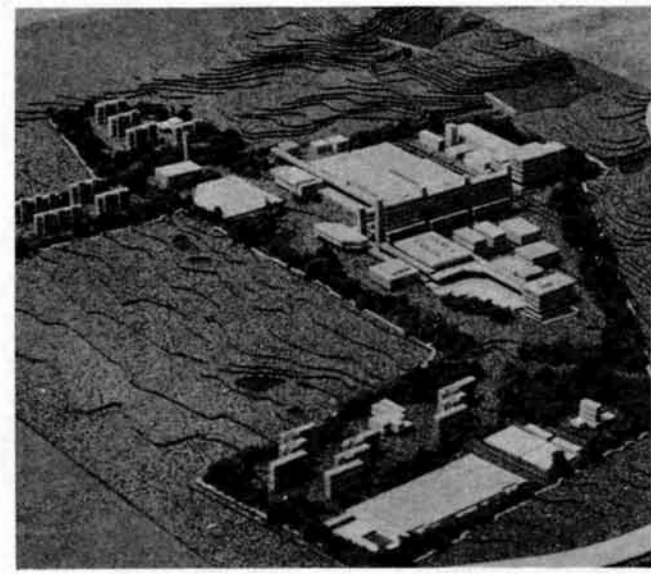

今秋から 土地の造成開始

この程、文部省が深才地区の上高岡町に創設する国立技術科学大学院の教育研究施設や本部管理部門、図書館、運動場施設、教員・学生居住施設などのレイアウトの大筋が発表になりました。

これは、六月十一日に行われた国立技術科学大学院教育課程・施設等調査会の現地調査に基づいて六月十七日、同調査会施設部会が文部省で開催され発表されたもので、

国立技術科学大学院(仮称) 校舎の配置

— 52年4月開校 —