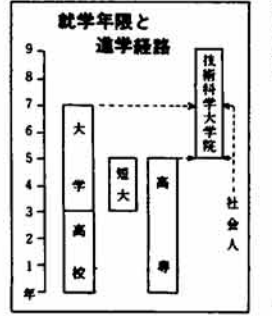

教育という機能を持つ、いわゆる全く新しい構想の、開かれた大学院、であると言えます。

就業年限は四年、入学定員は約三百人で、最終的には、四学年合わせて千二百人が在籍することになります。

し尿の汲取りとごみ処理の手数料を改正

し尿の汲取り手数料については、昭和四十八年七月から、また、ごみ手数料については、昭和四十七年八月から現行料金でそれぞれ徴収していますが、最近の諸物価高騰などにより、し尿及びごみ処理の作業が困難になってきました。

値上げはできるだけ避けようとして努力を続けてきましたが、限界に達したため、八月一日から下表のとおり、改定させていただきます。

なお、今回の値上げは、長岡市環境衛生審議会の答申を得て、市議会慎重に審議され決定したものです。

廃棄物の区分	処理区分	手数料の額
し尿	汲取り	10リットルにつき32円
ごみ	家庭からのごみ	無料
	市が指定した袋を使用する場合	1袋につき 80円
	事業者の方が運搬する場合	運搬車両の最大積載量に応じて 0.5トンまで 1台につき450円 0.5トンを超え1.0トンまで 900円 1.0トンを超え1.5トンまで 1,800円 以上0.5トン増すごとに900円を加える 最大積載量の明示がない車両1台につき450円

経費五百万円ほか
災害復旧費 百八十万円
・融雪の出水による道路及び河川の損壊復旧経費
・畜場事業特別会計
・仮称長岡肉センターの除鉄装置設置のための経費三千六百五十万円

市役所二階に新設 高齢者職業相談室

今年から、市役所二階、市民課のとなり、「高齢者職業相談室」を新しく開設しました。これは、高齢者に勤務の場を提供し、安定した生活を送っていただくために設置されたもので、高齢者の体力や能力に適した職業の紹介や相談に応じます。

おおよそ五十五歳以上の方で職をおさがしの方、また働く人をお求めの事業所は、お気軽に高齢者職業相談室(電話三五一一二二)をご利用ください。

◎相談時間
平日：午前八時三十分～午後五時
土曜：午前八時三十分～正午
なお、相談員はいつも二人おられます。

障害福祉年金の支給範囲が広がりました

障害福祉年金は、これまで日常生活に他人の介護を必要とする重度の障害者にだけ支給されてきました。

ところが、国民年金法の一部が改正され、その支給範囲が広がられて比較的軽い障害者にも該当することになり、次のような場合にも障害福祉年金が支給されます。

①国民年金に加入している間の病氣やケガで障害者になった人が、加入期間が短かいために提出制の障害年金は受けられないが、一定の納付要件を満たしているとき

②二十歳になる前や昭和三十六

年四月一日以前の病氣やケガで障害者になったとき

③高齢のため国民年金に加入できなかった人が障害者になったとき

なお、所得の多い人は支給がとめられることがあります。

くわしくは市役所保険年金課(電話三五一一二二)へお問い合わせください。

福祉年金等の 証書保管証を発行します

福祉年金・児童扶養手当・特別児童扶養手当の証書(通称手帳)は、ただいま書き替え手続のため、市で保管しています。この書き替えは八月中に完了させ、受給者の皆さんは八月末日まで、お手もとにお届けする予定です。それまでに手帳を必要とされる方には、それに代わる証書保管証を発行しますので、市役所保険年金課にご請求ください。

なお、福祉年金等の受給者には、このたび十二月末日までに行う一年定期が一人当たり五十万円以内の限り、金利十パーセントで預金できる制度ができました。この際、受給者であることが証明として手帳を提示することになっています。

7月15日 農業委員会委員 一般選挙投票日

任期満了による農業委員会委員の選挙が、七月十五日(火)に行われます。

(担当) 選挙管理委員会・市役所三階(三五一一二二)