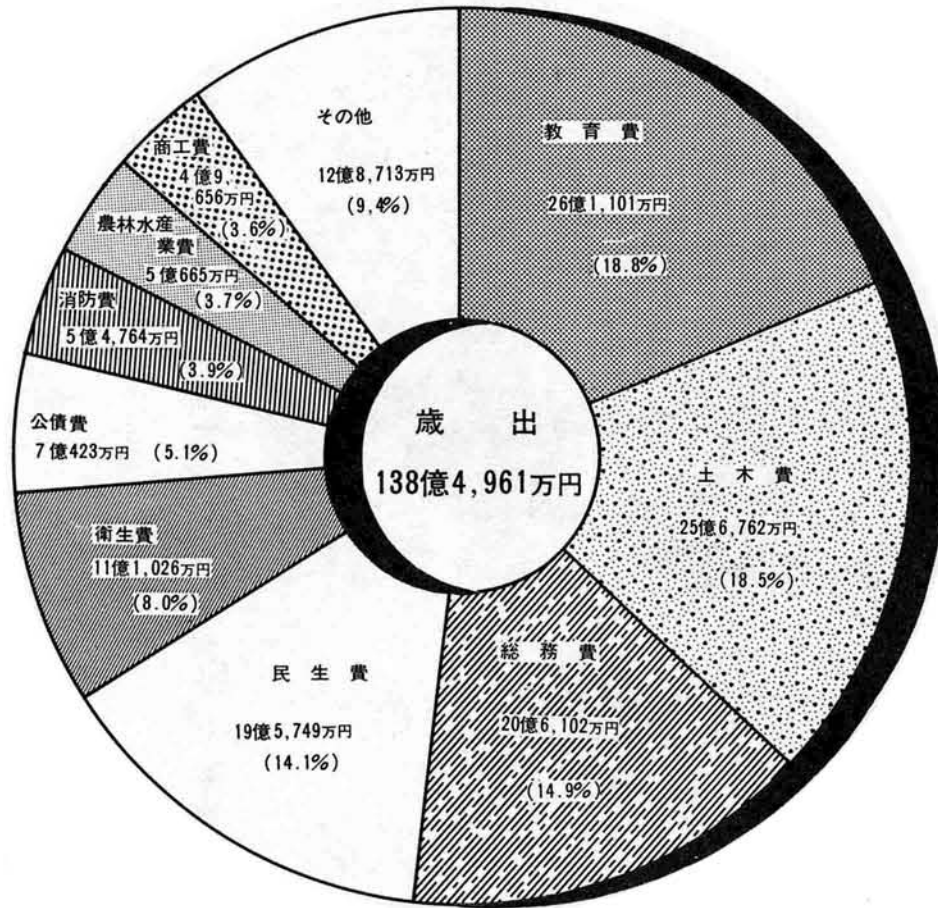

歳入額 7,153万円
歳出額 7,153万円

郷土史料館事業

歳入額 1,598万円
歳出額 1,598万円

八方台休暇センター事業

歳入額 2,872万円
歳出額 2,872万円

スキー場事業

歳入額 5,612万円
歳出額 5,612万円

大島地区土地区画整理事業清算費