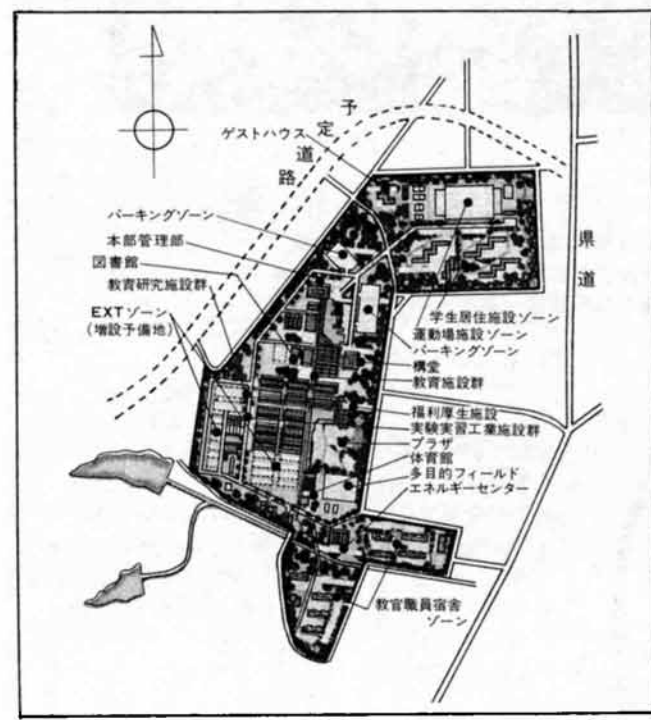

開かれた大学院

国立技術科学大学院は、高度な教育を受けた上級技術者が不足していることや、高専の卒業生が、それ以上の上級教育を受けられない状況にあることから、これらを解消するために文部省が設置を進めているのですが、高専卒業生及びこれと同等以上の技術、学力を有する人だけを対象にしたものではなく、社会人の継続教育、再

長岡市発展の 一つの核に

国立技術科学大学院の設置は、単に高専の卒業生が進学をしてより高度な教育を受ける道が開けたという意義を持つだけでなく、開校されて四年目からは、常に千二百人の学生がここで修学することになるという点、また、社会人の再教育という機能を持つ、開かれた大学院、であるという点などから、これを中心にして、今後長岡市は「文教都市」としての性格を強く持つことが考えられます。

また、長岡市には、北部工業地帯を中心とした高度な工業技術の集積がありますが、これらと大学院、付属機関とが一体となって研究が進むことになれば、長岡市は「技術のまち」としての発展も大いに期待されることになります。

教育という機能を持つ、いわゆる全く新しい構想の、開かれた大学院、であると言えます。

就業年限は四年、入学定員は約三百人で、最終的には、四学年合わせて千二百人が在籍することになります。

し尿の汲取りとごみ処理の手数料を改正

し尿の汲取り手数料については、昭和四十八年七月から、また、ごみ手数料については、昭和四十七年八月から現行料金でそれぞれ徴収していますが、最近の諸物価高騰などにより、し尿及びごみ処理の作業が困難になってきました。

値上げはできるだけ避けようとして努力を続けてきましたが、限界に達したため、八月一日から下表のとおり、改定させていただきます。

なお、今回の値上げは、長岡市環境衛生審議会の答申を得て、市議会慎重に審議され決定したものです。

廃棄物の区分	処理区分	手数料の額
し尿	汲取り	10リットルにつき32円
ごみ	家庭からのごみ	無料
	市が指定した袋を使用する場合	1袋につき 80円
	事業者の方が運搬する場合	運搬車両の最大積載量に応じて 0.5トンまで 1台につき450円 0.5トンを超え1.0トンまで 900円 1.0トンを超え1.5トンまで 1,800円 以上0.5トン増すごとに900円を加える 最大積載量の明示がない車両1台につき450円

経費五百万円ほか
災害復旧費 百八十万円
・融雪の出水による道路及び河川の損壊復旧経費
・畜場事業特別会計
・仮称長岡肉センターの除鉄装置設置のための経費三千六百五十万円

市役所二階に新設 高齢者職業相談室

今年から、市役所二階、市民課のとなり、「高齢者職業相談室」を新しく開設しました。これは、高齢者に勤務の場を提供し、安定した生活を送っていただくために設置されたもので、高齢者の体力や能力に適した職業の紹介や相談に応じます。

おおよそ五十五歳以上の方で職をおさがしの方、また働く人をお求めの事業所は、お気軽に高齢者職業相談室(電話三五一一二二)をご利用ください。

◎相談時間
平日：午前八時三十分～午後五時
土曜：午前八時三十分～正午
なお、相談員はいつも二人おられます。

障害福祉年金の支給範囲が広がりました

障害福祉年金は、これまで日常生活に他人の介護を必要とする重度の障害者にだけ支給されてきました。

ところが、国民年金法の一部が改正され、その支給範囲が広がられて比較的軽い障害者にも該当することになり、次のような場合にも障害福祉年金が支給されます。

①国民年金に加入している間の病氣やケガで障害者になった人が、加入期間が短かいために提出制の障害年金は受けられないが、一定の納付要件を満たしているとき

②二十歳になる前や昭和三十六

年四月一日以前の病氣やケガで障害者になったとき

③高齢のため国民年金に加入できなかった人が障害者になったとき

なお、所得の多い人は支給がとめられることがあります。

くわしくは市役所保険年金課(電話三五一一二二)へお問い合わせください。

福祉年金等の 証書保管証を発行します

福祉年金・児童扶養手当・特別児童扶養手当の証書(通称手帳)は、ただいま書き替え手続のため、市で保管しています。この書き替えは八月中に完了させ、受給者の皆さんは八月末日まで、お手もとにお届けする予定です。それまでに手帳を必要とされる方には、それに代わる証書保管証を発行しますので、市役所保険年金課にご請求ください。

なお、福祉年金等の受給者には、このたび十二月末日までに行う一年定期が一人当たり五十万円以内の限り、金利十パーセントで預金できる制度ができました。この際、受給者であることが証明として手帳を提示することになっています。

7月15日 農業委員会委員 一般選挙投票日

任期満了による農業委員会委員の選挙が、七月十五日(火)に行われます。

(担当) 選挙管理委員会・市役所三階(三五一一二二)