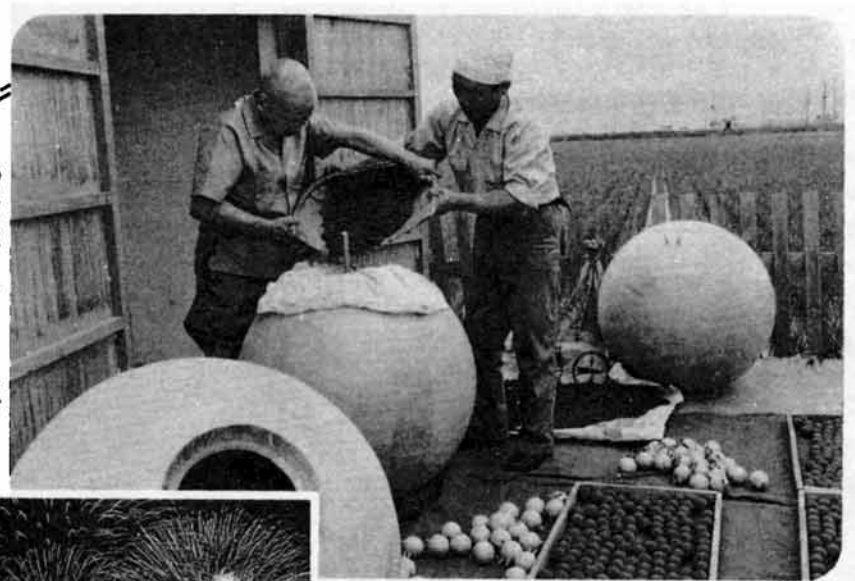

日本一の大輪菊づくり

長岡まつりの呼び物——日本一の三尺玉の製造が、いま急ピッチで進められています。三尺玉の製造に慎重に取り組んでいるのは、この道70年のベテラン花火師、嘉瀬さん——。また、ナイヤガラ、スターマインを配した美しいポスターもすでにできあがりしました。光の芸術品、みごとな大輪菊が夜空を彩るのも間近です。

日本一大花火大会、8月2日・3日