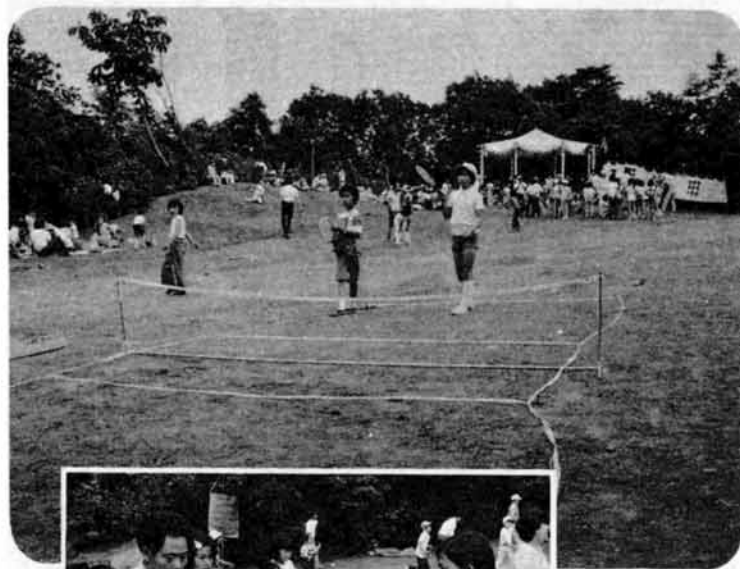

自然の中で軽スポーツを

さわやかな笑い声が山々にこだまします。これは、先月の15日に県民いこいの森で開かれた「軽スポーツのつどい」での楽しいスナップ——。クロッカーやバスケットピンポンなど、だれにでもできる軽いスポーツに、楽しい一日を過ごしました。