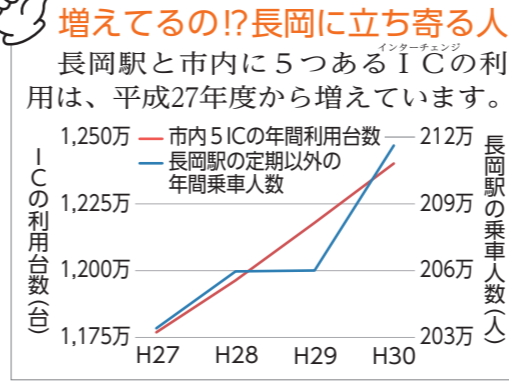

や寺泊地域の旧北国街道周辺(写真3)でも、景観の維持や街並みづくりが進んでいます(左ページ)。今後も住民と市が一体となり、観光資源の磨き上げと駐車場整備などによる利便性の向上に取り組みます。
また、観光施設の整備は、国の支援制度を最大限活用するとともに、管理運営を民間事業者任せ、収益の一部を市に納付してもらうなど、

住民と共に
魅力を
磨いて

観光客に 選ばれるまちへ

施設整備が市の負担にならないよう工夫して進めます。

観光企画課 ☎39・2344
都市計画課 ☎39・2225

もみじ園(今月の表紙)
「越路もみじの茶屋」
オープン
もみじ園内に特産品や軽食を販売する「越路もみじの茶屋」がオープンしました(写真6)。ボランティアによる園内の案内や観光情報も紹介します。
園越路支所産業建設課
☎92・5903

古志高原スキー場
センターハウスで
春夏秋も食事を
古志高原スキー場のセンターハウス(管理棟)を改修し、通年で食事を提供します。
市民はもちろん、団体で訪れる観光客や視察者も食事ができ、滞在時間が増えることから、地域での消費の拡大につながります。
メニューは地元産の食材を使った洋食が中心(写真5)。食を通じて地域の魅力を発信します。
営業日時 11月30日(土)までの毎週水・日曜日午前11時～午後2時(冬期はスキー場営業)
園山古志支所地域振興課
☎59・2339

新しい「道の駅」
名称は
「ながおか花火館」
長岡花火を核に二年を通して長岡の魅力を発信する新しい道の駅の名称が、「ながおか花火館」に決まりました。
市内外からの応募2,674通の中から選考。市民や有識者などによる選定委員会で「花火のまち長岡をストリートに伝える名前。全国的に長岡の知名度を高められる」と決定しました。
ドーム型シアター(写真4)やフードコート、地場産品販売スペースなどを設け、2020年にオープン予定です。
園観光事業課 ☎39・2221