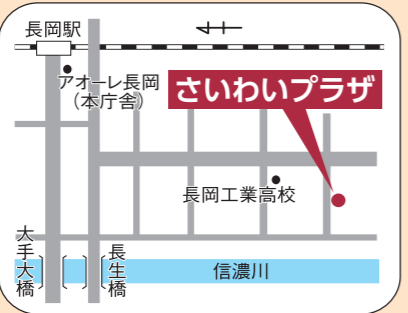

急患診療のお知らせ

診療時間外や休日に具合が悪くなったときにご利用ください。

受診の際は、必ず保険証と医療費助成の受給者証(ある人)を持参してください。

- 風邪や腹痛などの比較的軽症な救急患者 → ①～④を受診してください
- 入院や手術を必要とする重症な救急患者 → ⑤を受診してください

施設名 (長岡局番0258)	診療科目	受付時間	診療曜日				
			日・祝	休	月～金	土	日
①中越こども急患センター ☎86・5099	小児科 (中学生まで)	午後6時45分～9時30分	—	—	●	●	—
②休日・夜間急患診療所 ☎37・1199	内科	午後6時45分～9時30分	—	—	●	—	—
	内科小児科 外科	午前9時～11時30分 午後1時～4時30分	●	—	—	—	—
③休日急患歯科診療所 ☎33・9644	歯科	午前9時～11時30分 午後1時～3時30分	●	—	—	—	—

①～③はさいわいプラザ(幸町2-1-1)の1階にあります

正面と裏側に診療所専用駐車場があります(台数に限りあり)。

産婦人科は在宅当番医制です(日曜・祝休日のみ)。お問い合わせは休日・夜間急患診療所☎37・1199へ。

④休日在宅当番医 (中之島・見附地区)

受付時間＝午前9時～11時30分、午後1時～4時30分
※外科は☎、内科は☎で表記しています。

期日	病院名	期日	病院名
11月	3日(祝) ☎61・1388	11月	23日(祝) ☎66・8808
	4日(休) ☎62・0123		24日(日) ☎61・0205
	10日(日) ☎62・0137	12月	1日(日) ☎62・7750
	17日(日) ☎66・8500		8日(日) ☎66・2140