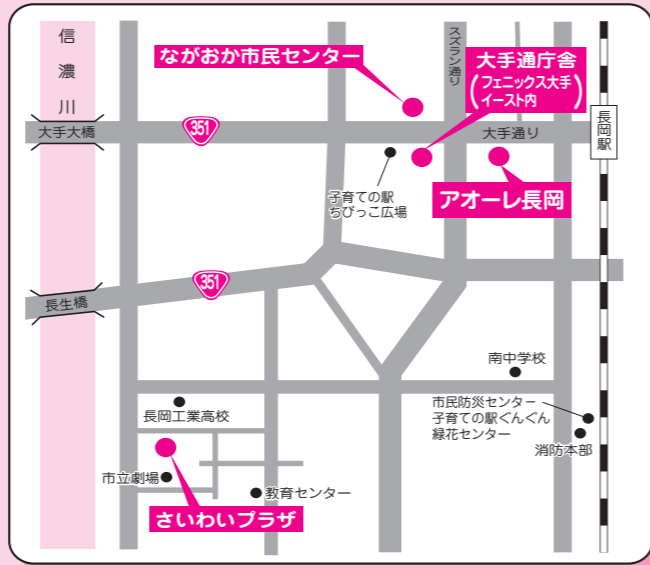

市役所マップ

組織と配置

アオーレ長岡 (大手通1-4-10) ☎35-1122代

東棟	4階	秘書課 危機管理防災本部 原子力安全対策室
	3階	政策企画課 開府400年記念事業準備室 シティプロモーション課 情報発信企画課 広報編集課 人事課 行政管理課 庶務課 情報公開コーナー 財政課 アオーレ交流課 市民協働課 福祉総務課
	2階	市民税課 資産税課 収納課 市民活動推進課 福祉課 障害者基幹相談支援センター 生活支援課 介護保険課 国保年金課
1階	市役所総合窓口(5ページ参照)	
西棟	4階	議会総務課
	3階	市民協働センター
	1階	議場 (傍聴席入口は2階)

大手通庁舎 (大手通2-6/フェニックス大手イースト内)

8階	契約検査課 都市計画課 都市開発課
7階	地域振興戦略部 中心市街地整備室 公園緑地課
6階	管財課 商業振興課 工業振興課 産業立地課 観光企画課 まつり振興課
5階	交通政策課 住宅施設課 用地室
3~5階	まちなかキャンパス長岡

さいわいプラザ (幸町2-1-1)
6ページをご覧ください。

ながおか市民センター (大手通2-2-6)

5階	地域建設課 農水産政策課 錦鯉ブランド戦略室 農林整備課 農業委員会事務局
4階	土木政策調整課 広域基幹道路整備推進室 道路管理課 道路建設課 河川港湾課
3階	下水道課
2階	男女共同参画推進室 男女平等推進センター ウィルながおか 消費生活センター
1階	国際交流課 国際交流センター「地球広場」 障害者プラザ