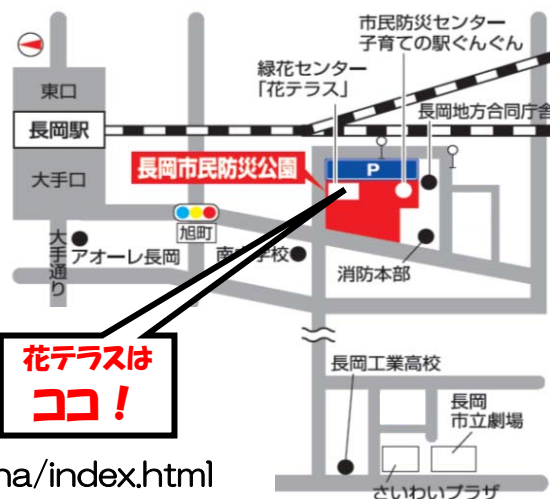

同時開催！

「長岡まつり大花火大会2017フォトコンテスト入賞作品展」

今年の長岡花火いかがでしたか？

数ある名物花火の最もキレイな一瞬を切り取った「夜空の花」をぜひご覧ください！

お問い合わせ

長岡市緑花センター「花テラス」

TEL 39-8718 (さく はないっぱい)

<http://www.city.nagaoka.niigata.jp/shisei/cate08/hana/index.html>