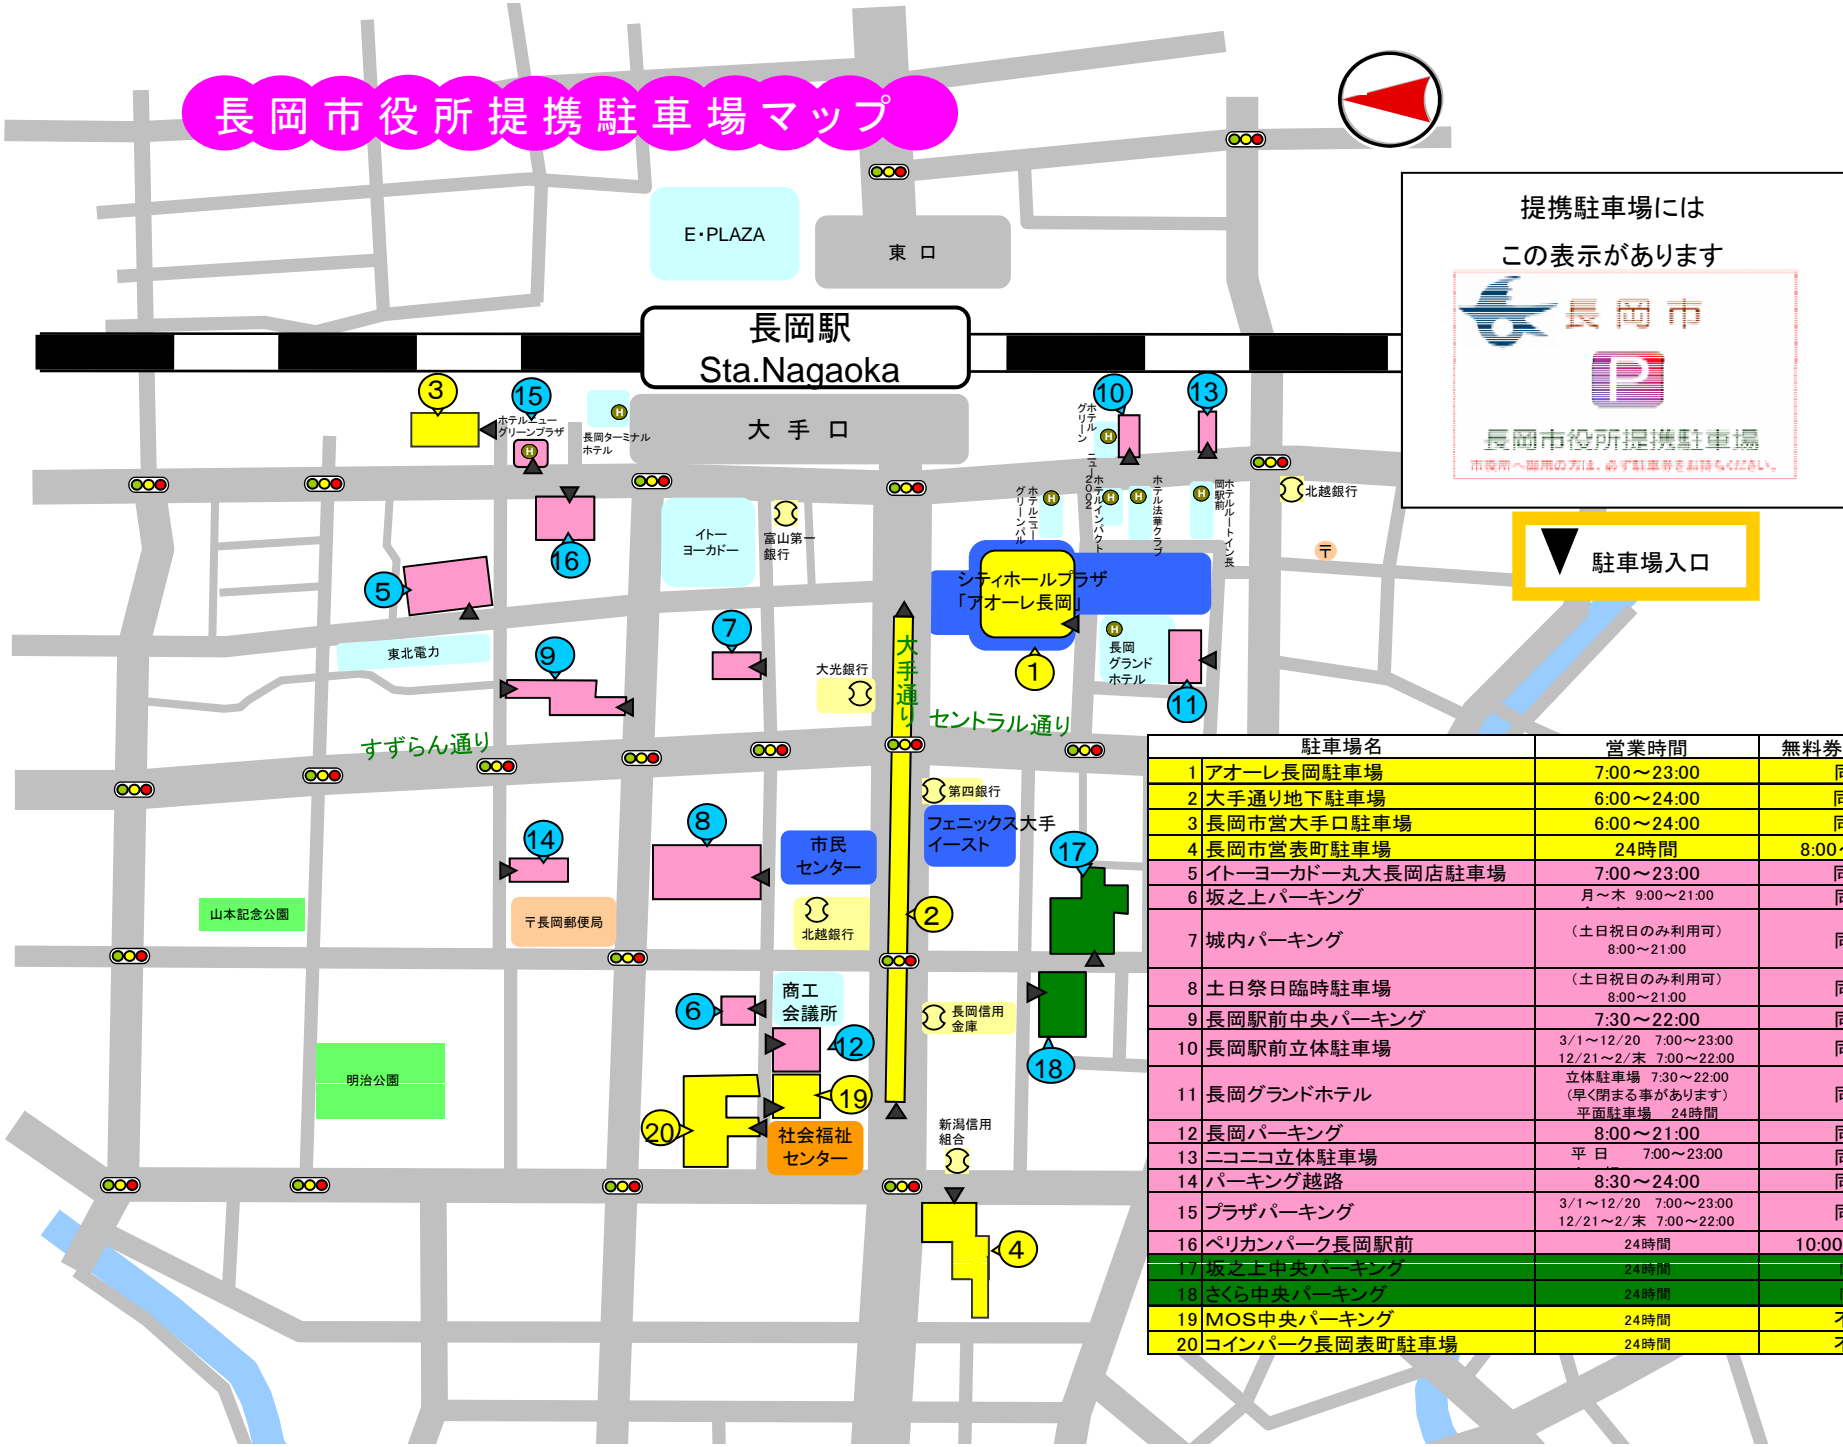

長岡市役所提携駐車場マップ

提携駐車場には
この表示があります

長岡市

長岡市役所提携駐車場
市役所へ案内の方は、必ず駐車券をお持ちください。

駐車場名	営業時間	無料券対応時間
1 アオーレ長岡駐車場	7:00~23:00	同左
2 大手通り地下駐車場	6:00~24:00	同左
3 長岡市営大手口駐車場	6:00~24:00	同左
4 長岡市営表町駐車場	24時間	8:00~22:00
5 イトーヨーカドー丸大長岡店駐車場	7:00~23:00	同左
6 坂之上パーキング	月~木 9:00~21:00	同左
7 城内パーキング	(土日祝日のみ利用可) 8:00~21:00	同左
8 土日祭日臨時駐車場	(土日祝日のみ利用可) 8:00~21:00	同左
9 長岡駅前中央パーキング	7:30~22:00	同左
10 長岡駅前立体駐車場	3/1~12/20 7:00~23:00 12/21~2/末 7:00~22:00	同左
11 長岡グランドホテル	立体駐車場 7:30~22:00 (早く閉まる事があります) 平面駐車場 24時間	同左
12 長岡パーキング	8:00~21:00	同左
13 ニコニコ立体駐車場	平日 7:00~23:00	同左
14 パーキング越路	8:30~24:00	同左
15 プラザパーキング	3/1~12/20 7:00~23:00 12/21~2/末 7:00~22:00	同左
16 ベリカンパーク長岡駅前	24時間	10:00~19:00
17 坂之上中央パーキング	24時間	同左
18 さくら中央パーキング	24時間	同左
19 MOS中央パーキング	24時間	不可
20 コインパーク長岡表町駐車場	24時間	不可