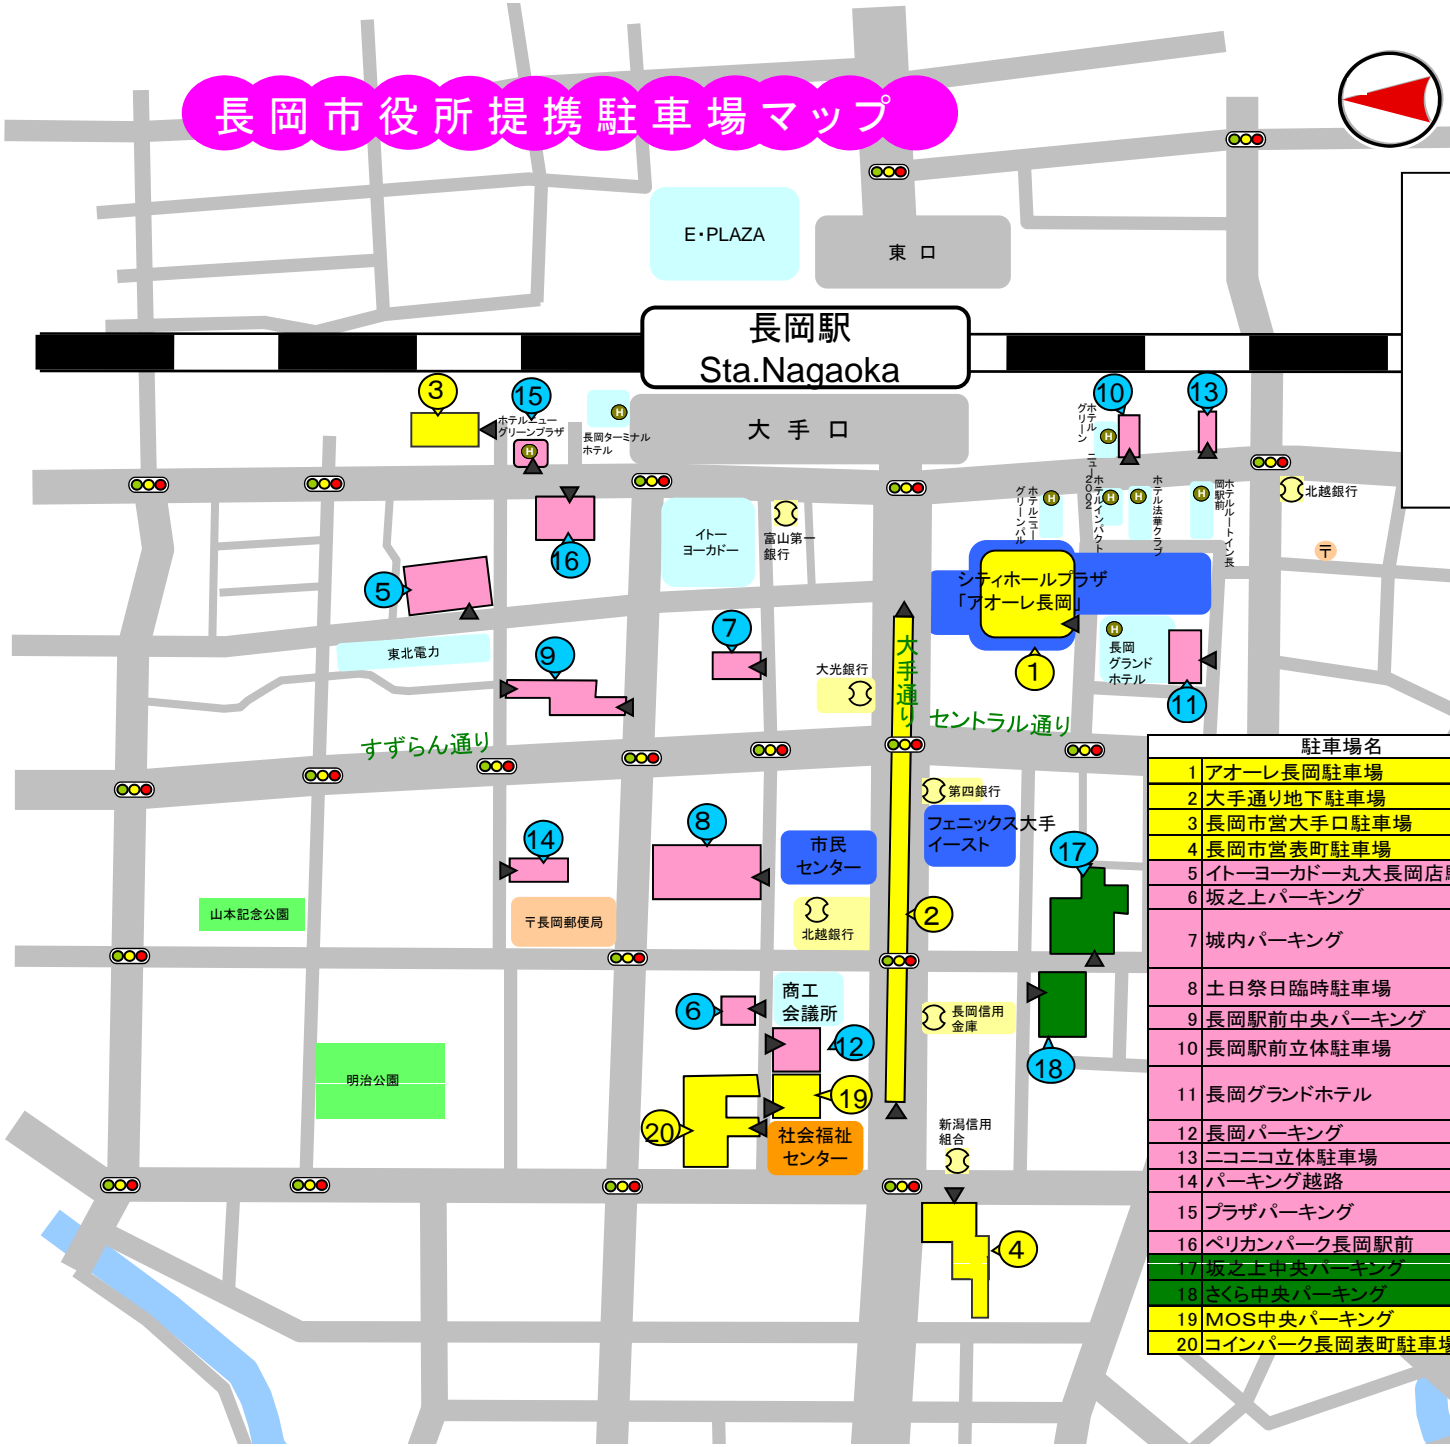

長岡市役所提携駐車場マップ

提携駐車場には
この表示があります

長岡市
長岡市役所提携駐車場
市役所へ御用の方は、必ず駐車券をお持ちください。

駐車場名	営業時間	無料券対応時間
1 アオーレ長岡駐車場	7:00~23:00	同左
2 大手通り地下駐車場	6:00~24:00	同左
3 長岡市営大手口駐車場	6:00~24:00	同左
4 長岡市営表町駐車場	24時間	8:00~22:00
5 イトーヨーカドー丸大長岡店駐車場	7:00~23:00	同左
6 坂之上パーキング	月~木 9:00~21:00	同左
7 城内パーキング	(土日祝日のみ利用可) 8:00~21:00	同左
8 土日祭日臨時駐車場	(土日祝日のみ利用可) 8:00~21:00	同左
9 長岡駅前中央パーキング	7:30~22:00	同左
10 長岡駅前立体駐車場	3/1~12/20 7:00~23:00 12/21~2/末 7:00~22:00	同左
11 長岡グランドホテル	立体駐車場 7:30~22:00 (早く閉まる事があります) 平面駐車場 24時間	同左
12 長岡パーキング	8:00~21:00	同左
13 ニコニコ立体駐車場	平日 7:00~23:00	同左
14 パーキング越路	8:30~24:00	同左
15 プラザパーキング	3/1~12/20 7:00~23:00 12/21~2/末 7:00~22:00	同左
16 ベリカンパーク長岡駅前	24時間	10:00~19:00
17 坂之上中央パーキング	24時間	同左
18 さくら中央パーキング	24時間	同左
19 MOS中央パーキング	24時間	不可
20 コインパーク長岡表町駐車場	24時間	不可