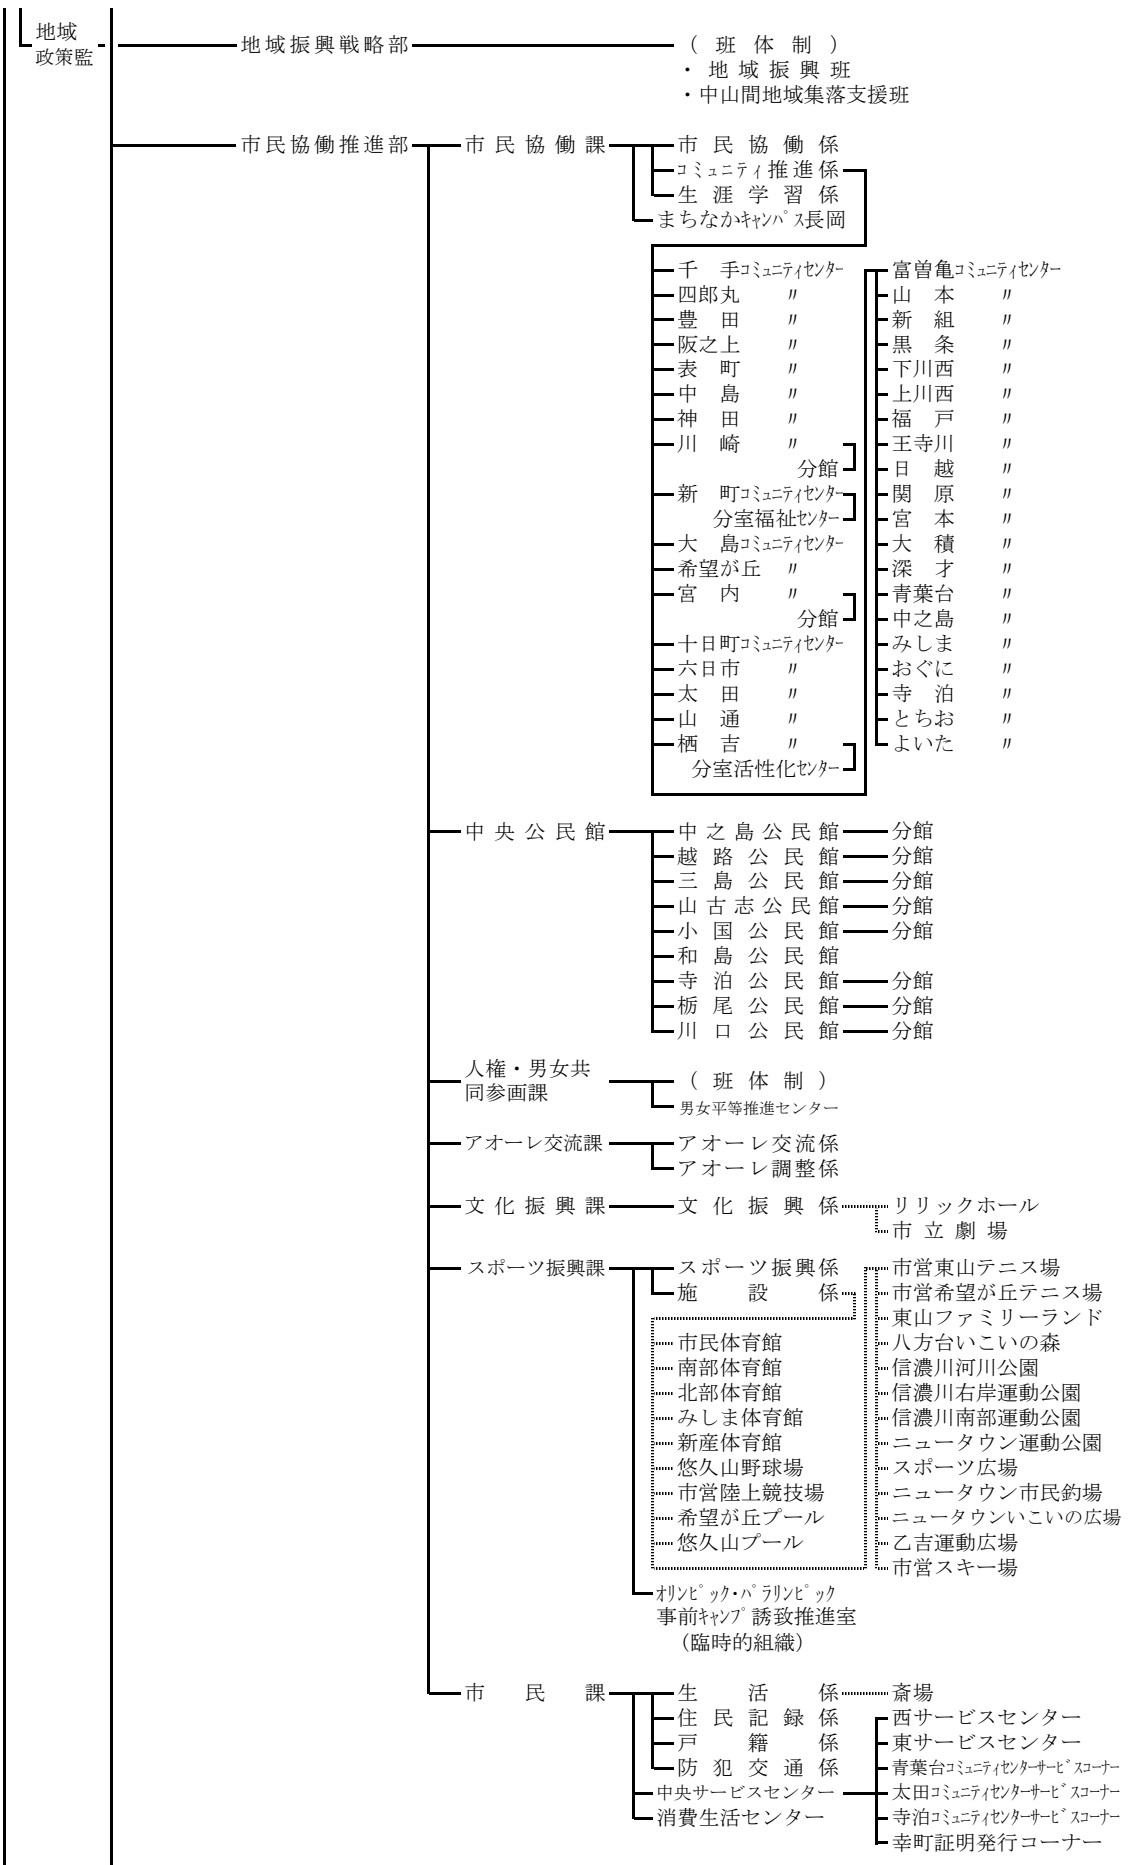

長岡市機構図 (平成30年4月1日)

議決機関

執行機関

教育委員会 会長

教育 部

教育総務課

庶務係
財務係

川口文化会館

教育施設課

(班体制)
・ 建設班
・ 営繕班

学務課

学事係
保健給食係

学校教育課

企画推進係
学校支援係
特別支援教育係
英語指導室
教育センター

教育研究室
教育相談室
視聴覚センター

中央図書館

庶務係
奉仕係
文書資料室
枳尾美術館

五尊文庫
西地域図書館
南地域図書館
北地域図書館
中之島地域図書館
寺泊地域図書館
大河津地区図書室
枳尾地域図書館

科学博物館

文化財係
学芸係
郷土史料館
寺泊水族博物館
馬高縄文館

入澤記念庭園
重要文化財旧長谷川家住宅
旧長谷川家収蔵品展示室
北越戊辰戦争伝承館
越路郷土資料館
三島郷土資料館
小国民俗資料館
寺泊民俗資料館
与板歴史民俗資料館
川口歴史民俗資料館
藤橋歴史の広場