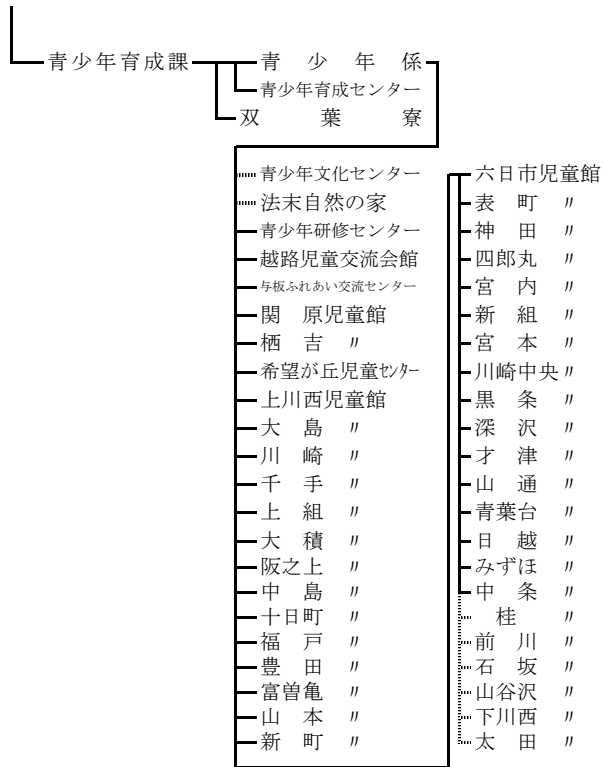

固定資産評価審査委員会