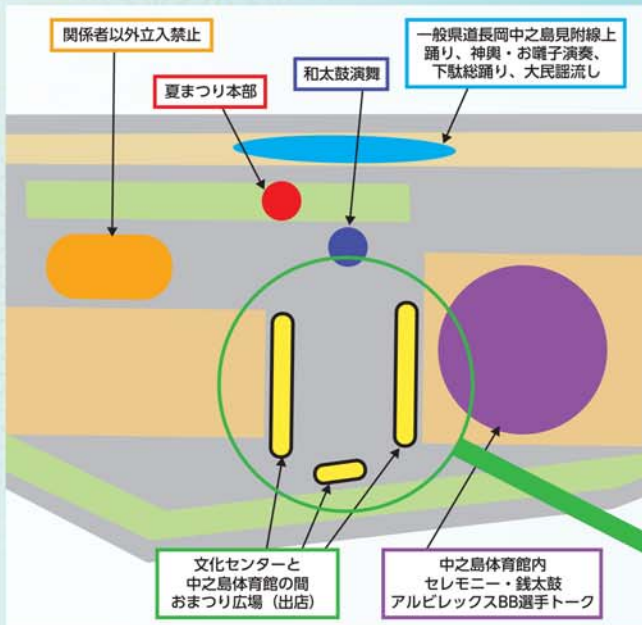

(五十音順・敬称略)

※7/13までにご協賛いただいた企業・団体様を掲載しております。

イベントガイドだのん!!

熱中症対策のため
こまめな
水分補給を

※ゴミ箱は体育館の出入口にご置きます。
※トイレは、文化センター体育館にご置きます。

..... タイムスケジュール

	PM2:30	PM3:00	PM4:00	PM5:00	PM6:00	PM7:00	PM8:00	PM9:00
交通規制				4:30	通行止			9:00
セレモニー		★開会宣言 2:30~2:45						★閉会宣言 8:30
おまつり広場		2:30~8:30						
銭太鼓		2:45~3:15						
新潟アルビレックスBB 選手トークショー		3:15~4:15						
踊り					5:00~6:40			
和太鼓		3:45~4:15						
神輿渡御 お囃子演奏					6:40~7:00	7:30~8:00		
下駄総踊り						7:00~7:30		
大民踊流し							8:00~8:30	

※イベント内容やタイムスケジュールは天候・その他の都合により予告なく変更・中止する場合があります。

中之島商工会青年部

中之島体育施設運営グループ

中之島商工会女性部

お好み焼き 中しま

(株)ハロードリーム

ソウルキムチ

麺処 いずも屋