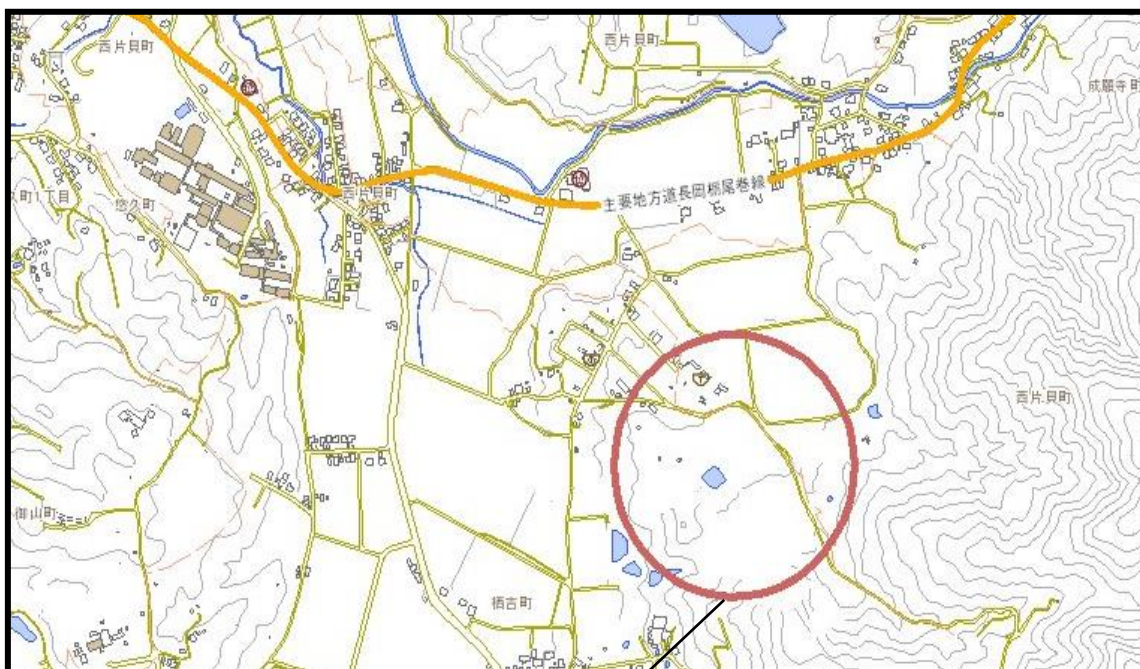

栖吉町字出来坊 9481-45 ほか

栖吉町字出来坊 9481-45 ほか
20,474.26 m² (位置はおおよそ)